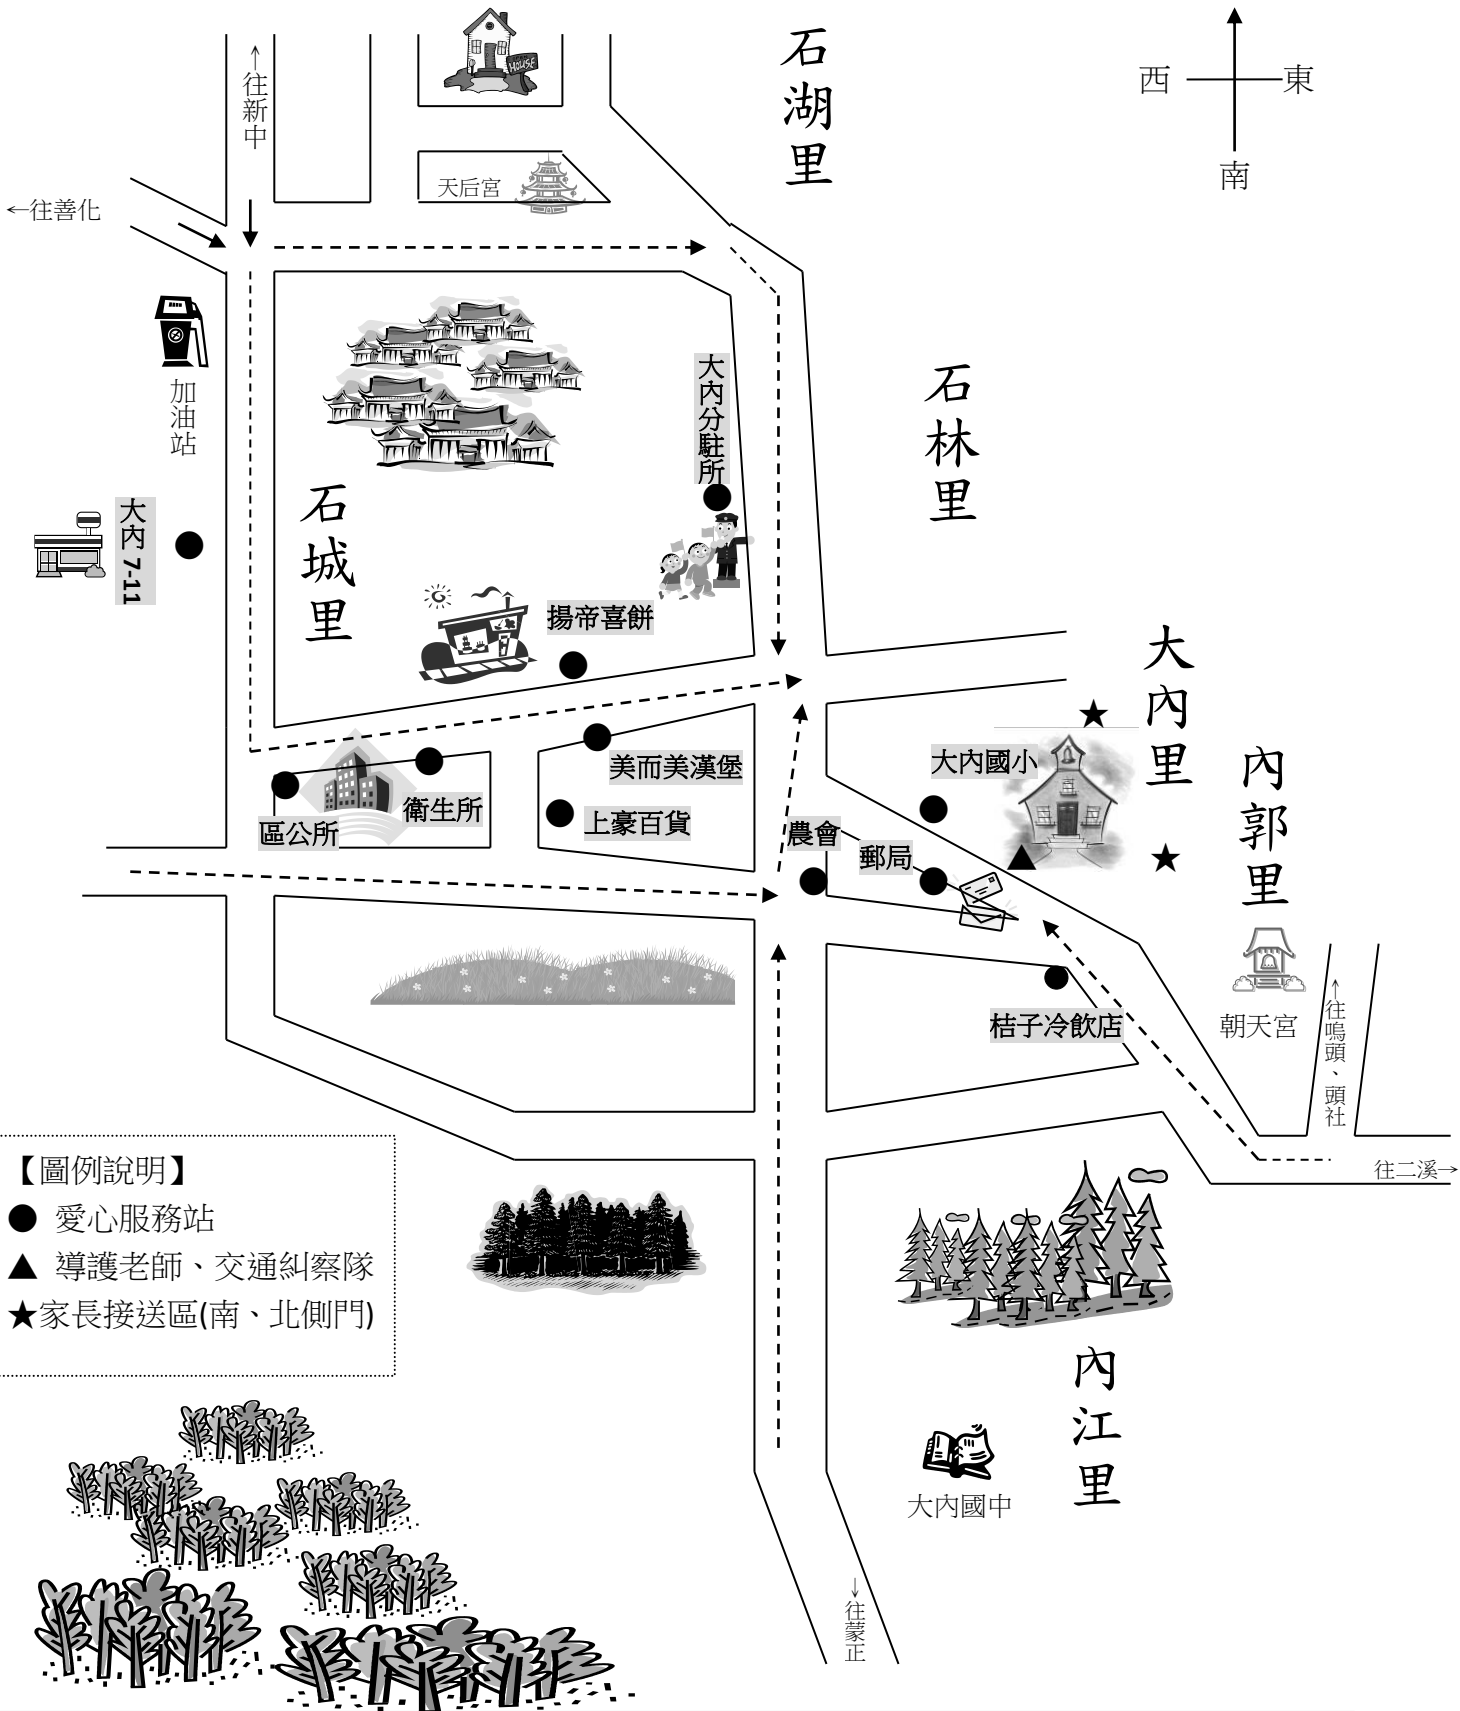

九、本實施計畫經校長核准後公布實施，修正時亦同。

台南市(大內)區 大內國小 107 學年度 愛心服務站 招募名冊(共 12 站)

序號	商店名稱	負責人 姓名	電話	地址	所轄派出所
1	揚帝喜餅蛋糕	潘富源	5763757	臺南市大內區石城里 74 號之 4	通過
2	上豪百貨	李百誠	5764781	臺南市大內區大內里內庄 23 號	通過
3	7-11 新大內門市	顏素英	5763553	臺南市大內區石城里石子瀨 122-153 號	通過
4	美而美漢堡	蘇堂旭	5764898	臺南市大內區大內里 1-11 號	通過
5	江梁藥師藥局	江立隆	5761206	臺南市大內區內江里 785-19 號	通過
6	復昌商店	蔡青秀	5761222	臺南市大內區石湖里 292 號	通過
7	桔子冰飲專賣店	顏春美	5763356	臺南市大內區大內里 22 號	通過
8	信大煤氣行	葉晉宏	5761207	臺南市大內區內庄 102-5 號	通過
9	利泉商號	吳楊和 美	5761405 5763948	臺南市大內區內江里 268 號	通過
10	富林漢堡	楊秋香	5763166	臺南市大內區大內里 12 號之 3	通過
11	大內漢堡	張瑞珊	5765191	臺南市大內區大內里 6 號	通過
12	紅茶鮮霸	蔡文欽	5762258	臺南市大內區石城里 75-4 號	通過

承辦人：洪家苹

主任：楊敦貴

校長：李英昭

臺南市立大內國小學生上下學路線暨愛心服務站地圖

【圖例說明】

- 愛心服務站
- ▲ 導護老師、交通糾察隊
- ★ 家長接送區(南、北側門)

*大內國小諮詢電話：06-5761007
06-5764801
06-5763601

*教育部反霸凌專線：0800-200-885
本校反霸凌專線：06-5761007