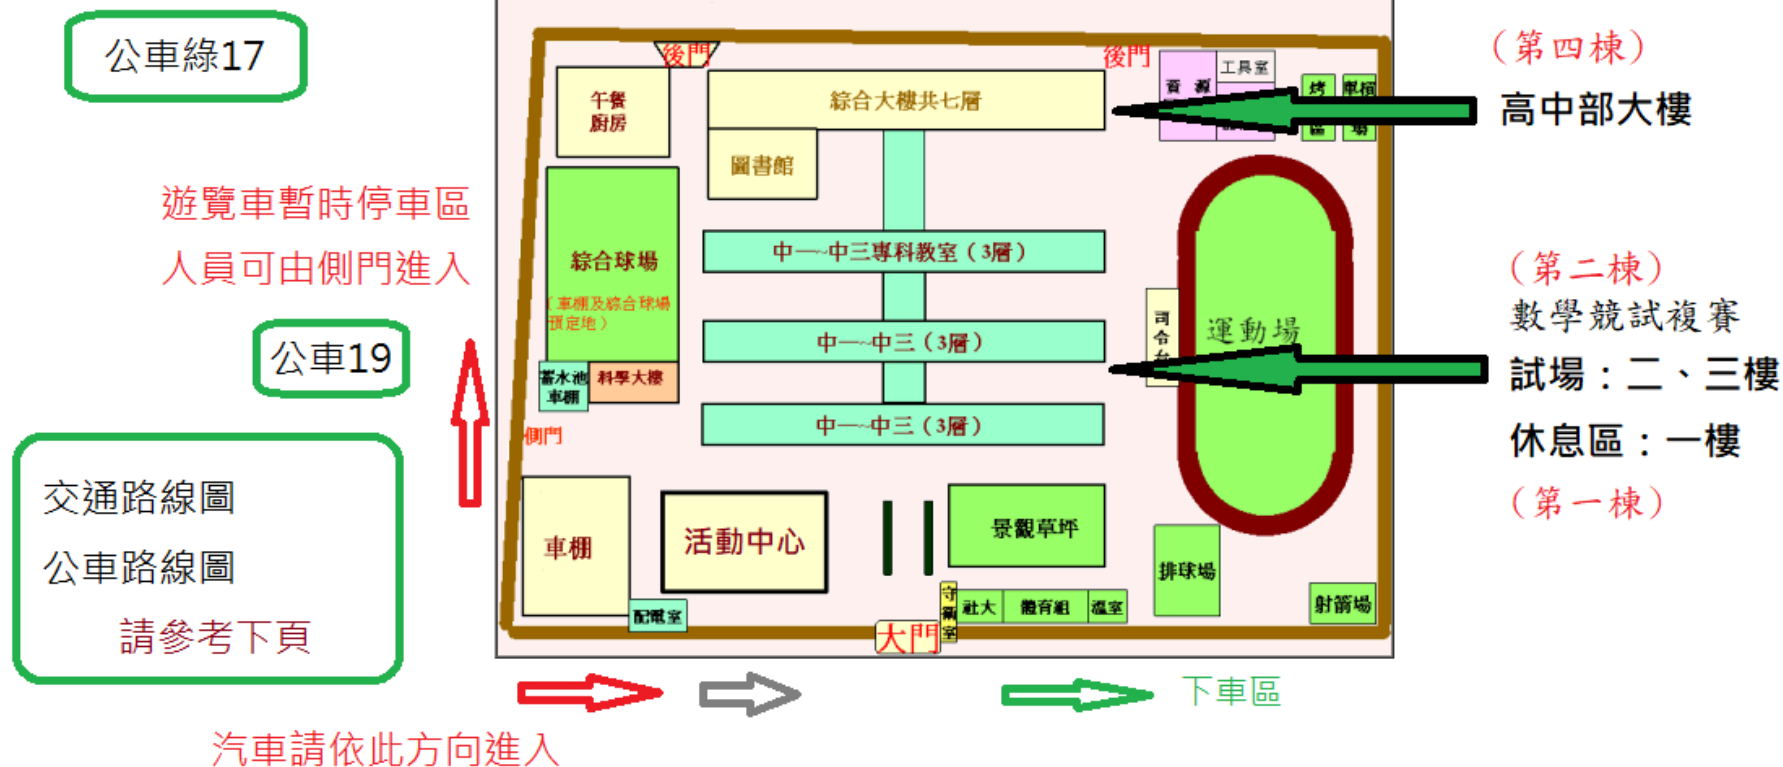

# 臺南市111年公私立國民中學數學競試考場(大灣高中)

各校領隊汽車，請憑數學競賽停車證，由大門入校停車，8:00起開放入校  
文賢街68巷道路較窄，遊覽車請勿停等

臺南市立大灣高級中學

臺南市永康區文賢街68巷1號

教務處試務組(06)2054635

公車路線：19,綠 17

(大灣路路線重疊)

開車建議路線:大灣東路→民族路

→文賢街→右轉→大門

校內設有考生服務區

大灣高中祝同學考試順利…