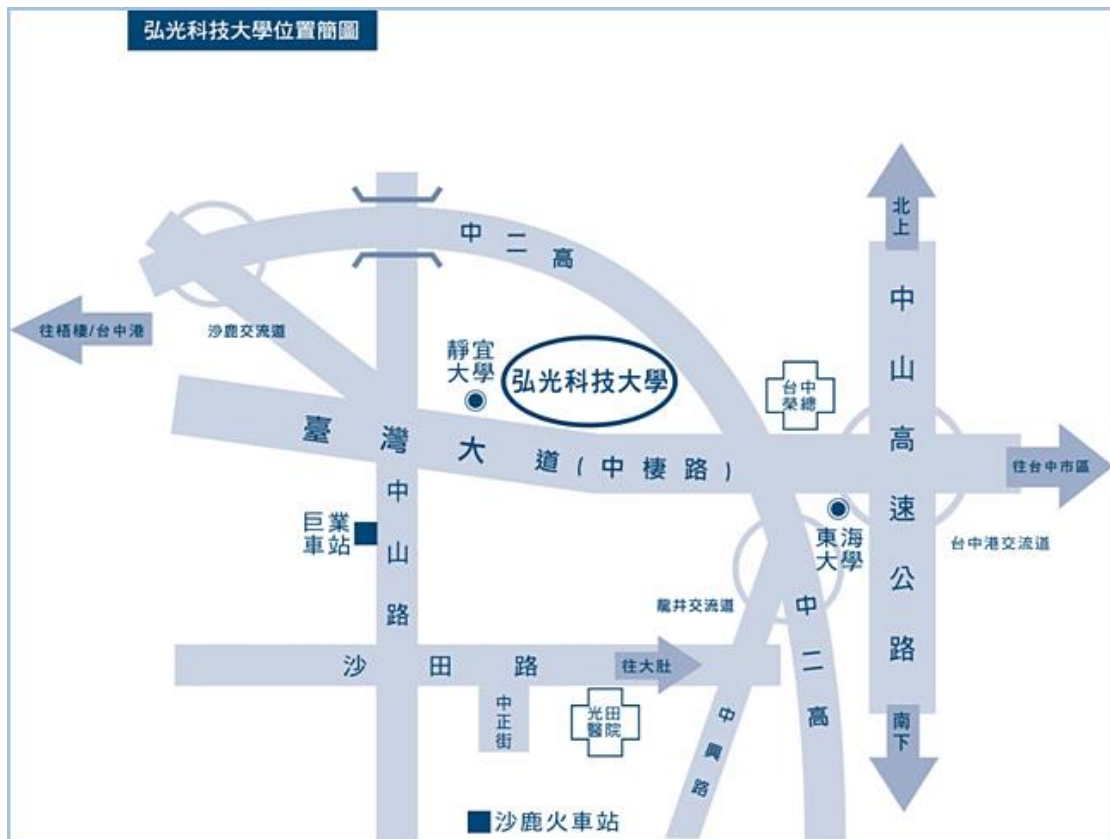

【國道三號】

●北上

自第二高速公路 →請下 182KM 龍井交流道(臺中/龍井)→往臺中方向出口→第一個紅綠燈(約 700 公尺)左轉→往省道 沙鹿方向行駛→至臺灣大道六段→約 3 公里即可抵達本校。

●南下

自第二高速公路 →請下 176KM 沙鹿交流道(大雅/沙鹿)→往沙鹿方向出口→往省道 至臺灣大道六段左轉→約 3 公里即可抵達本校。

【東西向快速道路】

東西向快速公路-快官霧峰線，又稱「臺中環線」 →請下 10.9KM 西屯三交流道→經西屯路→至玉門路左轉→至臺灣大道右轉→臺灣大道→約 8 公里即可抵達本校。

【搭乘公車或火車】

●搭客運公車往台中者：

請搭乘經臺中交流道(或臺中車站)的班次，下交流道後至**臺灣大道**再轉乘市區公車 300~310 號(公車路線圖請參閱臺中市政府交通局網站)，在「弘光科技大學」站下車(車程約 20 分鐘)。

●自外縣市搭山線火車或搭客運至臺中火車站者：

請搭乘臺中火車站的市區公車 300~310 號或往大甲、清水、梧棲的班車在「弘光科技大學」站下車(車程約 50 分鐘)

●搭海線火車者：

請在沙鹿火車站下車後，至巨業客運沙鹿總站(沙鹿火車站一步行中正路—左轉沙田路—右轉中山路)搭往臺中的班車，在「弘光科技大學」站下車(車程約 10 分鐘)。

【搭乘高鐵】

抵達高鐵臺中站後，搭乘計程車至本校約 30 分鐘；亦可搭乘高鐵臺中站和欣客運 161 路至臺中榮總(臺灣大道)站，再轉乘市區公車 300~310 號，在「弘光科技大學」站下車(車程約 5 分鐘)；轉乘臺中捷運綠線至台中市政府站下車(車程約 18 分鐘)，往 1 號出口至臺灣大道再轉乘市區公車 300~310 號，在「弘光科技大學」站下車(車程約 25 分鐘)。