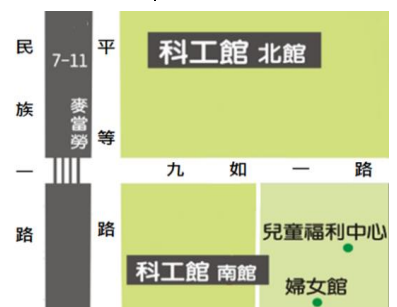

類型	活動名稱	日期	時間	費用	人數	活動對象	地點
玩具科學	MS.創意積木·桌遊：賽車設計邏輯起跑線	1/22-1/23	0900-1600	2,500	22	小二至小六	南館S206研習教室
	科學魔術ONE TOUCH冬令營	1/27-1/28	0900-1700	2,400	36	小三至小六	南館S203研習教室
	「轉動-趣味科學動手做」冬令營	2/1-2/2	0900-1600	1,900	36	小三至小六	北館5樓科學教室
	頂級玩家-拓荒者與城市開拓者的桌遊爭霸(可攜回價值約200元的桌遊)	2/3	0900-1600	1,200	24	小五至國中	北館3樓科學教室
生活科學	暈頭轉向-旋風空氣營	1/18	0900-1600	1,100	36	小三至小六	北館5樓科學教室
	移動の眼珠~魔幻視界真奇妙	1/19	0900-1600	1,100	36	小五至小六	北館5樓科學教室
	科普教育研習營	1/21	0900-1600	1,100	30	小一至小六	北館3樓科學教室
	科普教育研習營-「橡」「磁」「氣」車	1/22	0900-1600	1,100	30	小三至小六	北館5樓科學教室
	地圖開箱-世界大冒險	1/22	0900-1600	1,100	36	小三至小四	北館3樓科學教室
	叢林大戰-不可思議的植物兵團	1/23	0900-1600	1,100	36	小二至小四	南館S203研習教室
	環遊世界造飛機冬令營	1/29-1/30	0900-1700	2,400	36	小三至小六	南館S203研習教室
	保養科學大百科	1/30	0900-1600	1,600	36	小四以上	北館3樓科學教室
	眼睛的騙局~視視而非魔法營	1/31	0900-1600	1,100	36	小四至小六	北館3樓科學教室
	不要破氣-「水生電趣味科學探索」冬令營	1/31	0900-1600	1,100	36	小三至小六	北館5樓科學教室
	運動瘋--球類競技場冬令營	1/31	0900-1600	1,100	36	小三至小六	南館S205研習教室
	科學偵探事件簿	2/3	0900-1600	1,100	36	小五至國一	北館4樓水資源教室
	「跟著阿光節能趣」冬令營(本活動部份經費由工研院贊助·參加者贈送節能宣傳品環保耐熱陶瓷吸水杯墊1個)	2/7-2/8	0900-1600	1,600	36	小三至小六	北館3樓科學教室
	魔法偵探營 - 神秘的魔科寶石 (三日)	2/7-2/9	0900-1600	4,800	20	小一至小四	北館5樓科學教室

冬令營小叮嚀

★報到事項：

- 報到時間為活動開始前20分鐘，敬請準時報到參加。
- 南館活動請至南館大廳報到，北館活動請至北館大廳報到（地點如圖）。

★活動皆含午餐，建議請自備環保餐具。

報名注意事項：

一、報名方式-上網登錄本館會員並線上報名

網址：<https://serv.nstm.gov.tw>；或本館網頁/報名/推廣教育活動報名

二、繳費方式(敬請於報名後5日內繳費)

- 郵局劃撥→帳號：42135709 戶名：國立科學工藝博物館 [請於通訊欄註明學員姓名與活動日期、名稱]
- 線上刷卡(信用卡付款)
- ATM轉帳繳款(報名後取得16碼銷帳編號，進行轉帳)
- 親至本館以現金繳費

三、退費規則

- 報名後因故不克參加活動需辦理退費者，請先來電告知欲辦理申請退費，本館將寄發退費申請書供申請人填寫退款銀行、戶名及帳號，請務必於收到申請書後3日內填妥回傳。
- 退費計算方式及退費限制如下：
 - (1) 退費申請距活動開始八日(含)前，退還活動費用 90%。
 - (2) 退費申請距活動開始七日至一日前，退還活動費用 70%。
 - (3) 活動當日不予退費。
 - (4) 因法定傳染病，無法參加當日活動，或活動日生病，憑醫院證明或診療收據，得辦理全額退費。
- 活動開始未報到參加者，視同自願放棄權利，恕不予辦理退費。
- 本館保留因報名人數不足或天災等不可抗力等因素，延期辦理或取消活動之權利，並辦理全額退費。

詳情請看2020
冬令營專屬網頁

2020 新加坡親子科學育樂冬令營

1. 日期: 109 年 1 月 28 日(大年初四)至 2 月 2 日 (6 天 5 夜)
2. 對象: 一般家庭親子(國小以上學生為宜)
3. 人數: 24 人(16 人始出團)
4. 費用: 早鳥價 每人 NT\$49,000 元 (限報名前 16 名, 且於報名後 7 日內繳交每人 NT\$10,000 訂金者), 一般價每人 NT\$52,000 元。