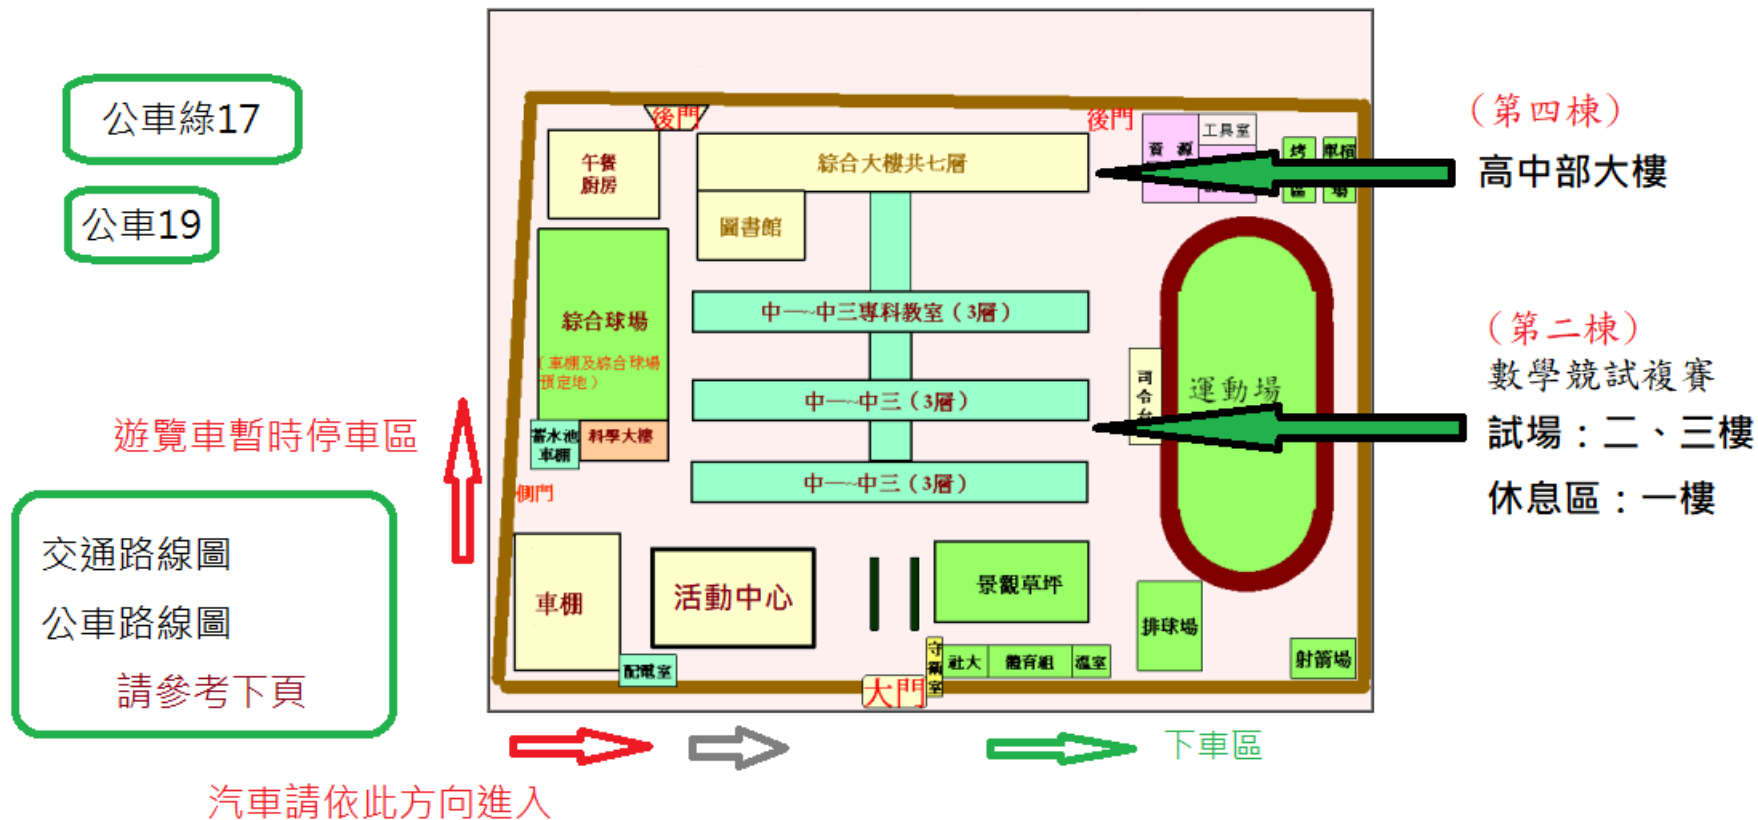

臺南市112年公私立國民中學數學競試考場(大灣高中)

各校領隊汽車，請憑數學競賽停車證，由大門入校停車，13:30 起開放入校
文賢街 68 巷道路較窄，遊覽車請勿停等

臺南市立大灣高級中學

臺南市永康區文賢街 68 巷 1 號

教務處試務組(06)2054635

公車路線：19,綠 17

(大灣路路線重疊)

開車建議路線:大灣東路→民族路

→

→文賢街→右轉→大門

校內設有考生服務區

大灣高中祝同學考試順利…