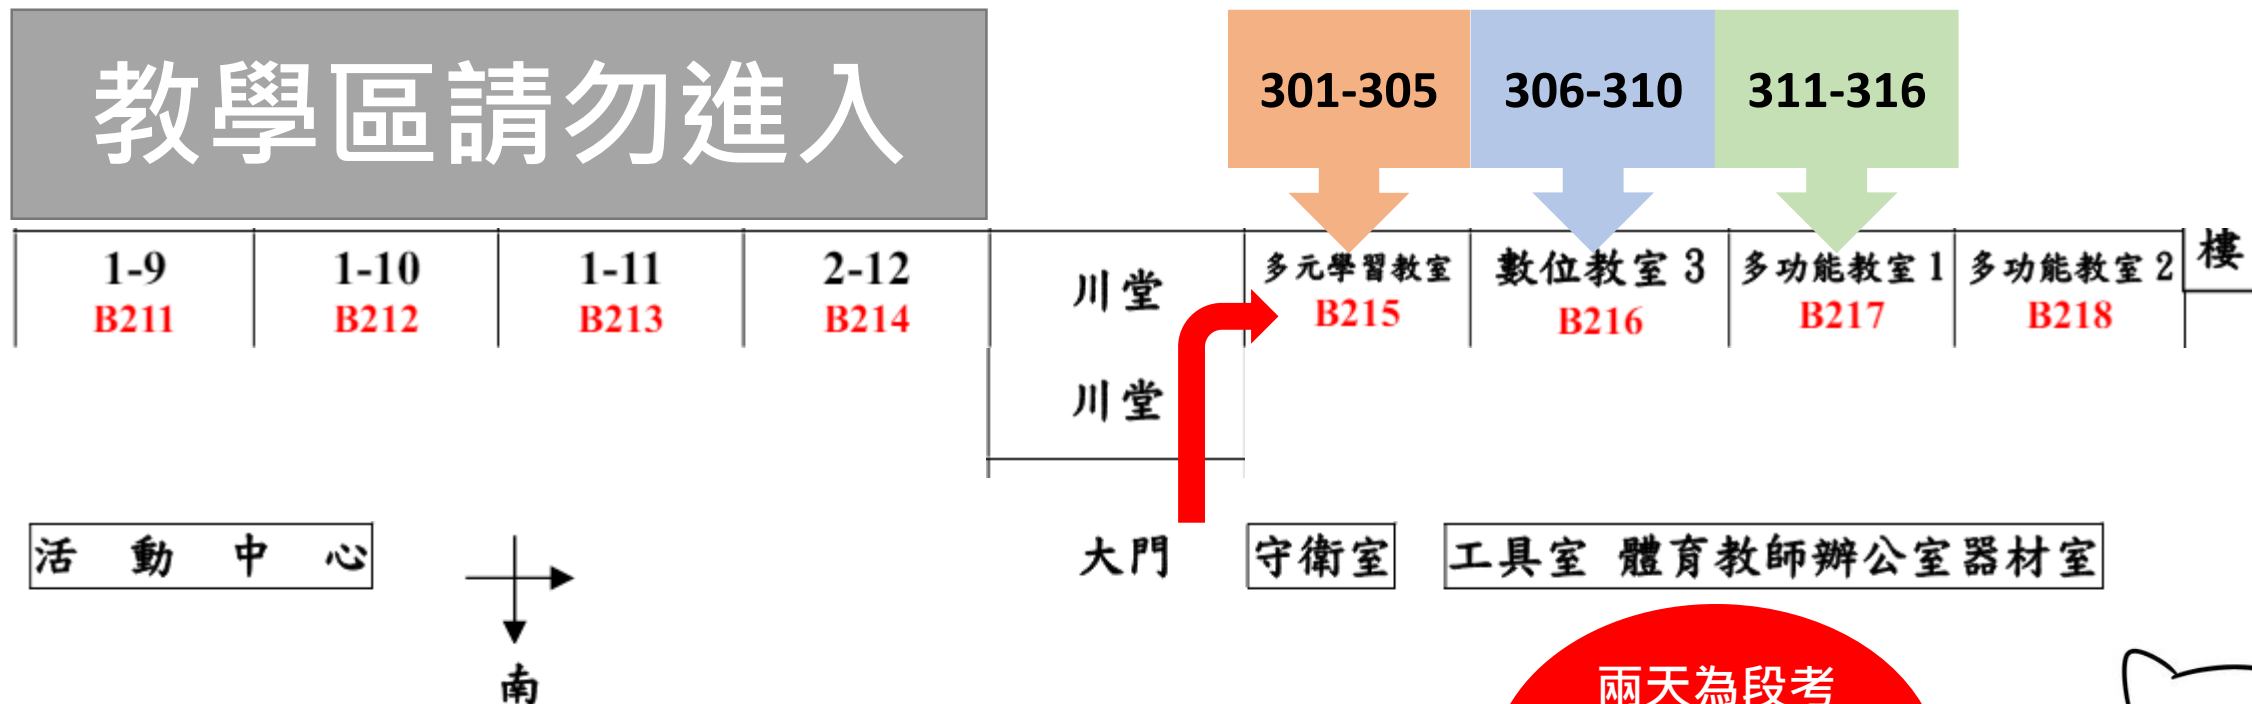

# 免試報名場地位置圖

6/26、6/27兩天的場地皆相同，不要跑錯囉！

113高中職免試報名場地改至第二棟 1樓教室，請依位置圖入教室辦理報名。

301班 ~ 305班 於B215教室  
306班 ~ 310班 於B216教室  
311班 ~ 316班 於B217教室

兩天為段考日，請注意音量，以免影響考試唷！