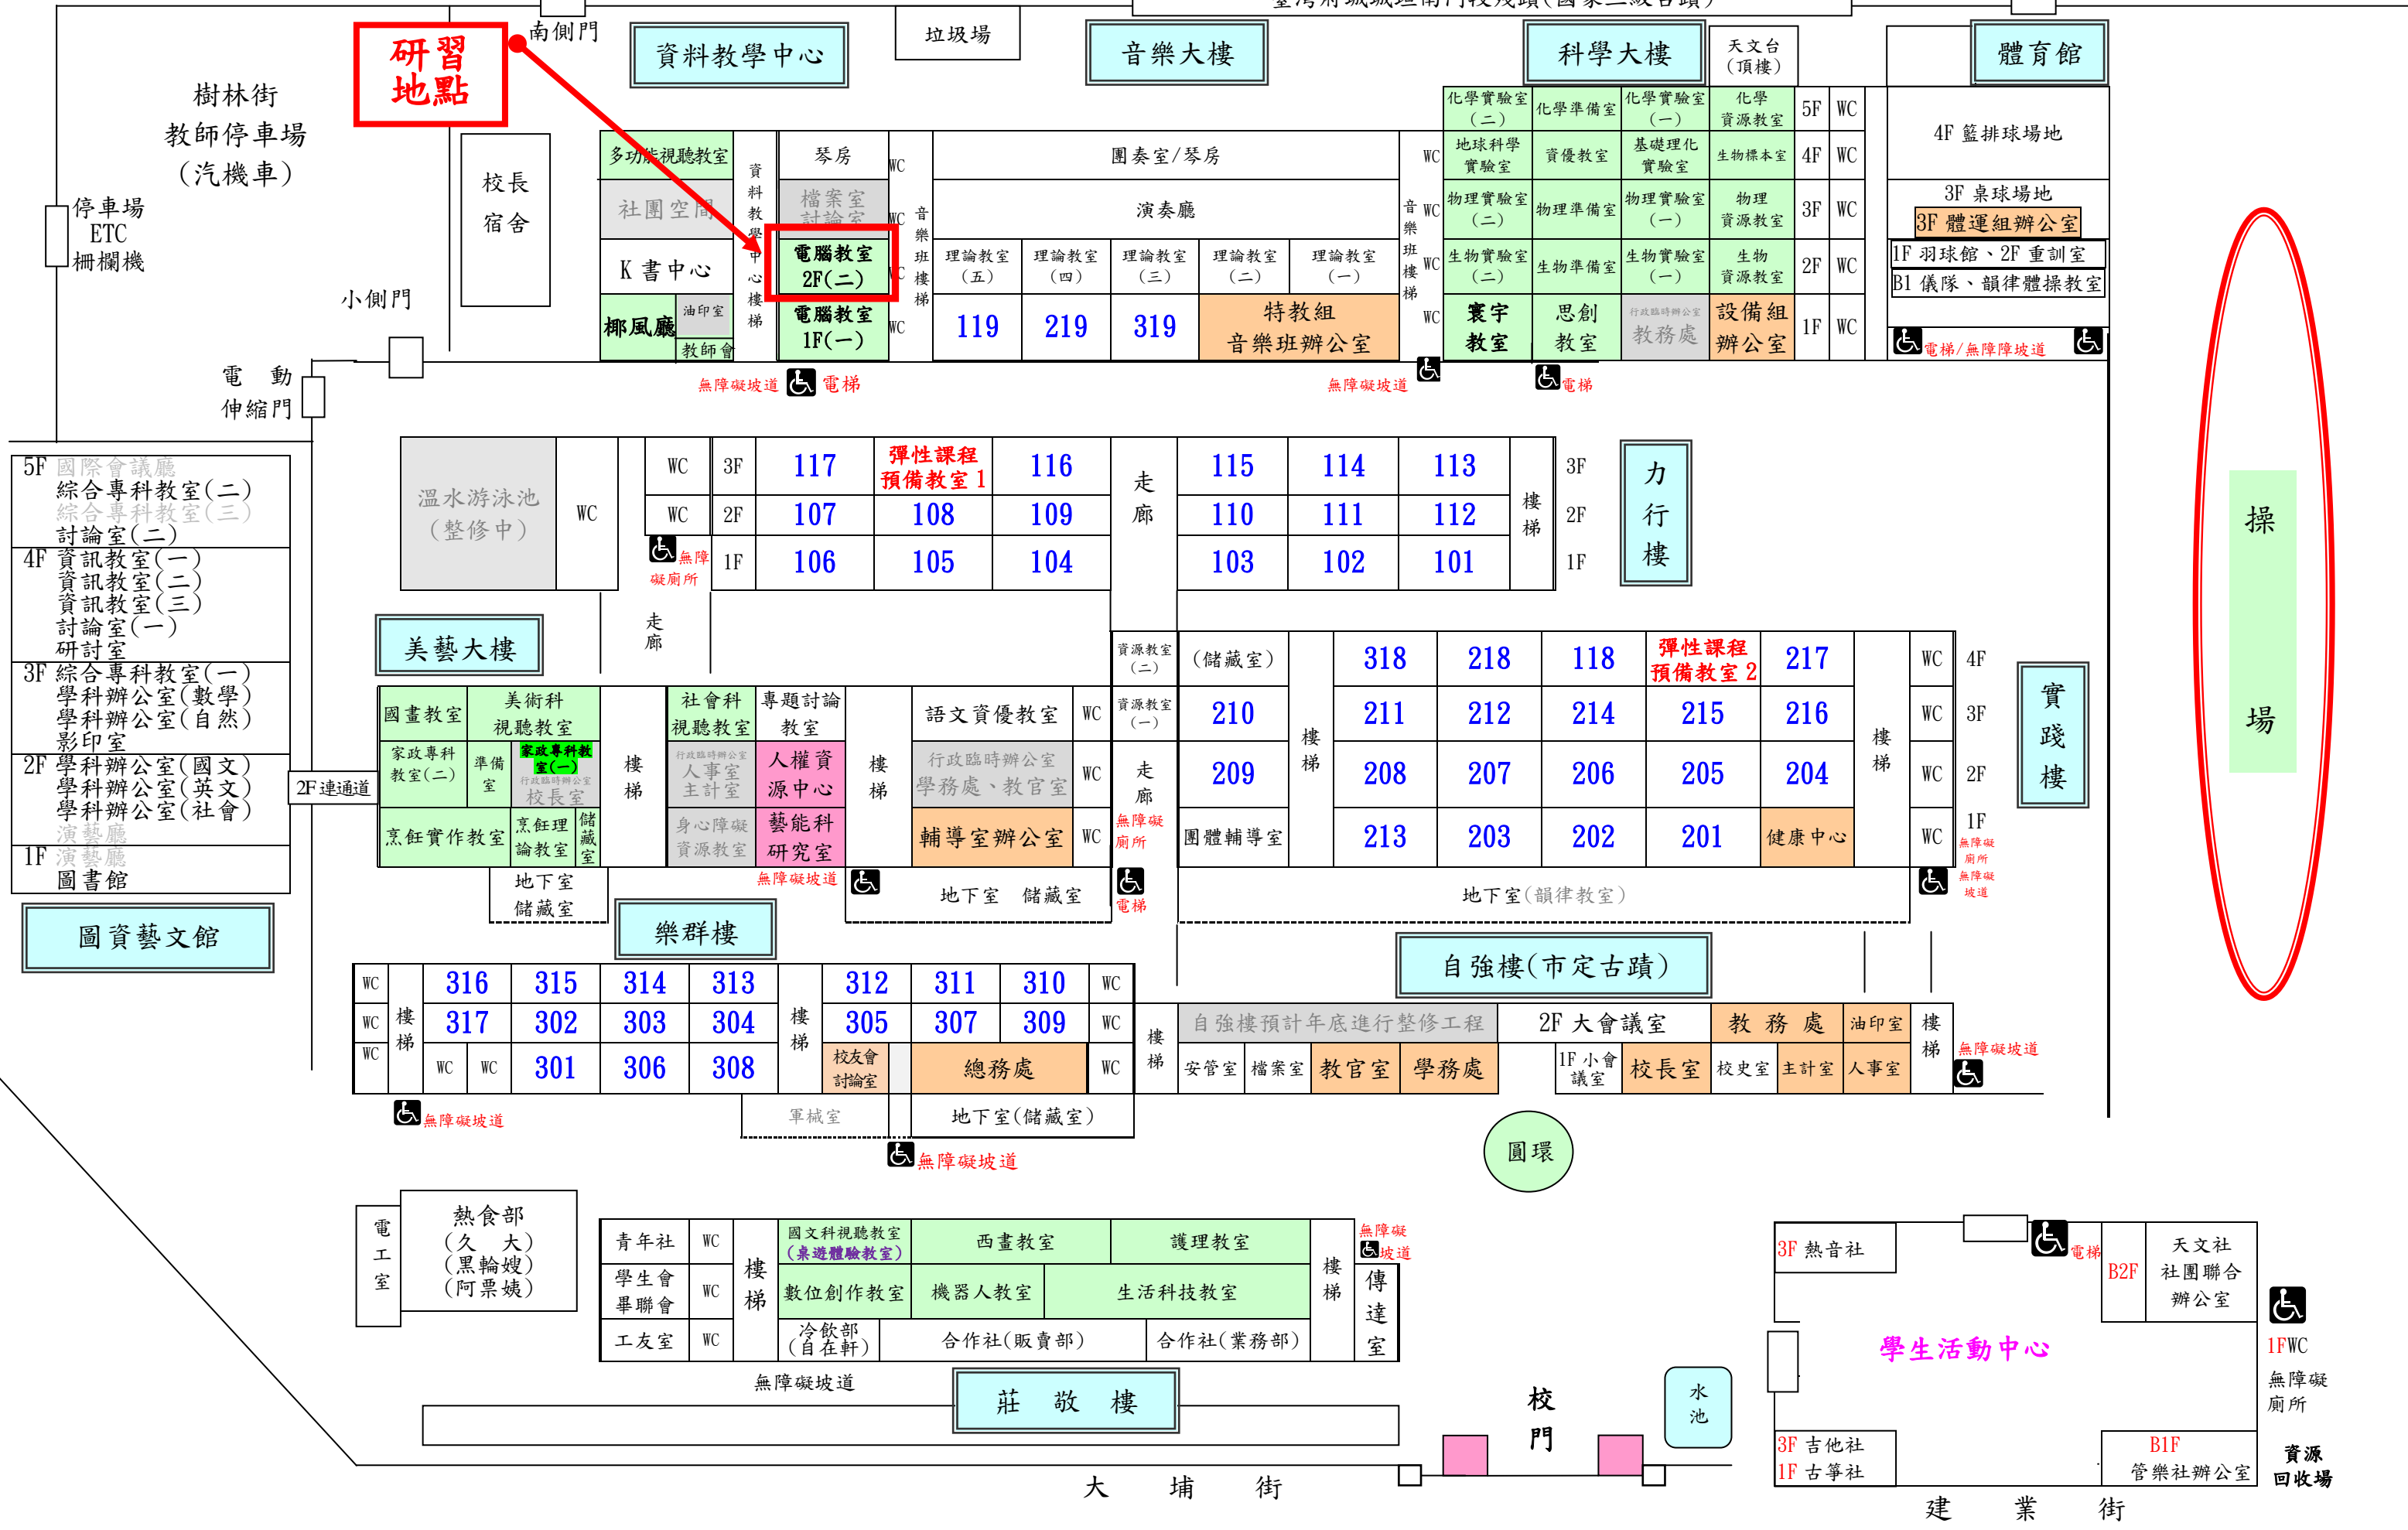

# 國立臺南女中 109 學年度校舍場館平面配置圖

樹林街

臺灣府城城垣南門段殘蹟(國家三級古蹟)

體育館側門

研習地點

無障礙坡道

無障礙坡道

無障礙坡道

溫水游泳池 (整修中)

美藝大樓

- 5F 國際會議廳, 綜合專科教室(二), 綜合專科教室(三), 討論室(二)
- 4F 資訊教室(一), 資訊教室(二), 資訊教室(三), 資訊討論室(一)
- 3F 綜合專科教室(一), 學科辦公室(數學), 學科辦公室(自然), 影印室
- 2F 學科辦公室(國文), 學科辦公室(英文), 學科辦公室(社會)
- 1F 演藝廳, 圖書館

圖資藝文館

WC	316	315	314	313	312	311	310	WC					
WC	樓梯	317	302	303	304	樓梯	305	307	309	WC			
WC	WC	301	306	308	校友會 討論室	總務處	WC	樓梯	自強樓預計年底進行整修工程	2F 大會議室	教務處	油印室	樓梯

無障礙坡道

無障礙坡道

熱食部 (久大, 黑輪嫂, 阿栗姨)

青年社	WC	樓梯	國文科視聽教室 (桌遊體驗教室)	西畫教室	護理教室	樓梯	無障礙坡道
學生會	WC	樓梯	數位創作教室	機器人教室	生活科技教室	樓梯	傳達室
畢聯會	WC	樓梯	冷飲部 (自在軒)	合作社(販賣部)	合作社(業務部)	樓梯	傳達室
工友室	WC	樓梯				樓梯	傳達室

無障礙坡道

莊敬樓

大埔街

圓環