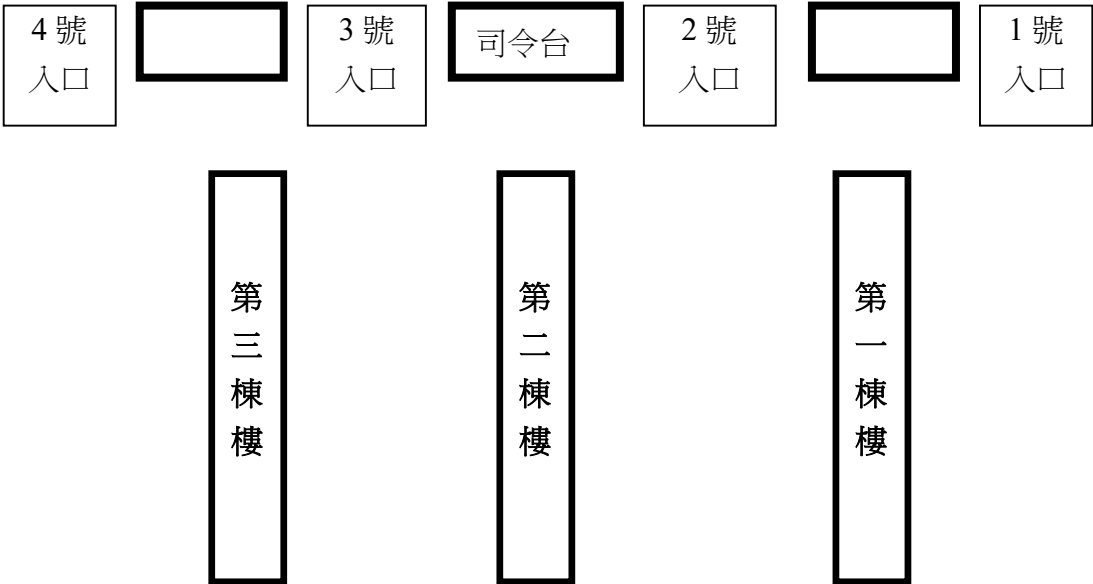

大灣高中 110 學年運動會開閉幕暨升旗位置圖

603	606			209	218		317
602	605	108	116	208	217	308	316
601	604	107	115	207	216	307	315
503	506	106	114	206	215	306	314
502	505	105	113	205	214	305	313
501	504	104	112	204	213	304	312
403	406	103	111	203	212	303	311
402	405	102	110	202	211	302	310
401	404	101	109	201	210	301	309

- 說明：
1. **07:45** 分時各年級各班按照所分配集結位置就位。(請直接進場就定位)
 2. 直接進操場草皮就位，各班排頭請對準跑道相對黃色標記點成**四路班橫隊** (201 至 209 排頭為大隊中央伍)。
 3. 典禮結束，各年級逆著進場順序依次退場。
 4. 行進時各班確實標齊對正