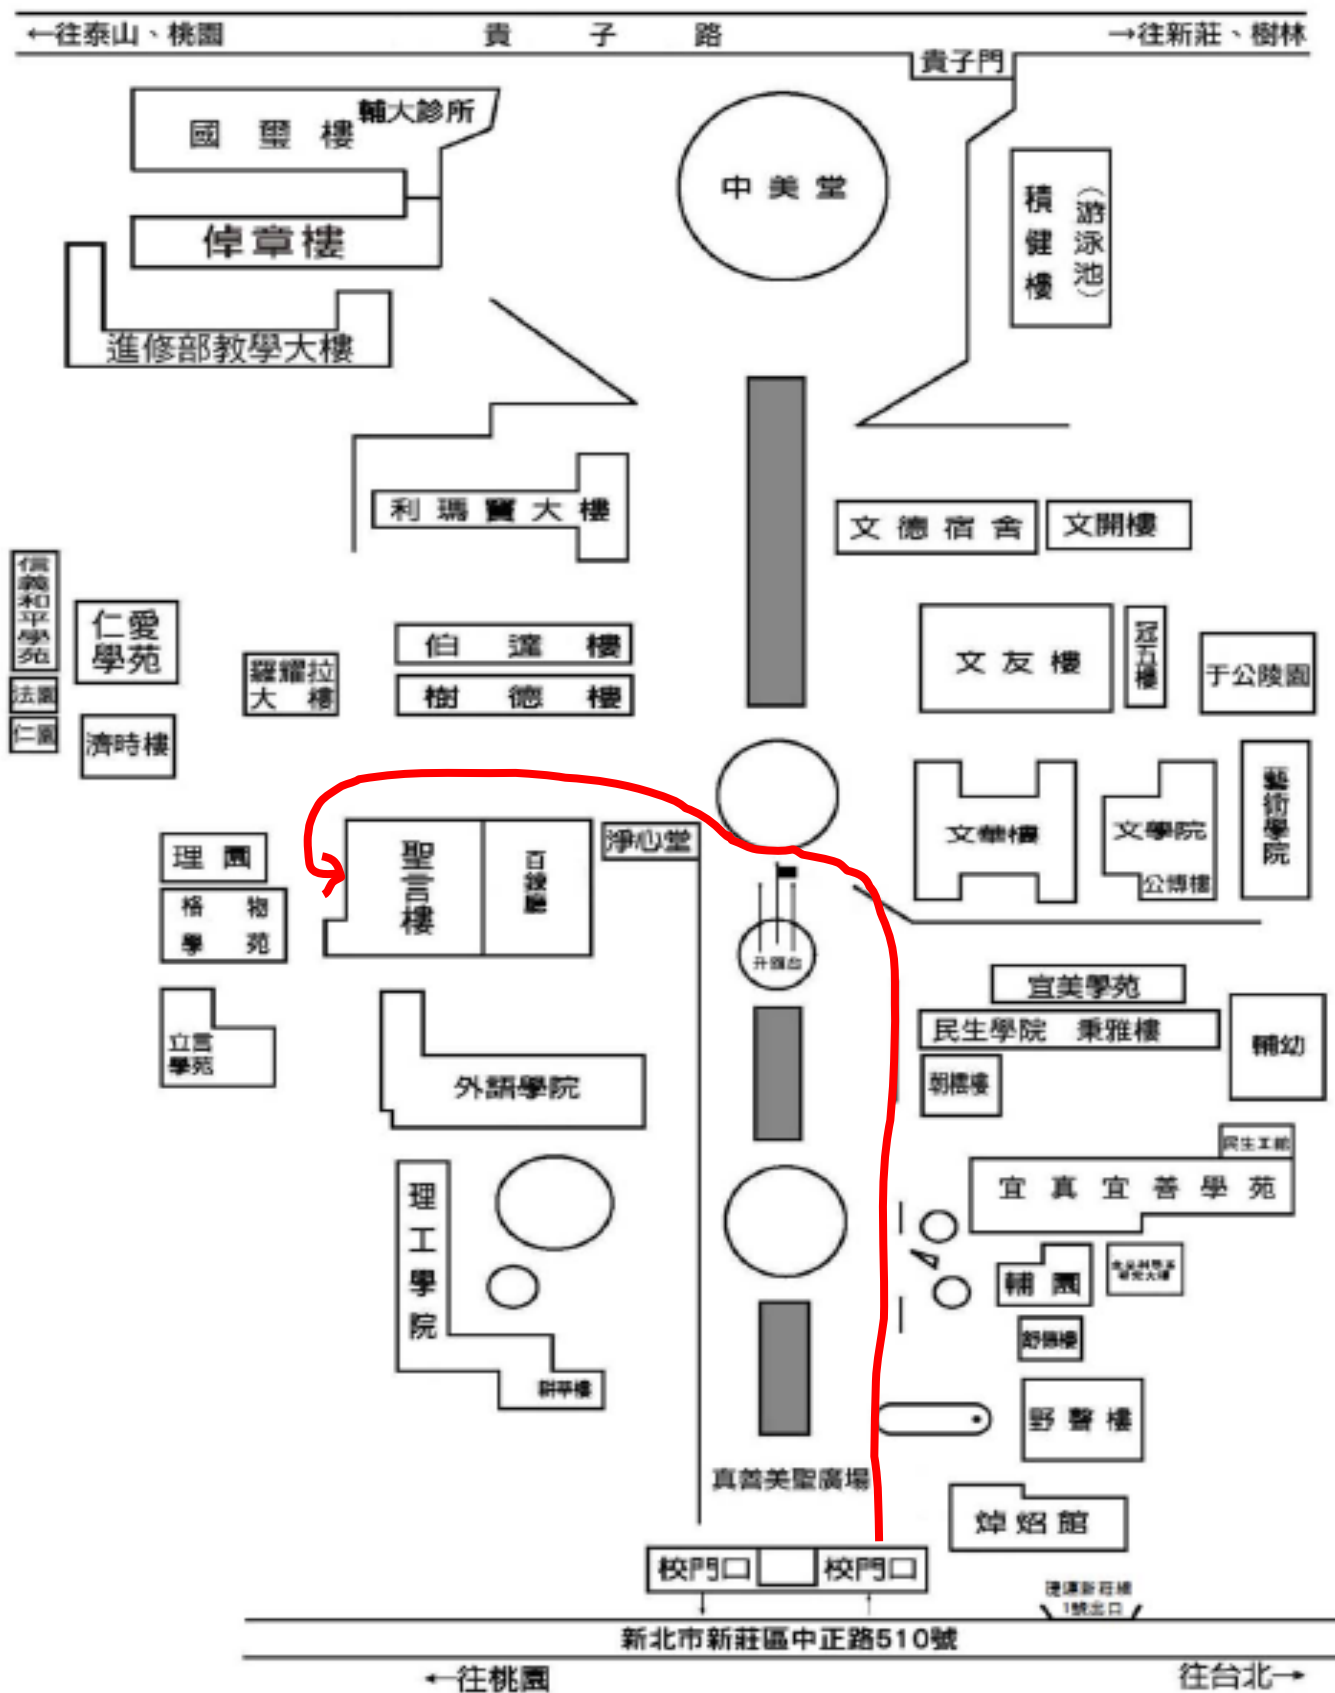

輔仁大學交通與校園平面圖

一、地理位置圖

二、公車站牌位置圖

三、捷運路線圖

輔大
Fu Jen University

研習地點

聖言樓 SF305 教室

輔仁大學校區平面示意圖

研習地點
聖言樓三樓 SF305 教室