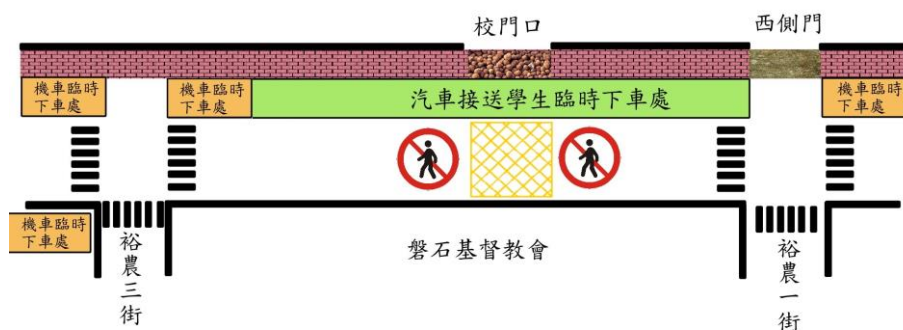

## 早上上學

汽車臨時下車區：裕文路前門。(請提前準備好物品，右側快速下車)

機車臨時下車區：裕農一街與裕文路(西側門)、裕農三街(與復興國中交界)、自由路(後門)。請讓孩子依照路口導護老師指揮過馬路。

**★汽車或機車請勿“停放”於臨時下車區，避免交通動線壅塞★**

## 中午及下午放學

汽車：建議至復興國中附近。

機車：裕文路前門。(請將車頭朝外，學生上車後無須迴轉)

**★汽車請勿“停放”於大門口形成併排停車，易遭拍照檢舉開單★**

## 後門上放學

- 1.後門巷道狹小，上放學期間規劃為學生徒步區，汽機車請勿進入。
- 2.後門自由路、東成街 219 巷路口區規劃為機車學生下車處，請不要臨時停放汽車。
- 3.機車勿逆向，汽車勿迴轉，行人請走斑馬線，勿穿越馬路。

**★試著讓孩子走一段路上學，自己走進校園★**

**★讓孩子了解如何安全穿越道路，學習各交通安全概念★**

**★路口皆有導護老師及交通志工協助過馬路★**

〈前門〉上學時間，校門口規劃為汽車接送區  
放學時間，校門口規劃為機車接送區

〈後門〉上、放學相同