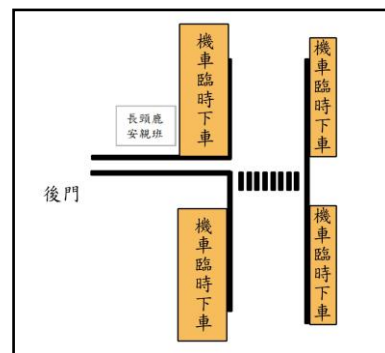

## 中午及下午放學

汽車：建議至復興國中附近。

機車：裕文路前門。(請將車頭朝外，學生上車後無須迴轉)

**★汽車請勿“停放”於大門口形成併排停車，易遭拍照檢舉開單★**

## 後門上放學

- 1.後門巷道狹小，上放學期間規劃為學生徒步區，汽機車請勿進入。
- 2.後門自由路、東成街 219 巷路口區規劃為機車學生下車處，請不要臨時停放汽車。
- 3.機車勿逆向，汽車勿迴轉，行人請走斑馬線，勿穿越馬路。

**★試著讓孩子走一段路上學，自己走進校園★**

**★讓孩子了解如何安全穿越道路，學習各交通安全概念★**

**★路口皆有導護老師及交通志工協助過馬路★**

〈前門〉上學時間，校門口規劃為汽車接送區  
放學時間，校門口規劃為機車接送區

〈後門〉上、放學相同