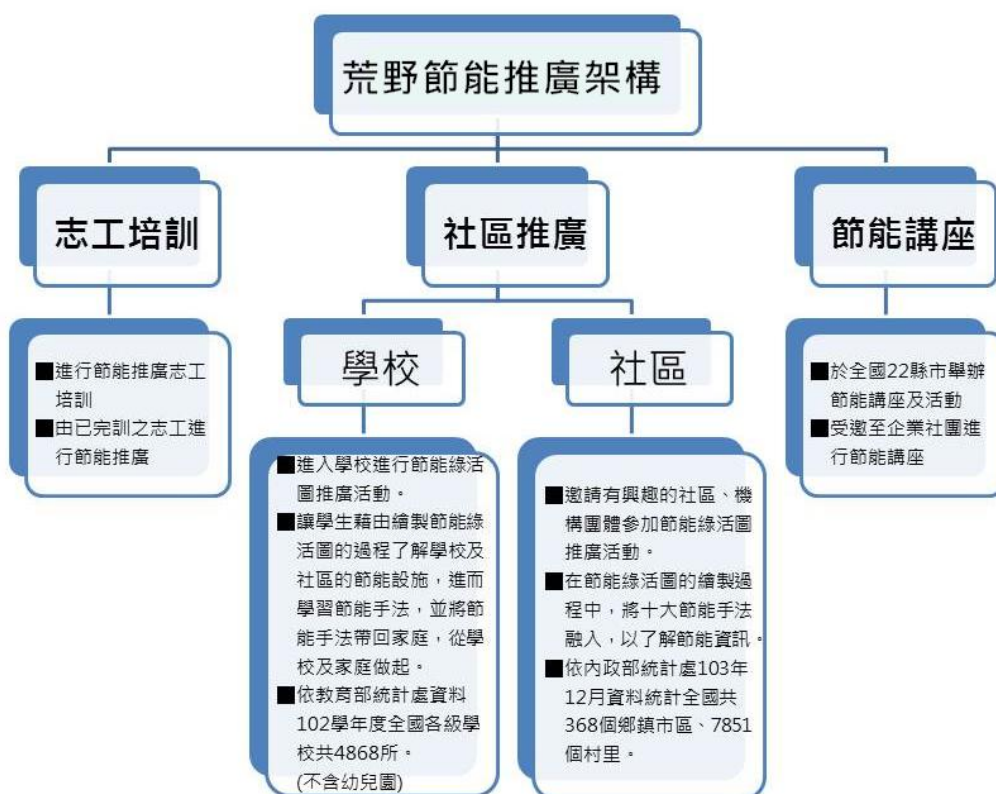

荒野保護協會與各縣市政府合作節能推廣說明

一、前言：

荒野保護協會長期關注氣候變遷議題，推動能源教育，從 2005 年發起「夏至關燈」倡議行動，成功將節能減碳的觀念引入民眾的生活意識中、2010 年起推動「Earth Hour 地球一小時」國際關燈節能倡議活動，並自 2012 年開始與經濟部能源局及工研院合作「節能志工培訓及社區推廣服務計畫」，在全國各縣市的社區、家庭、機關團體及校園，進行節能減碳推廣教育，推動節能減碳的新生活運動。

二、說明：

荒野保護協會長期透過全國 11 個分會，以生活化、輕鬆有趣、具體有效的節能手法，在全國各縣市的社區、學校、機關團體推動節能志工培訓及節能推廣教育，過程中發現都會區民眾因為有較佳的生活環境，擔心因為節能而影響生活品質，卻因此造成更多能源浪費；而偏鄉有許多經濟弱勢及錯誤的用電觀念及生活習慣，不僅造成電力的浪費，更加重家庭電費負擔。

因此落實全民節能觀念的建立與實踐，是目前政府推動能源轉型過程重要的一環。因此，荒野保護協會期待將近幾年能源教育推廣的經驗，在 2018 年度與各縣市政府合作，共同推動節能教育推廣及志工培訓，讓資源更有效妥適的運用。

一、節能推廣架構：

二、節能推廣方案：(適合學校、社區、圖書館、政府機關、民間團體等單位)

1. 講座：

- (1) 講題：節能綠生活
- (2) 時間：90 分鐘
- (3) 內容：以「能源健康檢查」的角度，教導大家正確而具體的省電節能手法，藉由最生活化、最簡單的方式，認識居家的耗電情況，找出隱藏在生活環境中默默吃掉電費的電器設備，讓節能減碳不再是口號，而是具體的行動方案。

2. 工作坊：

- (1) 主題：「節能綠活圖」工作坊
- (2) 時間：3~6 小時，得彈性調整。
- (3) 內容：