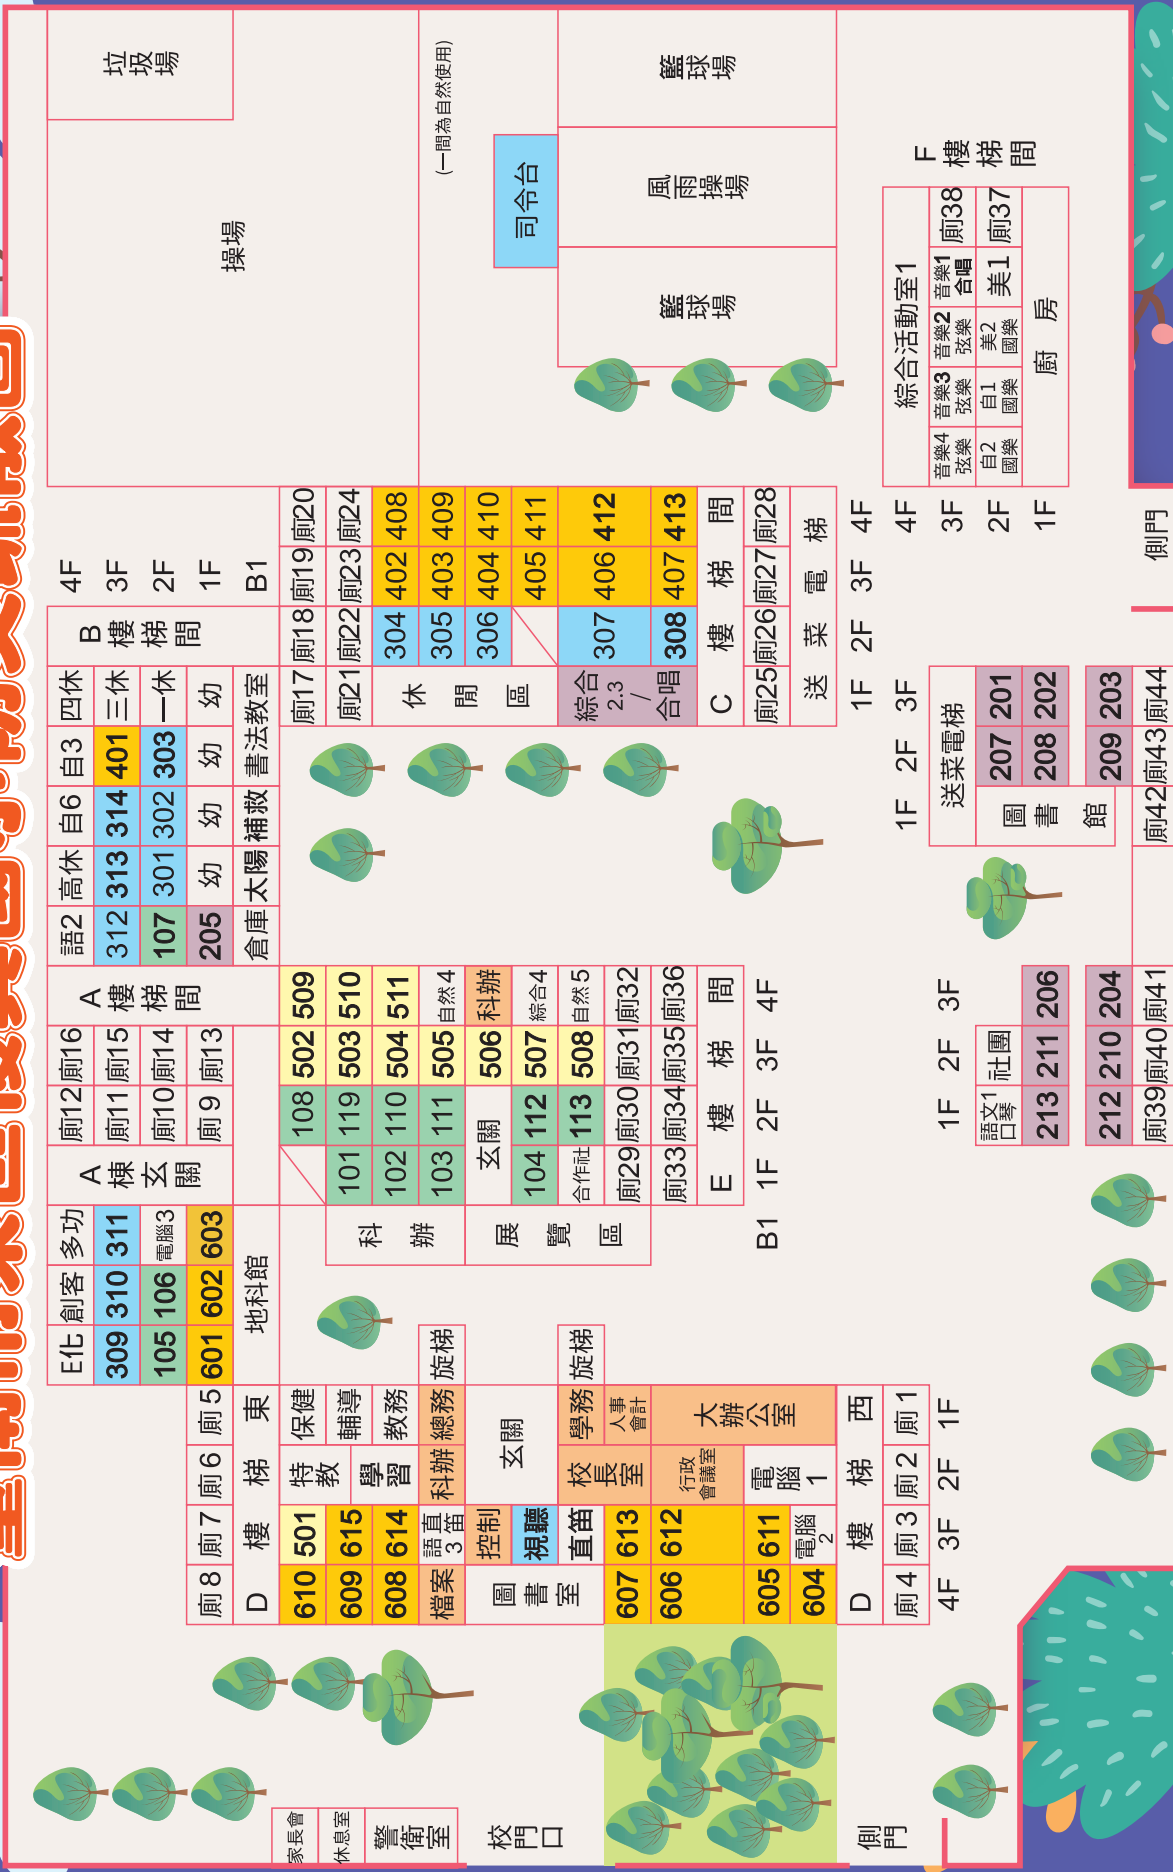

# 臺南市東區復興國小防災疏散圖

請繪製自己教室到學校防災疏散避難點的動線及填寫家庭防災卡