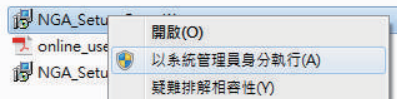

過濾防制軟體 · 杜絕不當資訊
提供您與兒童一個乾淨的網路環境

免費下載
nga.moe.edu.tw

教育部關心您

桌機版操作說明

1 下載軟體

下載軟體，於安裝程式按右鍵選擇「以系統管理員身分執行」

2 選擇類型

選擇安裝類型，普通安裝(單機模式)或雲端安裝(雲端模式)

3 申請帳號

選擇雲端模式安裝完成後，需於官方網站申請會員帳號才可登入

4 帳號驗證

至電子信箱點選連結進行帳號認證

5 登入系統

重新開機後，輸入帳號與密碼啟動軟體

6 防護設定

雲端模式需至官方網站登入會員中心進行相關防護設定