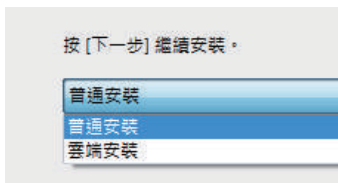

過濾防制軟體 · 杜絕不當資訊
提供您與兒童一個乾淨的網路環境

免費下載
nga.moe.edu.tw

教育部關心您

桌機版操作說明

1 下載軟體

下載軟體，於安裝程式按右鍵選擇「以系統管理員身分執行」

2 選擇類型

選擇安裝類型，普通安裝(單機模式)或雲端安裝(雲端模式)