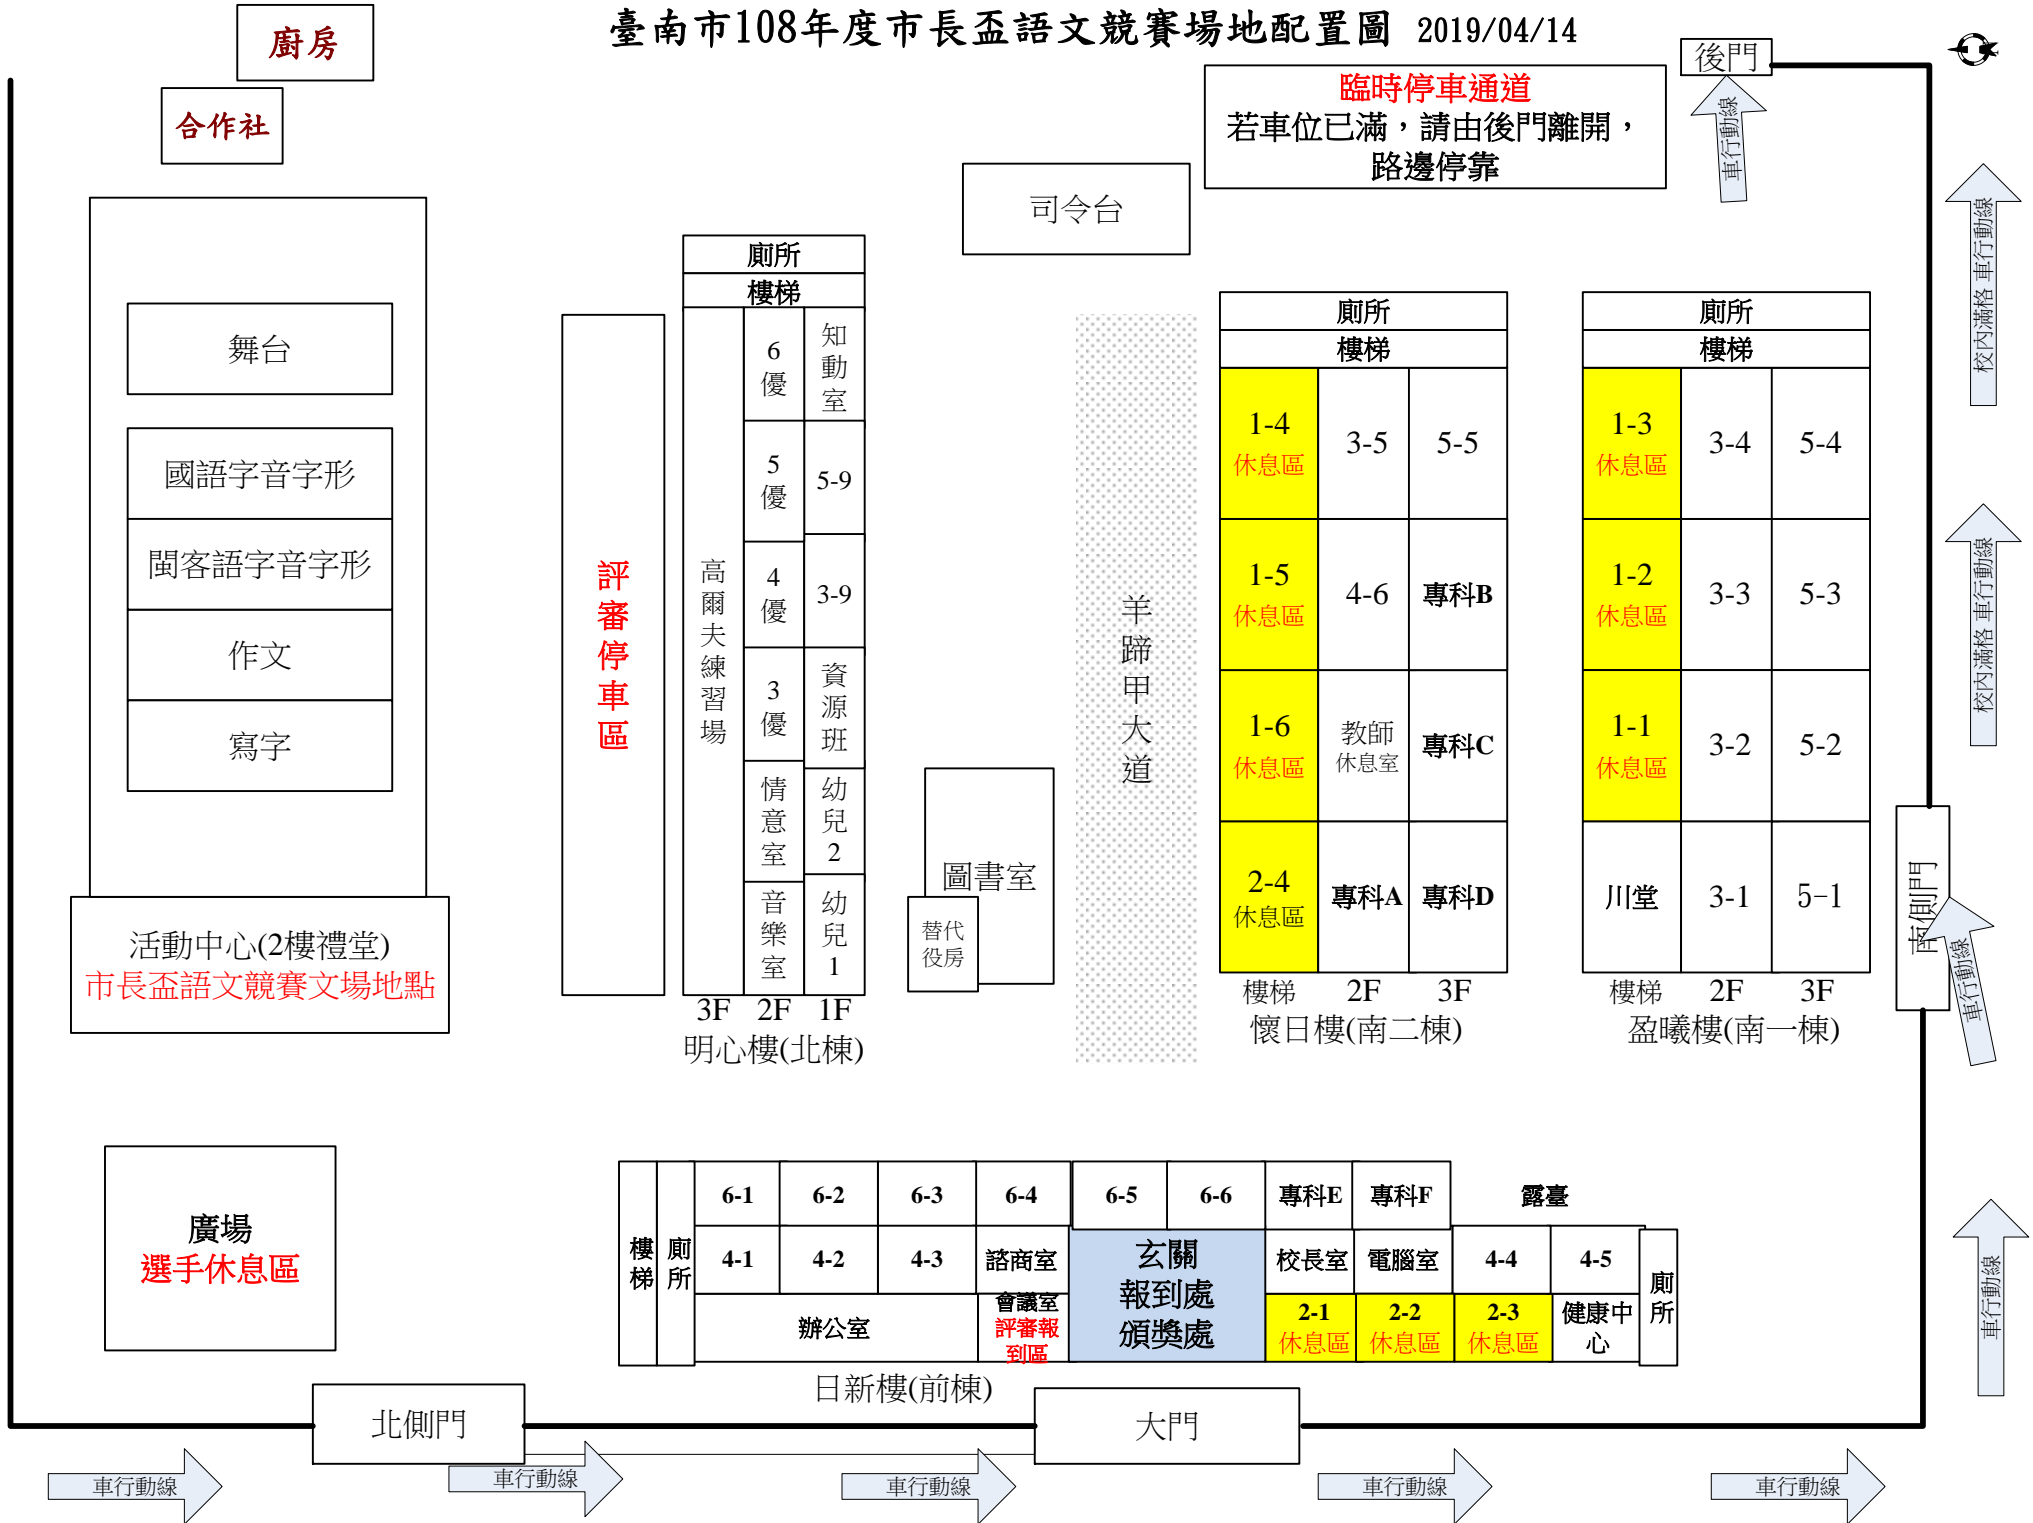

臺南市108年度市長盃語文競賽場地配置圖 2019/04/14

廚房

合作社

舞台

國語字音字形

閩客語字音字形

作文

寫字

活動中心(2樓禮堂)

市長盃語文競賽文場地點

司令台

評審停車區

廁所 樓梯		
高爾夫練習場	6優	知動室
	5優	5-9
	4優	3-9
	3優	資源班
	情意室	幼兒2
	音樂室	幼兒1

3F 2F 1F
明心樓(北棟)

羊蹄甲大道

圖書室

替代役房

廁所 樓梯		
1-4 休息區	3-5	5-5
1-5 休息區	4-6	專科B
1-6 休息區	教師 休息室	專科C
2-4 休息區	專科A	專科D

樓梯 2F 3F
懷日樓(南二棟)

廁所 樓梯		
1-3 休息區	3-4	5-4
1-2 休息區	3-3	5-3
1-1 休息區	3-2	5-2
川堂	3-1	5-1

樓梯 2F 3F
盈曦樓(南一棟)

廣場
選手休息區

樓梯	廁所	6-1	6-2	6-3	6-4	6-5	6-6	專科E	專科F	露臺		
		4-1	4-2	4-3	諮商室	玄關 報到處 頒獎處		校長室	電腦室	4-4	4-5	廁所
		辦公室			會議室 評審報到區			2-1 休息區	2-2 休息區	2-3 休息區	健康中心	

日新樓(前棟)

大門

北側門

車行動線

車行動線

車行動線

車行動線

車行動線