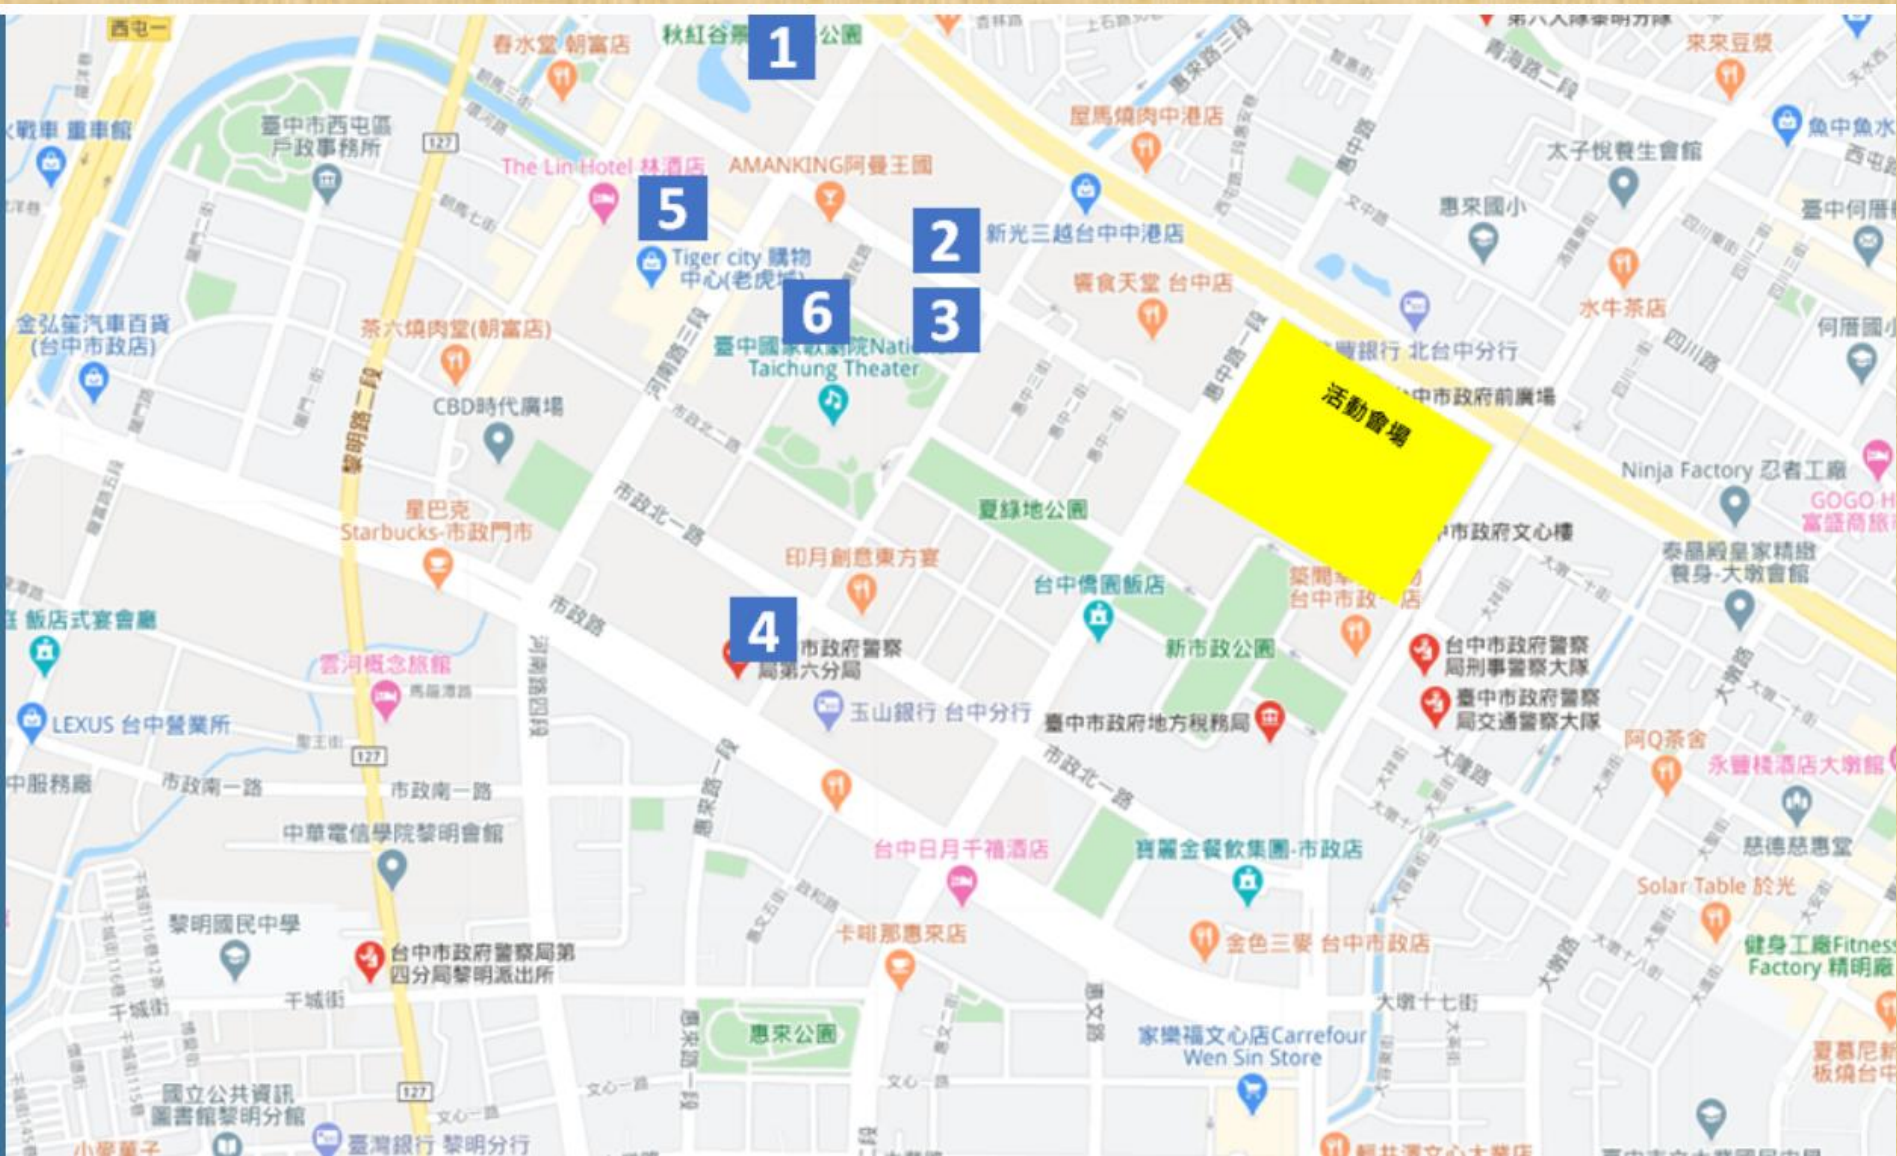

大眾交通工具搭乘資訊

高鐵臺中站：

到達『高鐵臺中站(16月台)(站牌名稱)』，搭乘151路公車到達『臺中市政府(站牌名稱)』，共經過4站

台鐵臺中站：

到達『臺中火車站(站牌名稱)』，搭乘300、301、302、303、304、305、306、307、308、323路公車到達『臺中市政府(站牌名稱)』。

搭乘臺中市公車：

請使用臺中市公車動態資訊網→點選路網轉乘→輸入條件資訊來查詢。

無相關接駁車 請搭乘上述乘車資訊

會場周邊汽機車停車場

1. 秋紅谷停車場

- 汽車114
 - 機車1,047
- 距離會場：850 m

2. 惠新停車場

- 機車561
 - 汽車203
- 距離會場：350 m

3. 惠安停車場

- 汽車92
- 距離會場：480

4. 惠來立體停車場

- 汽車430
 - 機車161
- 距離會場：900 m

5. 朝富停車場

- 汽車171
 - 機車524
- 距離會場：850 m

6. 惠順停車場

- 汽車108
 - 機車192
- 距離會場：650 m

遊覽車會場接送處

遊覽車因文心路施工，請由文心路右轉市政北五路，並於府會圍道右轉至市政府後方府會圍道讓人員下車(星號點)，人員下車後車輛須立即駛離。

遊覽車停車處資訊

1. (廣兼停95)惠文停車場

- 車格數: 14
- 距離會場: 2km
- 惠文路及向上路口

2. (文中46)三塊厝停車場

- 車格數: 14
- 距離會場: 2.6km
- 永春東七路及
大墩十一街口(臺中花市旁)

3. 國立自然科學博物館停車場

- 車格數: 30
- 距離會場: 3.3km
- 台中市北區館前路1號

4. 國美館美術園區停車場

- 車格數: 10
- 距離會場: 4.6km
- 五權西路及美村路口