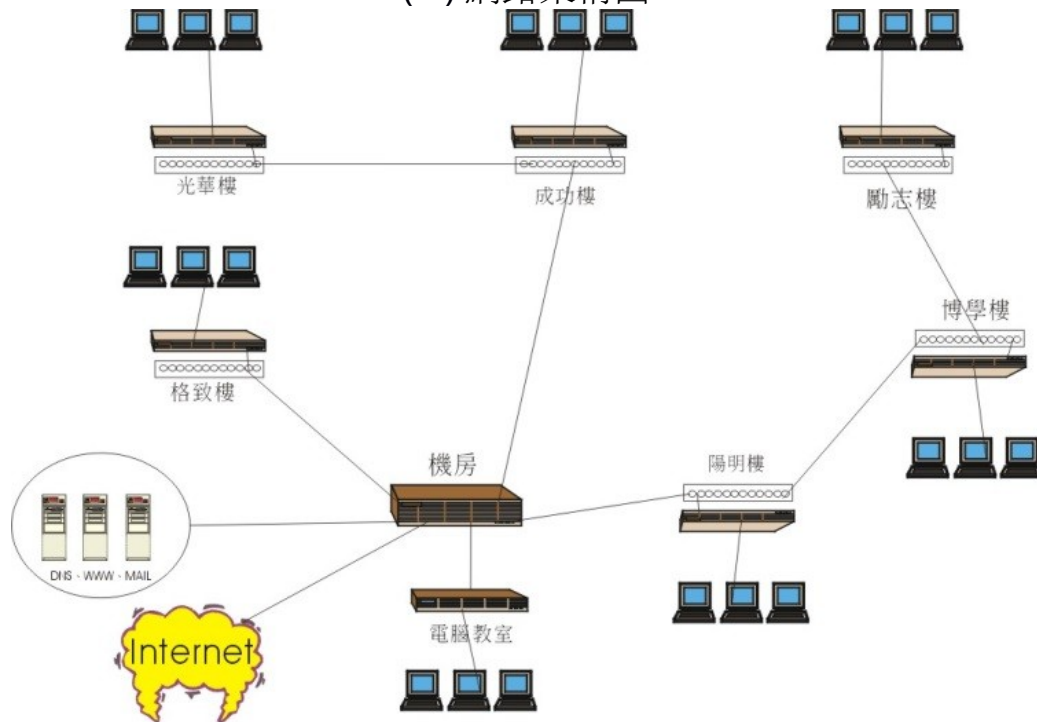

邏輯網路架構圖及業務網段

(一) 網路架構圖

台南市立歸仁國中網路架構圖

(二) 業務網段

行政 nat: 120.116.52.23

教學 nat: 120.116.52.24

電腦教室 (一) nat: 120.116.52.21

電腦教室 (二) nat: 120.116.52.22