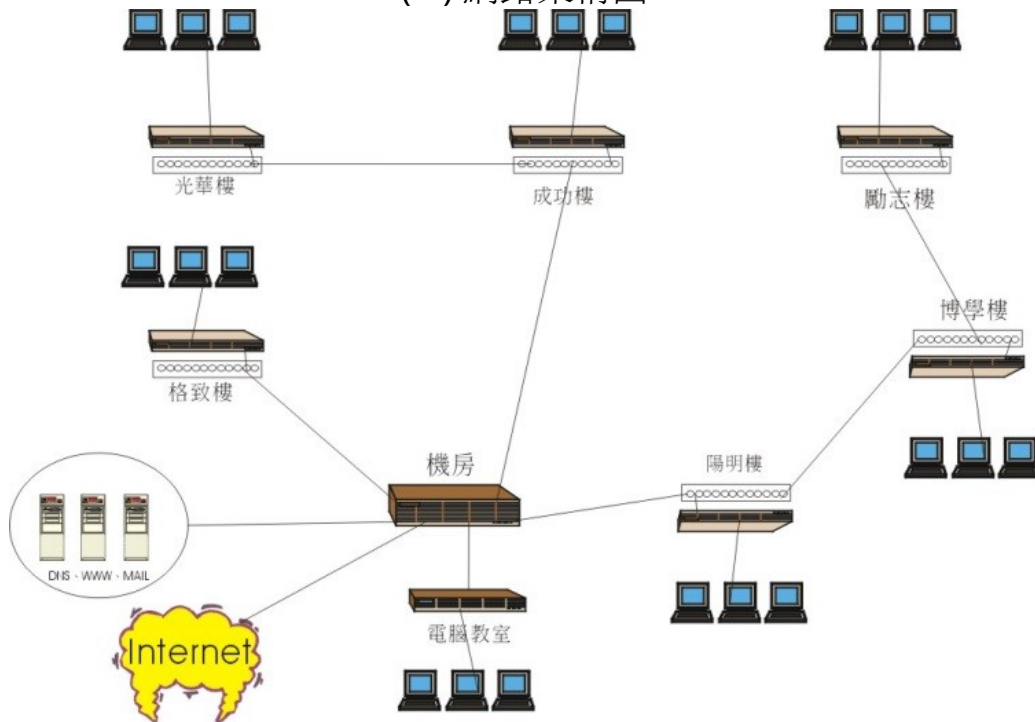

邏輯網路架構圖及業務網段

(一) 網路架構圖

台南市立歸仁國中網路架構圖

(二) 業務網段

行政 nat: 120.116.52.23

教學 nat: 120.116.52.24

電腦教室 (一) nat: 120.116.52.21

電腦教室 (二) nat: 120.116.52.22

無線網路: 192.168.254.13/24, 共計規劃 56 組 IP

無線網路 AP 規劃於各大樓走廊