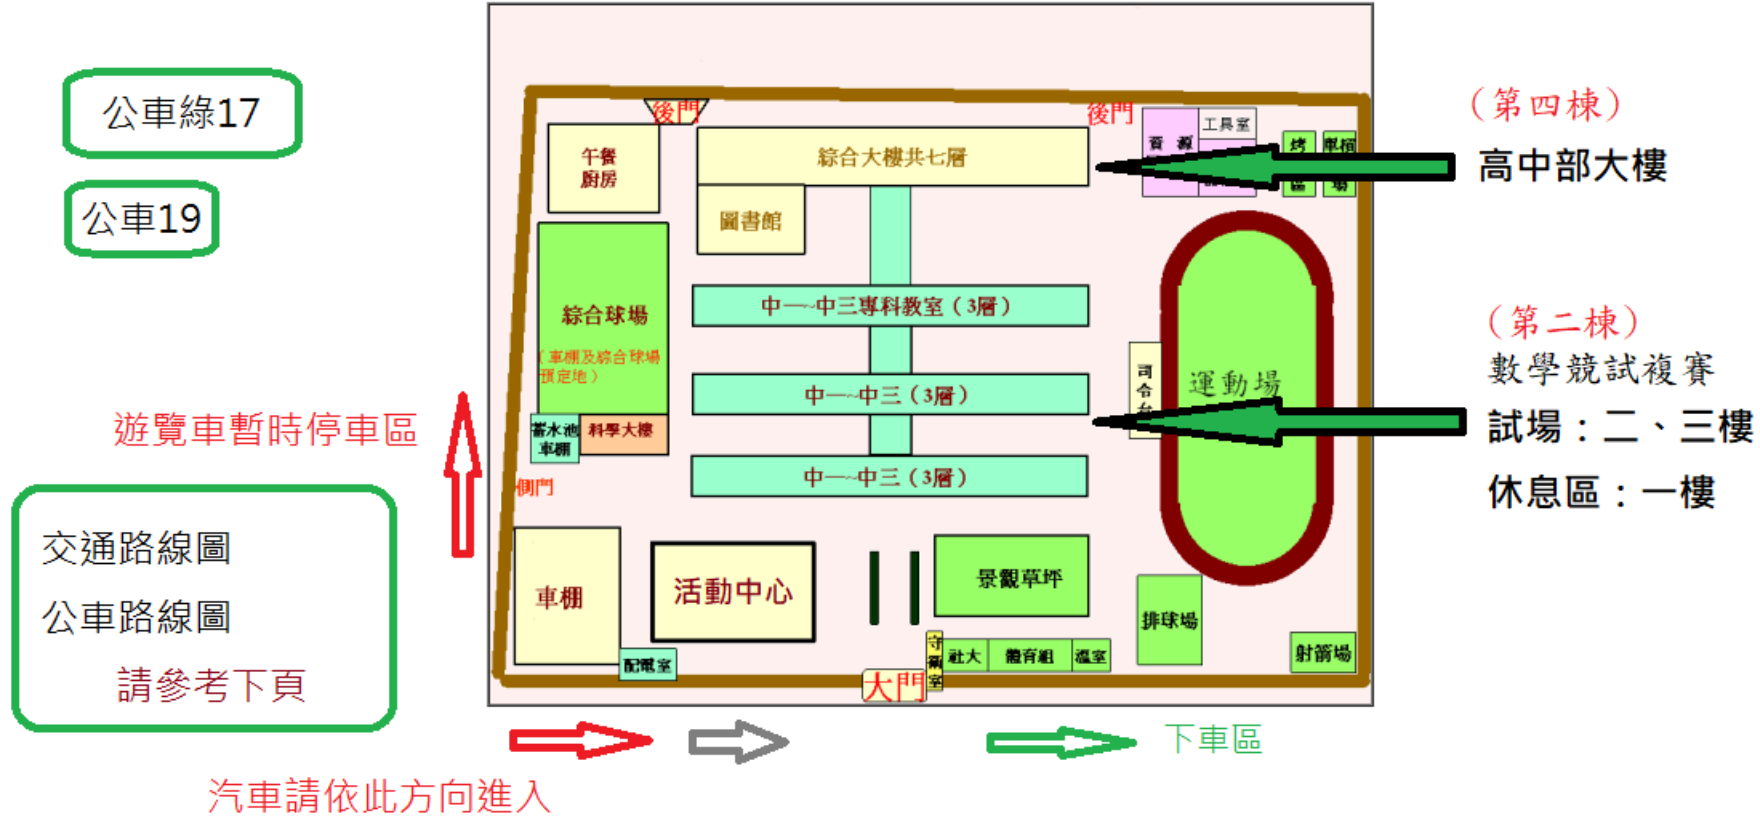

臺南市110年公私立國民中學數學競試考場(大灣高中)

各校領隊汽車，請憑數學競賽相關文件，由大門入校停車

臺南市立大灣高級中學

臺南市永康區文賢街 68 巷 1 號

教務處試務組(06)2054635

公車路線：19,綠 17

(大灣路路線重疊)

開車建議路線:大灣東路→民族路

→文賢街→右轉→大門

校內設有考生服務區

大灣高中祝同學考試順利…