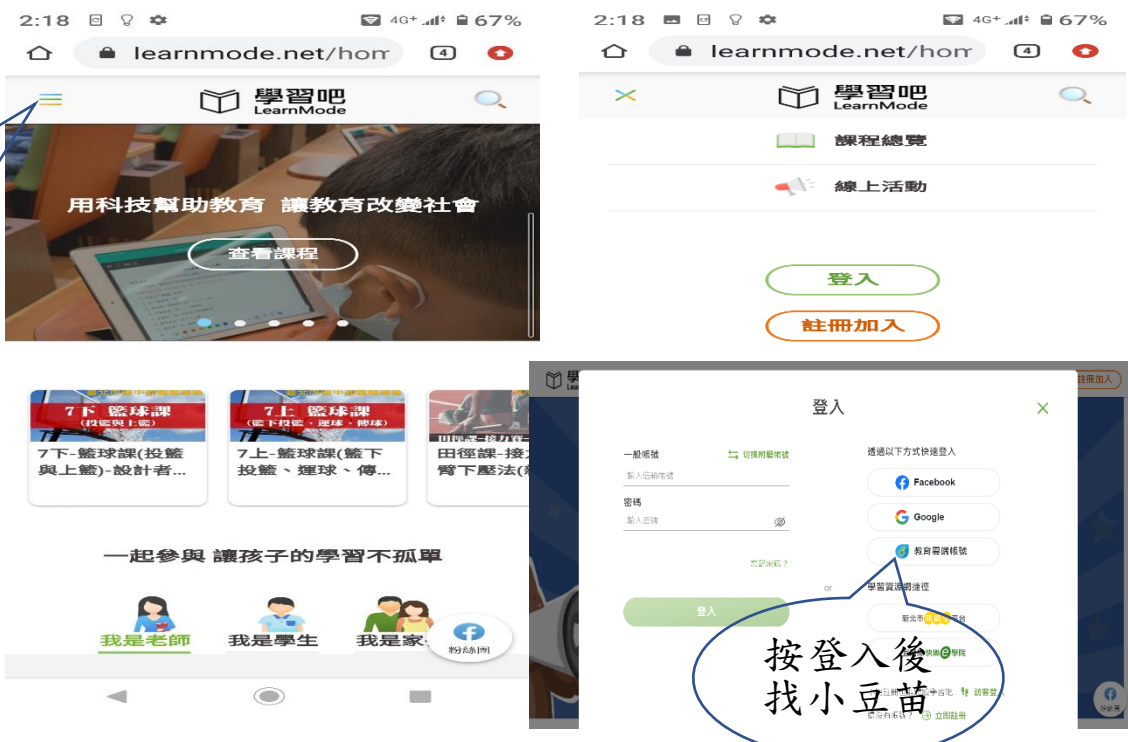

學生進入學習吧學習(一定要登入學習吧並確實點入課程學習，取得歷程)

1. 搜尋學習吧或 learnmode 進入

2. 會員登入

3. 選擇縣市帳號登入

4. 選擇台南市帳號登入