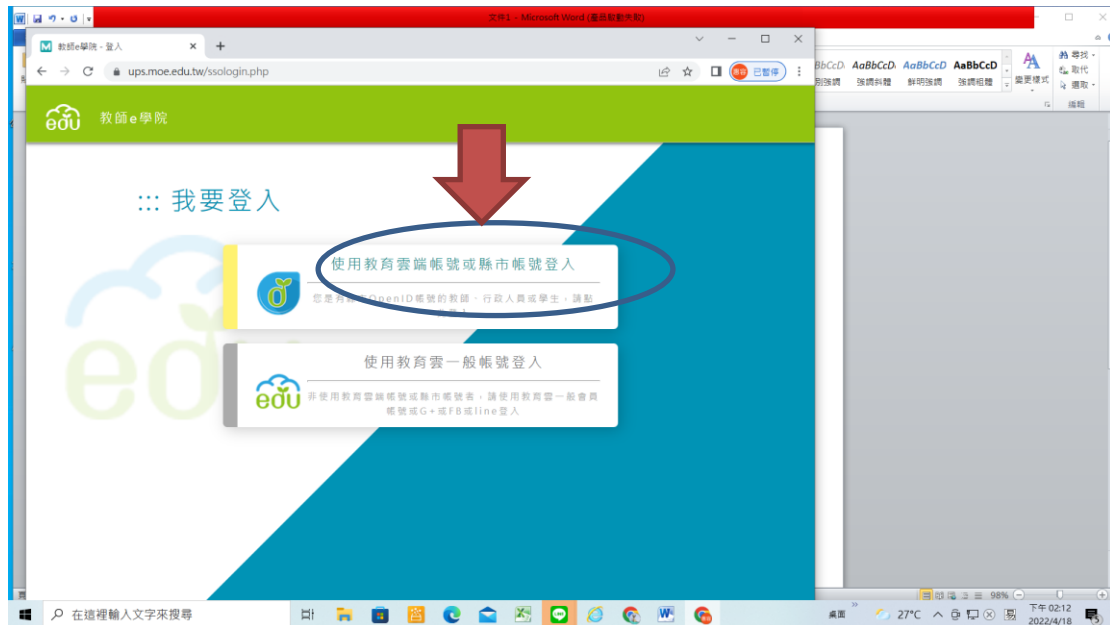

職業安全衛生上課網站

教師 e 學苑

<https://ups.moe.edu.tw/learn/>

登入帳號及密碼

oid.tanet.edu.tw/onesteplogin?Auth_Request_Migration=true&Auth_Request_RedirectUri=https%253A%2...

請輸入帳號 @mail.edu.tw

請輸入密碼

請輸入驗證碼