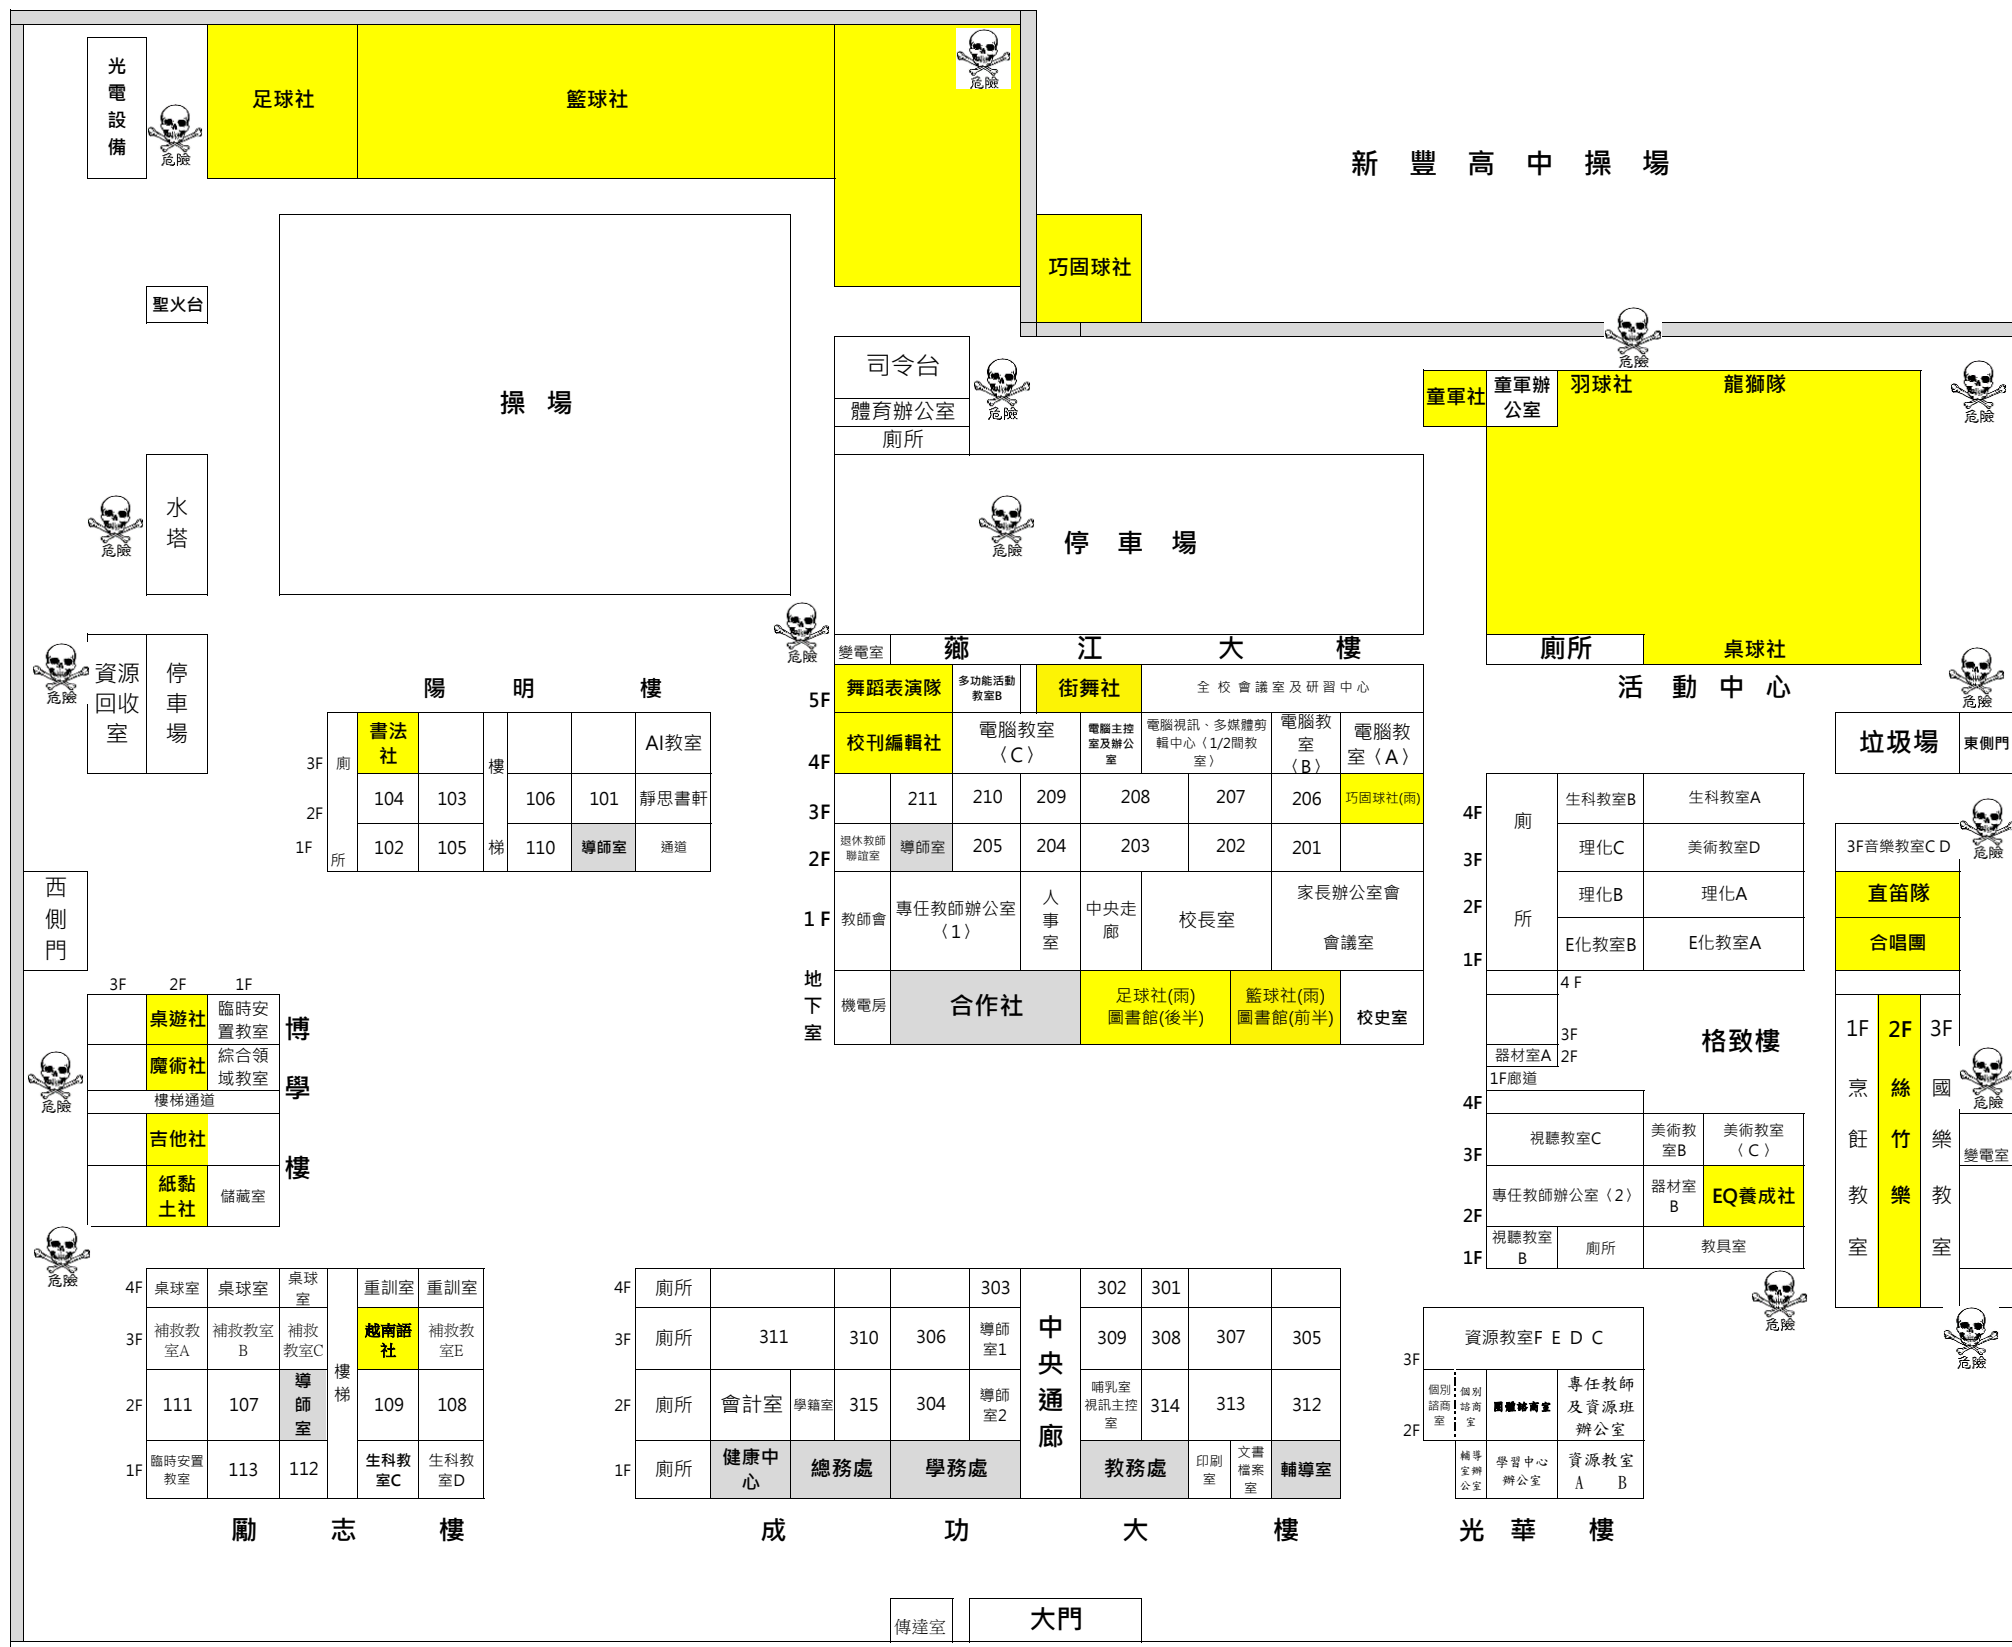

# 臺南市立歸仁國中112學年度校園安全地圖

※標記  為校園危險區域，請勿在此逗留，以免發生危險，學務處將加強巡邏。