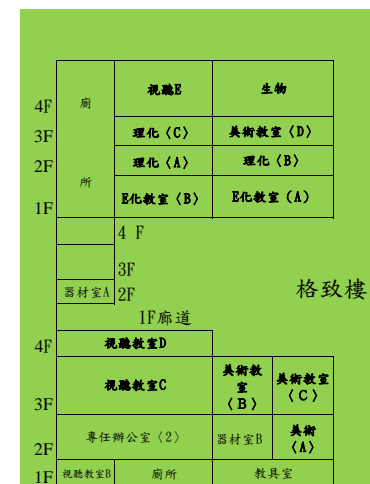

臺南市立歸仁國中104學年度代理教師甄選考場配置圖

停車場

景觀

薌江大樓

停車場

陽明樓

3F	廁			樓	217	216	215
2F		214	213		218	212	211
1F	所	221	220	梯	219	導師室	通道

5F	多功能活動教室 (C)	多功能活動教室 (B)	多功能活動教室 (A)	全校會議室及研習中心			
4F	電腦教室兼英語教室及英文教室 (D)	電腦教室兼英語教室及英文教室 (C)	電腦主控室及辦公室	電腦視訊、多媒體資料中心 (1/2間教室)	電腦教室 (B)	電腦教室 (A)	
3F	210	204	209	208	207	206	205
2F	退休教師聯誼室	導師室	202	201	324	323	322
1F	教師會	專任教師 (1)	人事室	中央走廊	校長室 (含簡報室)	家長會、校史室、校友會 志工團、退休教師聯誼廳	
地下室	機電房	消費合作社		圖書館			

3F	音樂教室C	D
2F	音樂教室B	
1F	音樂教室A	
1F	烹飪教室	國樂教室
2F	國樂教室	國樂教室
3F	國樂教室	國樂教室

3F	107	115	綜合領域專科教室
2F	106	114	受傷學生臨時安置教室
樓梯通道			
1F	105	113	導師辦公室
1F	104	112	儲藏室

4F					
3F	103	102	101	樓	
2F	111	110	導師室		109
1F	119	118	117		理化教室(D)