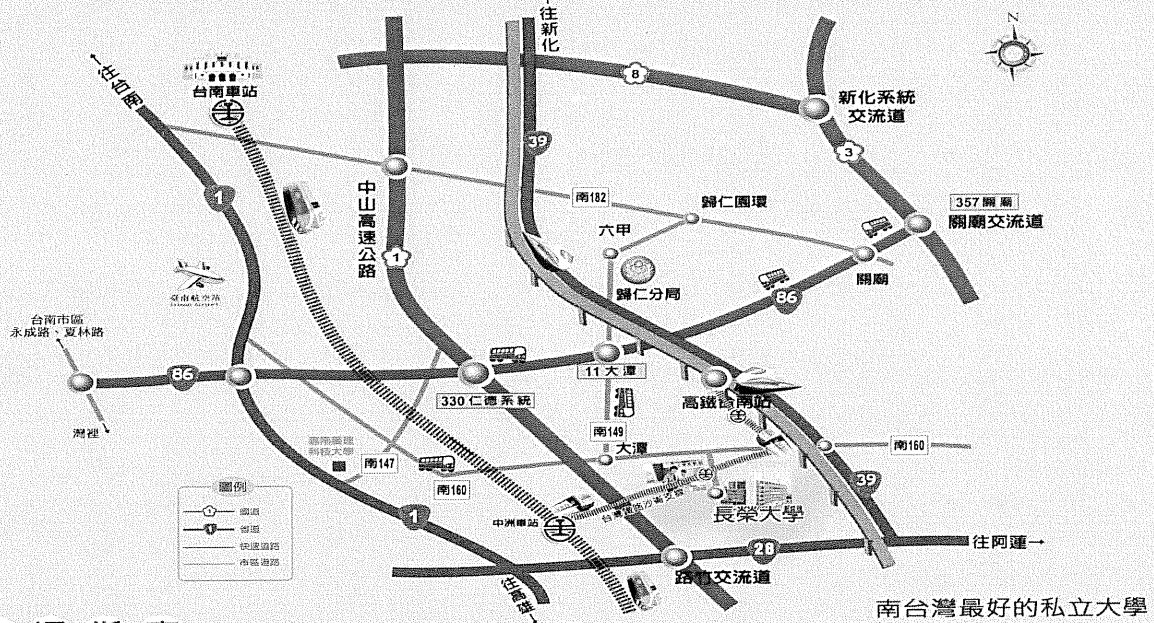

# 長榮大學交通位置圖

71101 台南市 歸仁區 長大路 1 號

南台灣最好的私立大學

## 交通指南

### 中山高速公路

1 330仁德系統 > 台86線快速道路 > 11大道 > 大潭 > 本校

### 省道

台1線 > 台86線快速道路 > 11大道 > 大潭 > 本校