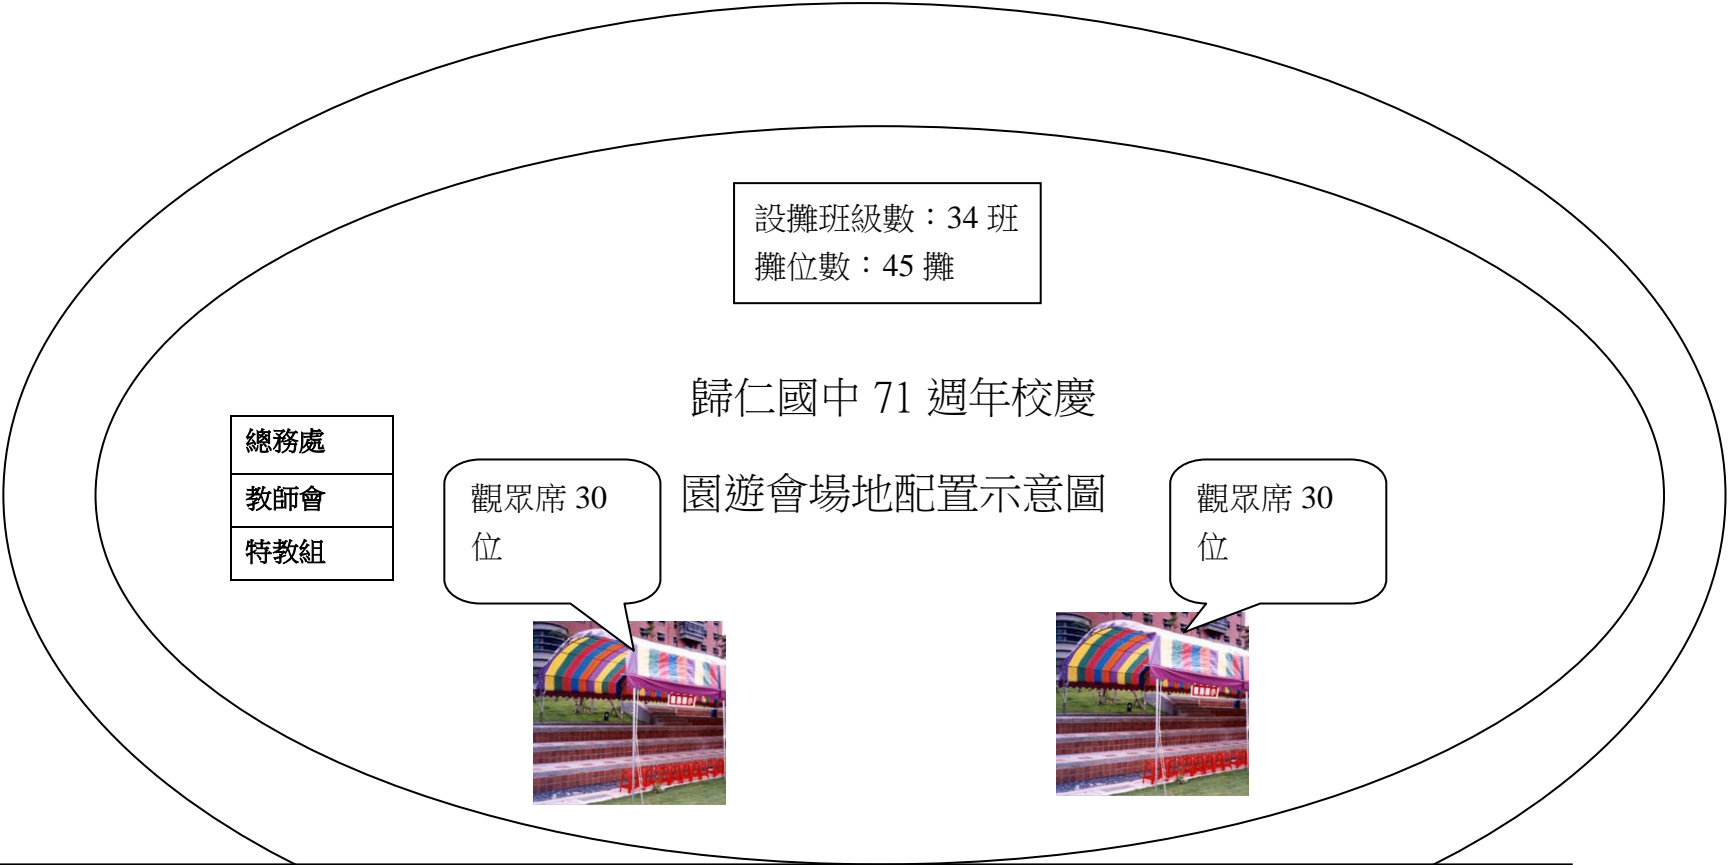

22-108	23-111	24-215	25-211	26-210	27-205	28-206	29-112	30-104	31-116	32-116

聖火台
供自來水

33-106	34-106	35-115	36-115	37-110	38-110	學務處 集點 兌換區

水塔
供自來水

- 21-203
- 20-214
- 19-213
- 18-107
- 17-208
- 16-105
- 15-216
- 14-113
- 13-204
- 12-201
- 11-217
- 10-103
- 09-202
- 08-114
- 07-212
- 06-102
- 05-101

陽明樓

- 02-218
- 01-207

03-109	04-219	教務處	志工團

廁所
供自來水

校友會攤	服務站 急救站

舞台
(司令台)

動態社團成果展、藝讚風華舞展