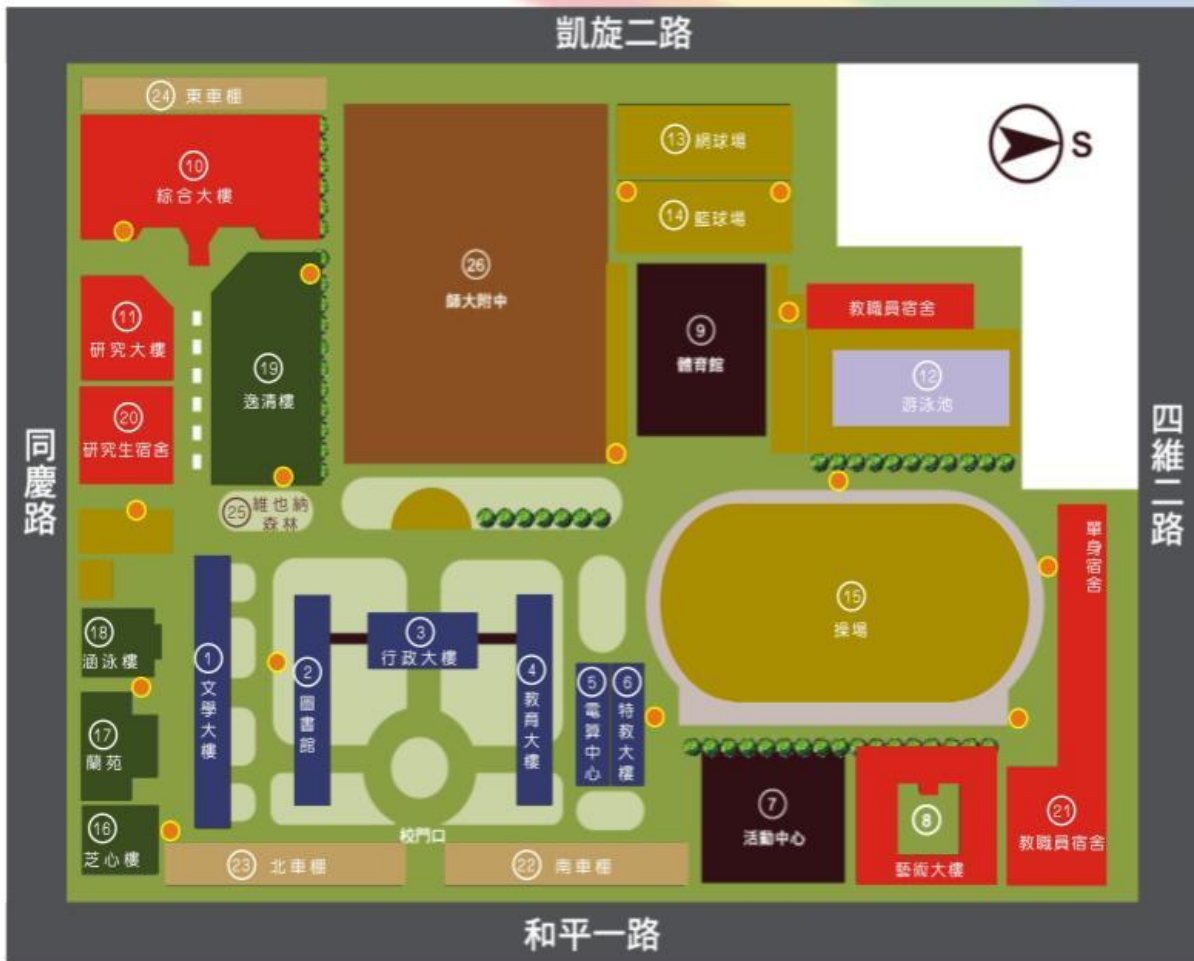

十三、研習會場交通與位置說明：(本校地址：高雄市苓雅區和平一路116號)

1.公車直達：<http://ibus.tbkc.gov.tw/bus/>

搭乘火車者，可於高雄火車站搭 52、72、248 路公車，於中正文化中心站下車，再步行約 5 分鐘即可到達(72 路公車可於師範大學和平校區門口下車)。

2.高雄捷運：<http://www.krtco.com.tw/index.aspx>

搭高雄捷運至 O7 文化中心站下車，由第 3 出口出車站，順著和平路走，約 500 公尺可到達(與高雄大統百貨方向相反)。

3.高鐵轉乘：<http://www.thsrc.com.tw/index.html>

高鐵左營車站轉搭高雄捷運至 O7 文化中心站下車，由第 3 出口出車站，順著和平路走，約 500 公尺可到達(與高雄大統百貨方向相反)。

4.自行開車：

(1)二高 -> 燕巢系統轉(西向)國道 10 號 -> 仁武交流道-> 鼎金系統接中山高(南下)。

(2)中山高(南下) --> 鼎金系統 --> 中正路出口 (注意:位於建國路出口後方約 100M, 不要下錯交流道) -> 右轉中正一路 (不要下地下道) -> (約 1.5KM)看到鐵路平交道 (走中間車道)--> (轉左上方) 五福一路 --> 左轉和平一路 --> 高雄師大

5.和平校區街道位置圖：<http://www.nknu.edu.tw/html/m2.htm>

6.和平校區建物配置圖：(研習地點：行政大樓 6 樓第三會議室)

國立高雄師範大學校區平面圖

和平校區

● 緊急求救鈴

大樓場館		運動場地		停車場地	
① 文學大樓	⑦ 活動中心	⑫ 游泳池	⑭ 籃球場	⑫ 南車棚	⑫ 東車棚
② 圖書館	⑧ 藝術大樓	⑬ 網球場	⑮ 操場	⑬ 北車棚	
③ 行政大樓	⑨ 體育館				
④ 教育大樓	⑩ 綜合大樓				
⑤ 電算中心	⑪ 研究大樓				
⑥ 特教大樓					
		宿舍		其他設施	
		⑯ 芝心樓	⑰ 逸清樓	⑮ 維也納森林	⑮ 師大附中
		⑰ 蘭苑	⑱ 研究生宿舍		
		⑱ 涵泳樓	⑲ 教職員宿舍		