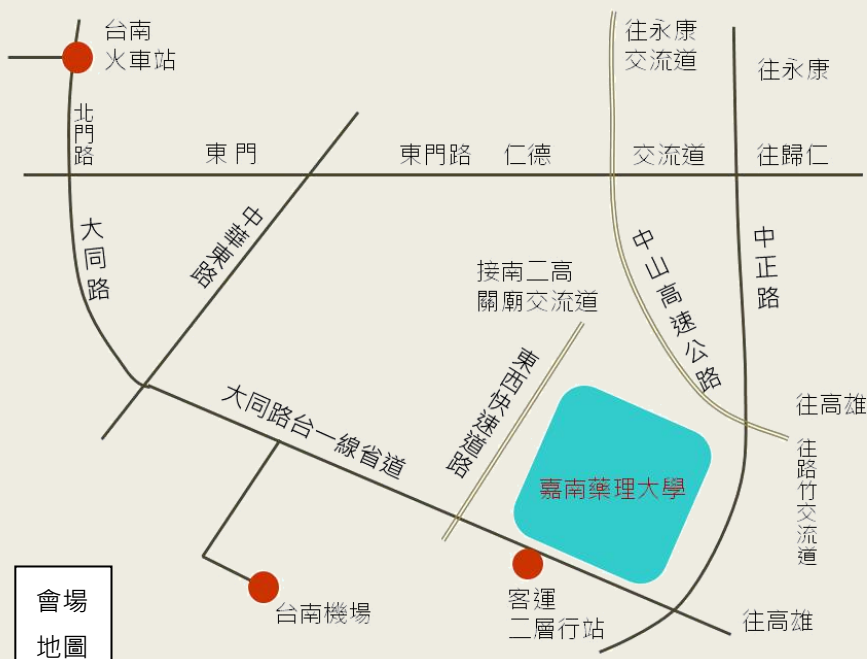

承襲日本心理學大師 河合隼雄的精神

山 愛美 教授 6 月抵台!

2015【夢·沙遊·語言】系列

帶你從沙遊的角度走入夢中的每個角落，傾聽心靈、用心對話，找到更完整的自己…

- 主辦單位：禾心心理諮商所、沙遊世界表達與療癒發展中心
- 協辦單位：嘉南藥理大學嬰幼兒保育系早期療育就業學程
- 地點：嘉南藥理大學 國際會議廳(如地圖)

- 工作坊(一)【與內在世界的異界交會：在夢的歷程中追尋】
  2015.6.6(六) 9:20-16:30
- 專題演講【從心象到造型、造型到心象：表現與表達的跨文化比較】
  2015.6.6(六) 18:20-21:00
- 工作坊(二)【跨界的旅程：一位女性在沙遊與夢中的英雄之旅】工作坊
  2015.6.7(日) 9:20-16:30

(詳情請上沙遊世界官網查詢)

會場
地圖

沙遊世界表達與療癒發展中心附設禾心心理諮商所
704 台南市中華北區二段 80 巷 65 號
06-3587725/0970-361391
E-MAIL: holdingself@gmail.com |
Facebook: www.facebook.com/holdingself
Website: <http://www.holdingself.com.tw>