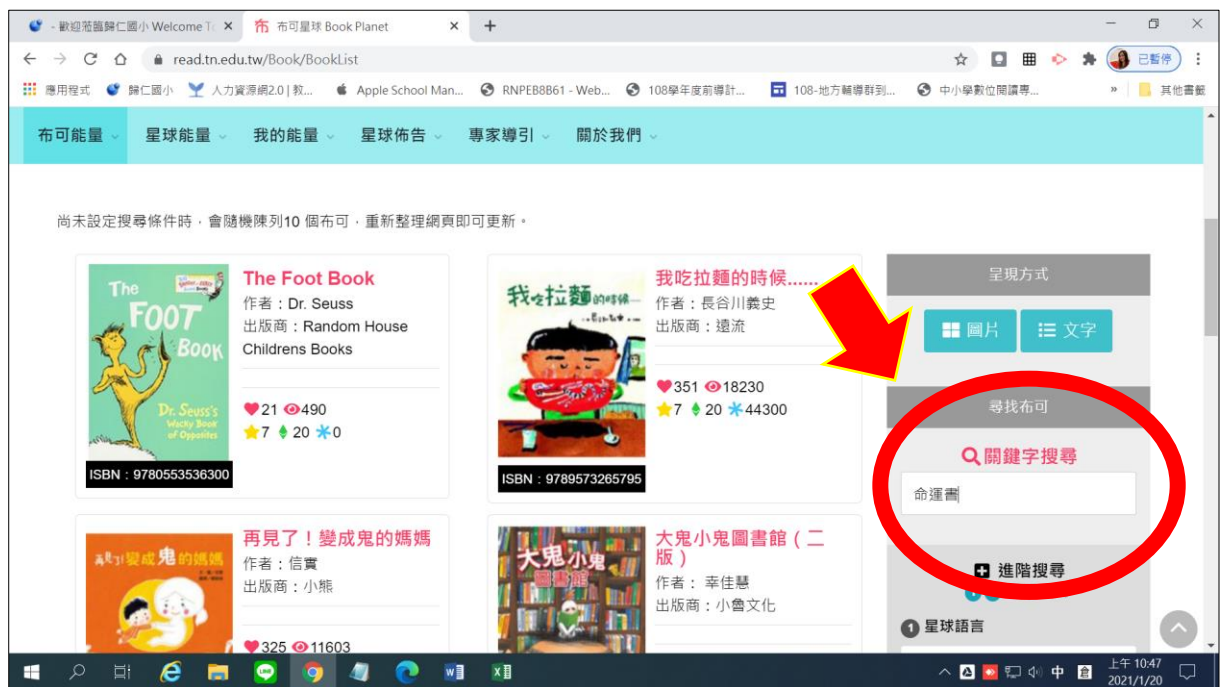

布可星球的操作方式

- 一、先到校網去，學校網址：<https://www.grps.tn.edu.tw/>
找到【布可星球】的連結，按出即可連結到【布可星球】去

二、布可星球的操作方式

1. 先以台南市 OpenID 帳密進入(低年級帳密表也已發下)

2. 登入帳密後按下一步

3. 登入後的畫面

4.從【布可能量】的【布可列表】中找到你已看過的書

5.假設我已看過【命運書】這本書，那麼可用查詢的方式找到這本書