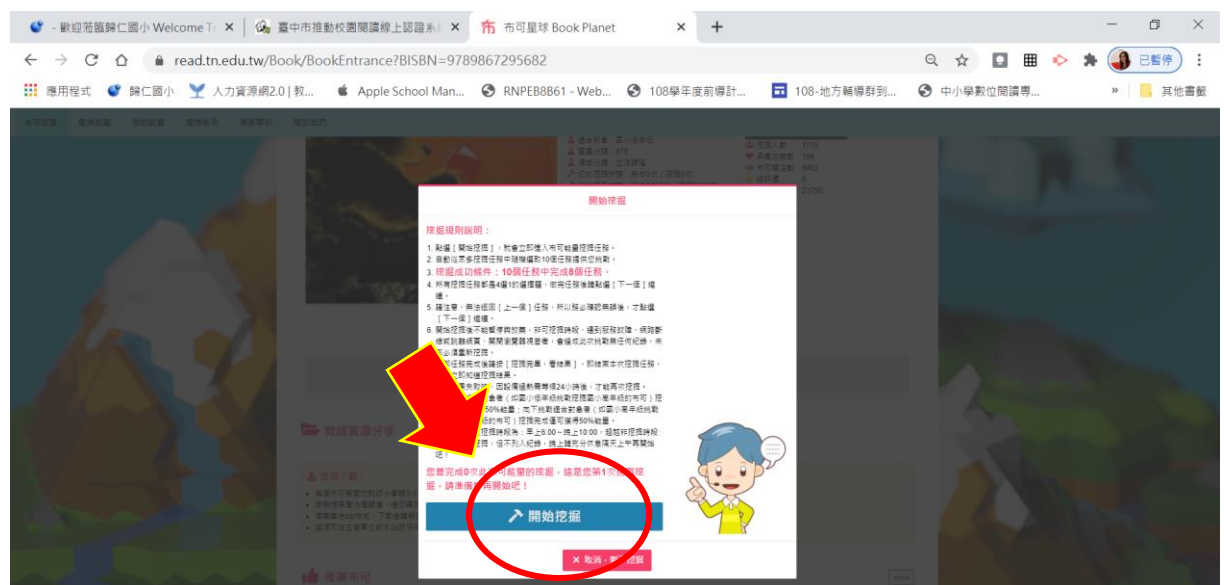

布可星球的操作方式

- 一、先到校網去，學校網址：<https://www.grps.tn.edu.tw/>
找到【布可星球】的連結，按出即可連結到【布可星球】去

二、布可星球的操作方式

1. 先以台南市 OpenID 帳密進入(低年級帳密表也已發下)

2. 登入帳密後按下一步

3. 登入後的畫面

4.從【布可能量】的【布可列表】中找到你已看過的書

5.假設我已看過【命運書】這本書，那麼可用查詢的方式找到這本書

6.按【開始搜尋】就可以找到命運書這本書了！

註：如果搜尋不到你讀過的書，可能無法挖掘(認證)，沒關係！也可以到台中閱讀認證去，本校一要有獎勵方式喔！台中閱讀線上認證網址為：或上校網也可以連結！http://read.tc.edu.tw/reading_certificate/member_login_new.php

7.按按書的圖示，出現布可介紹畫面，再按【開始挖掘】就可以去認證這本書啦！

8.出現的畫面如下：