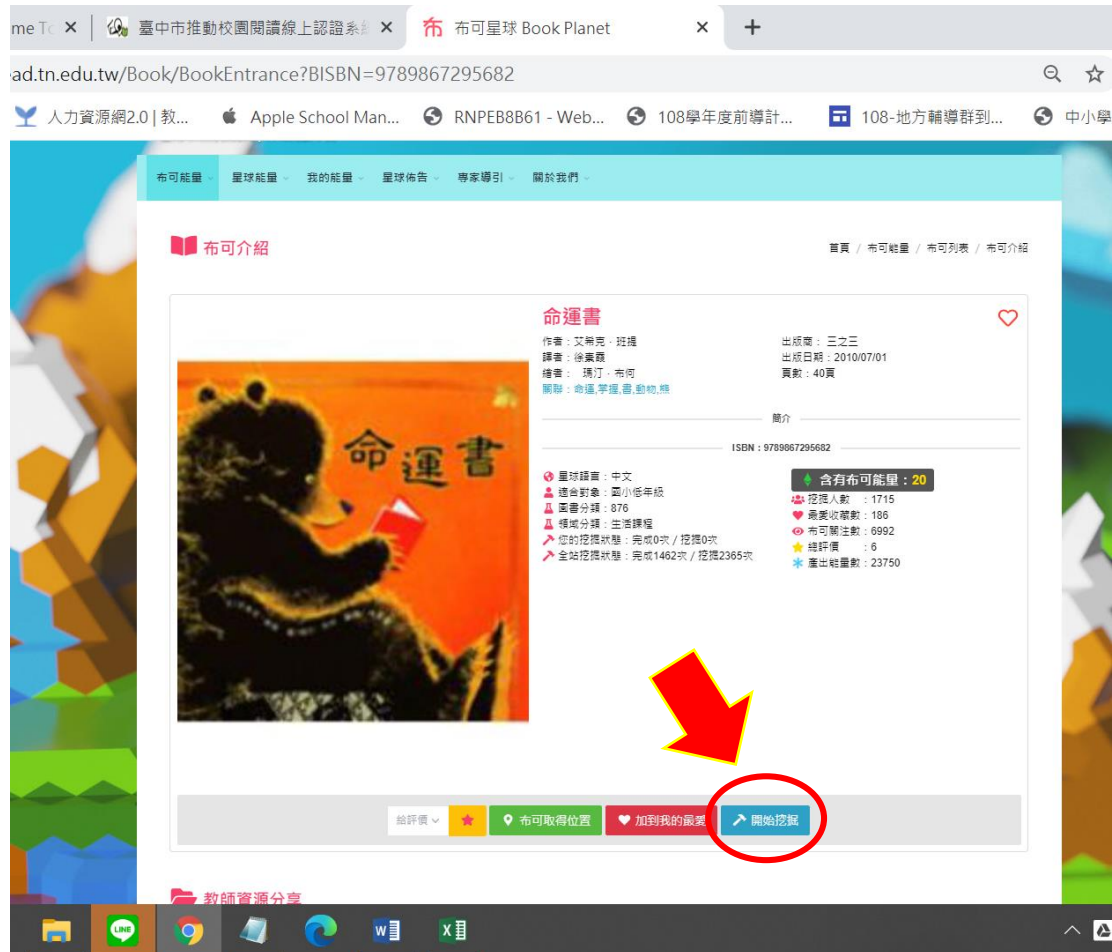

7.按按書的圖示，出現布可介紹畫面，再按【開始挖掘】就可以去認證這本書啦！