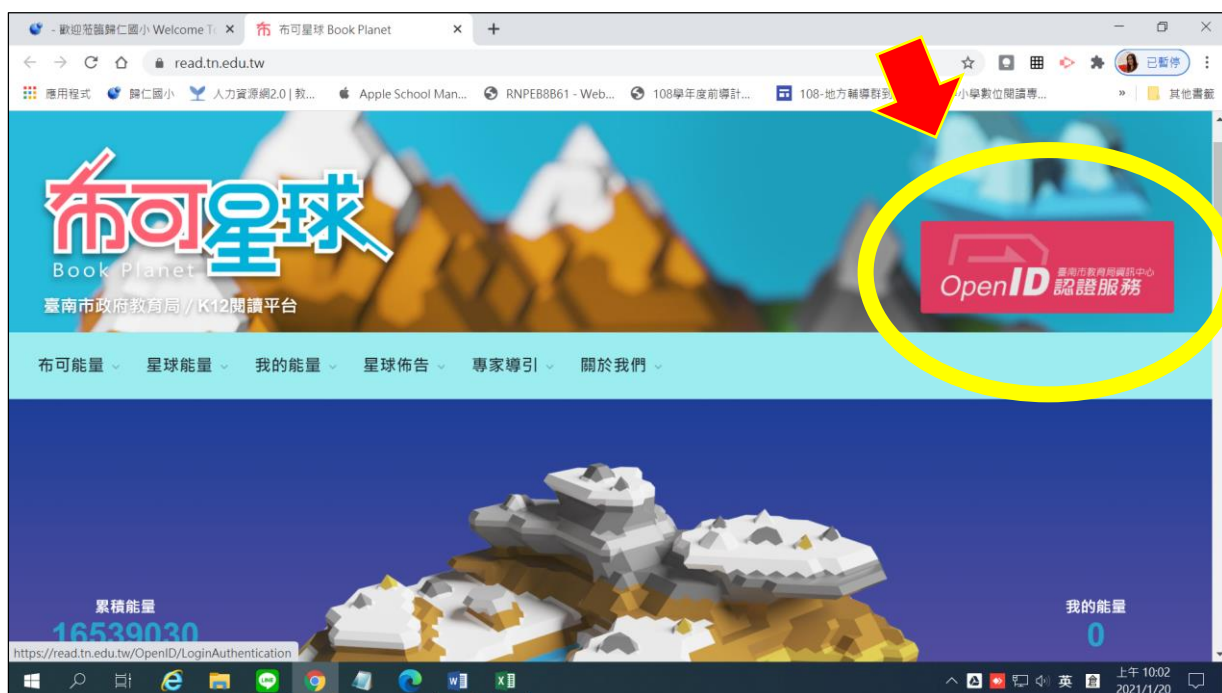

布可星球的操作方式

- 一、先到校網去，學校網址：<https://www.grps.tn.edu.tw/>
找到【布可星球】的連結，按出即可連結到【布可星球】去

二、布可星球的操作方式

1. 先以台南市 OpenID 帳密進入(低年級帳密表也已發下)

2. 登入帳密後按下一步

3. 登入後的畫面

4.從【布可能量】的【布可列表】中找到你已看過的書

5.假設我已看過【命運書】這本書，那麼可用查詢的方式找到這本書