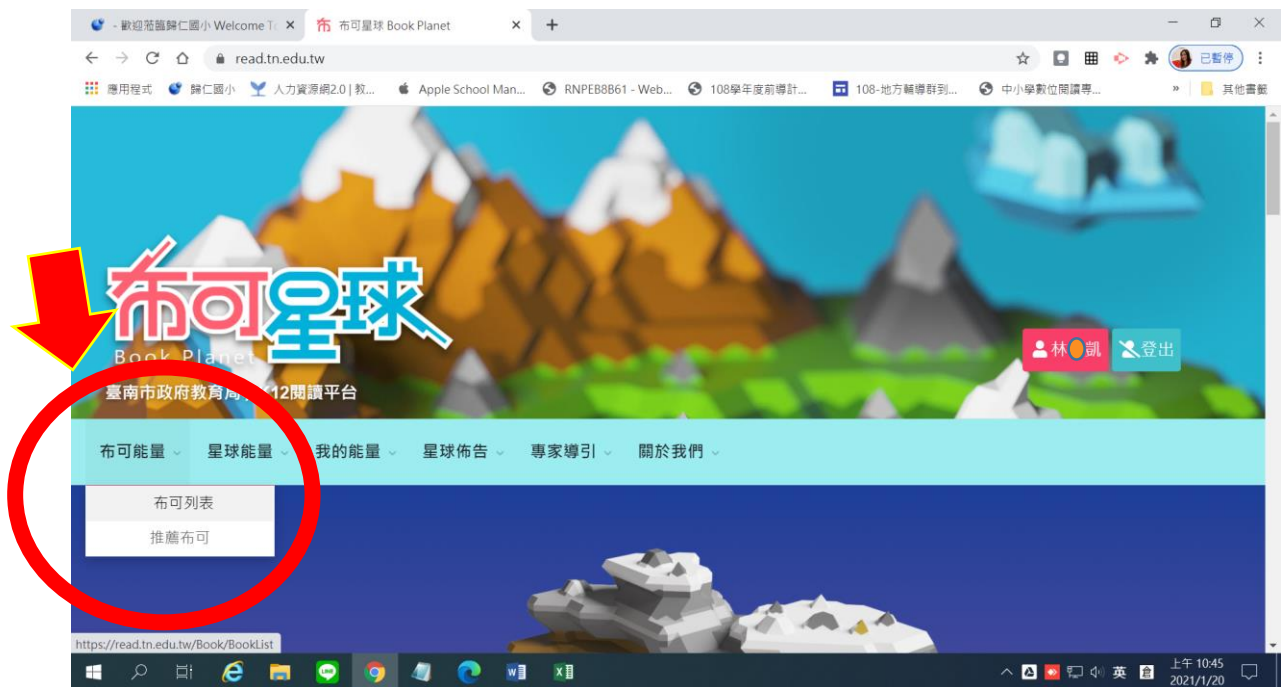

布可星球的操作方式

- 一、先到校網去，學校網址：<https://www.grps.tn.edu.tw/>
找到【布可星球】的連結，按出即可連結到【布可星球】去

二、布可星球的操作方式

1. 先以台南市 OpenID 帳密進入(低年級帳密表也已發下)

2. 登入帳密後按下一步

3. 登入後的畫面

4.從【布可能量】的【布可列表】中找到你已看過的書

5.假設我已看過【命運書】這本書，那麼可用查詢的方式找到這本書