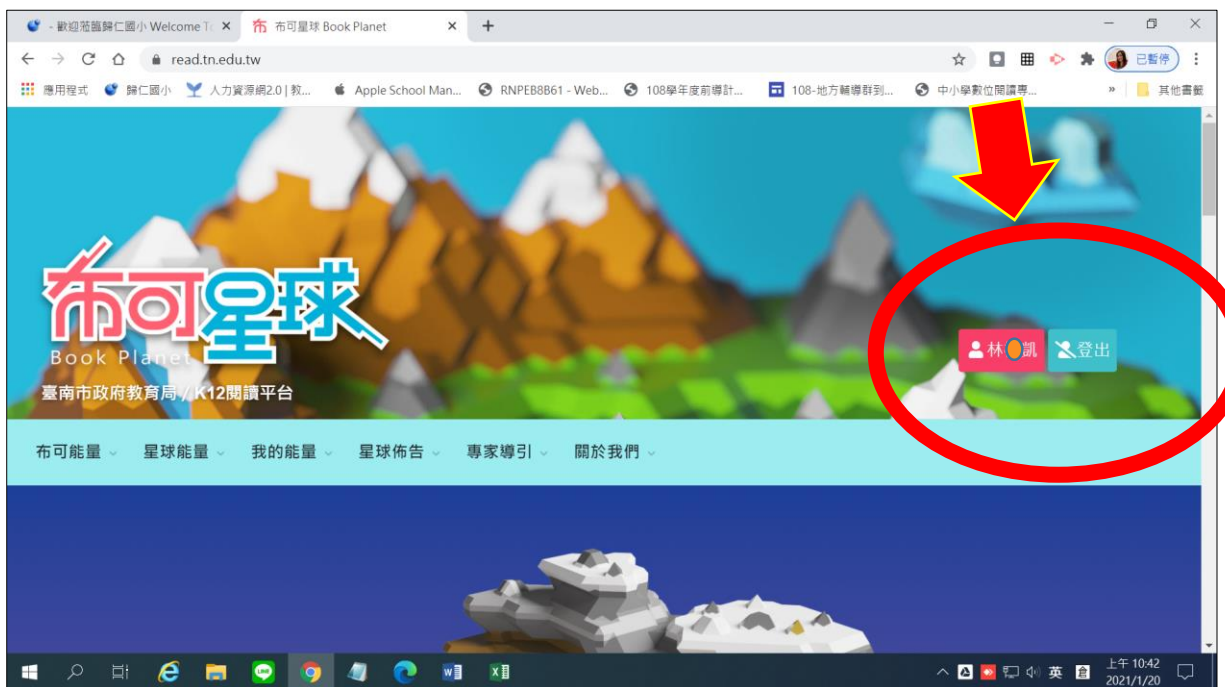

布可星球的操作方式

- 一、先到校網去，學校網址：<https://www.grps.tn.edu.tw/>
找到【布可星球】的連結，按出即可連結到【布可星球】去

二、布可星球的操作方式

1. 先以台南市 OpenID 帳密進入(低年級帳密表也已發下)

2. 登入帳密後按下一步

3. 登入後的畫面

4.從【布可能量】的【布可列表】中找到你已看過的書

5.假設我已看過【命運書】這本書，那麼可用查詢的方式找到這本書

6.按【開始搜尋】就可以找到命運書這本書了！

註：如果搜尋不到你讀過的書，可能無法挖掘(認證)，沒關係！也可以到台中閱讀認證去，本校一要有獎勵方式喔！台中閱讀線上認證網址為：或上校網也可以連結！http://read.tc.edu.tw/reading_certificate/member_login_new.php

7.按按書的圖示，出現布可介紹畫面，再按【開始挖掘】就可以去認證這本書啦！

8.出現的畫面如下：