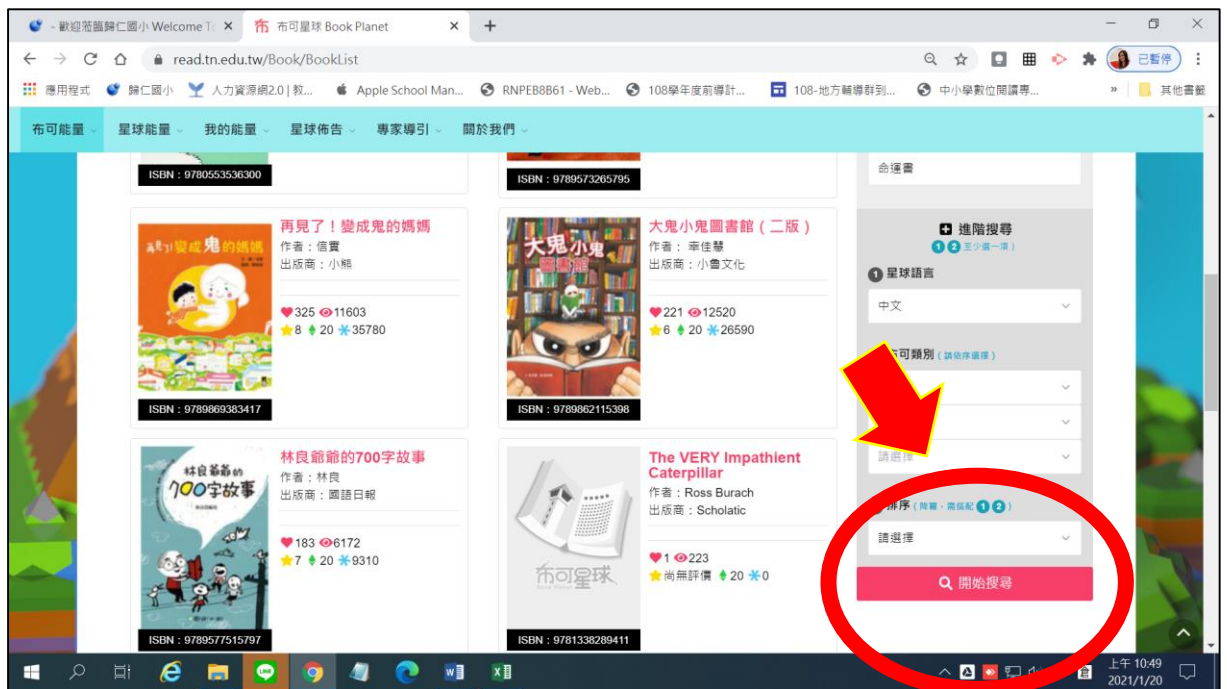

6.按【開始搜尋】就可以找到命運書這本書了！