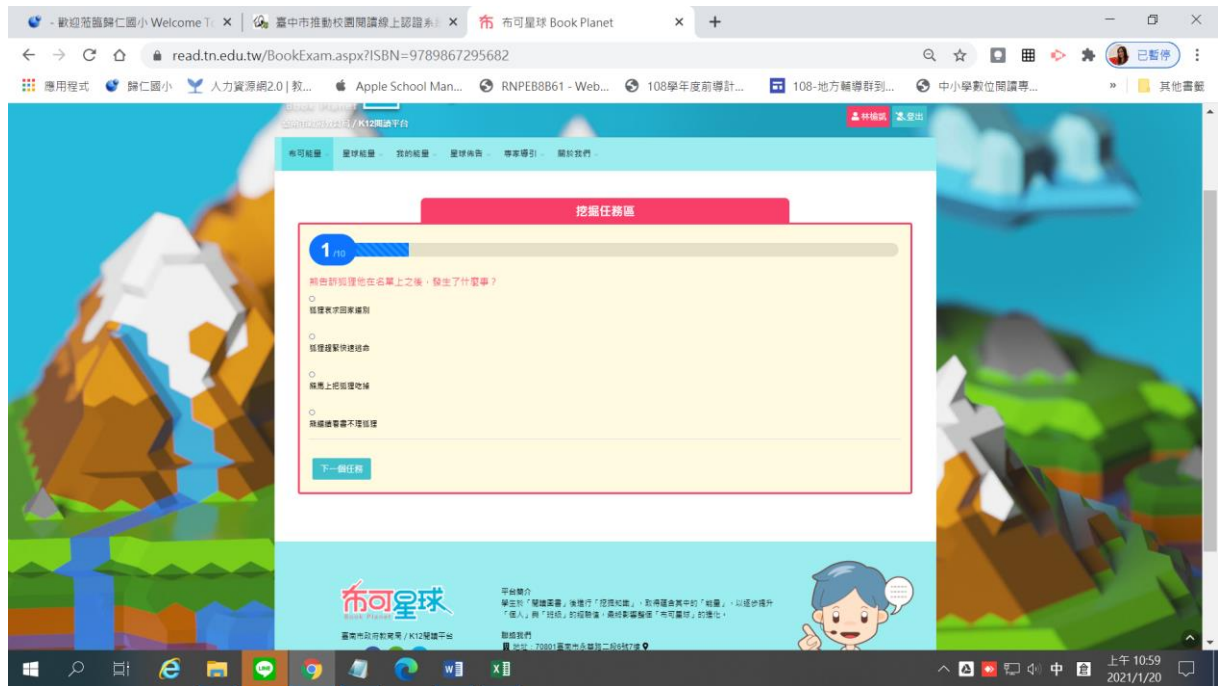

9.會出現題目開始作答