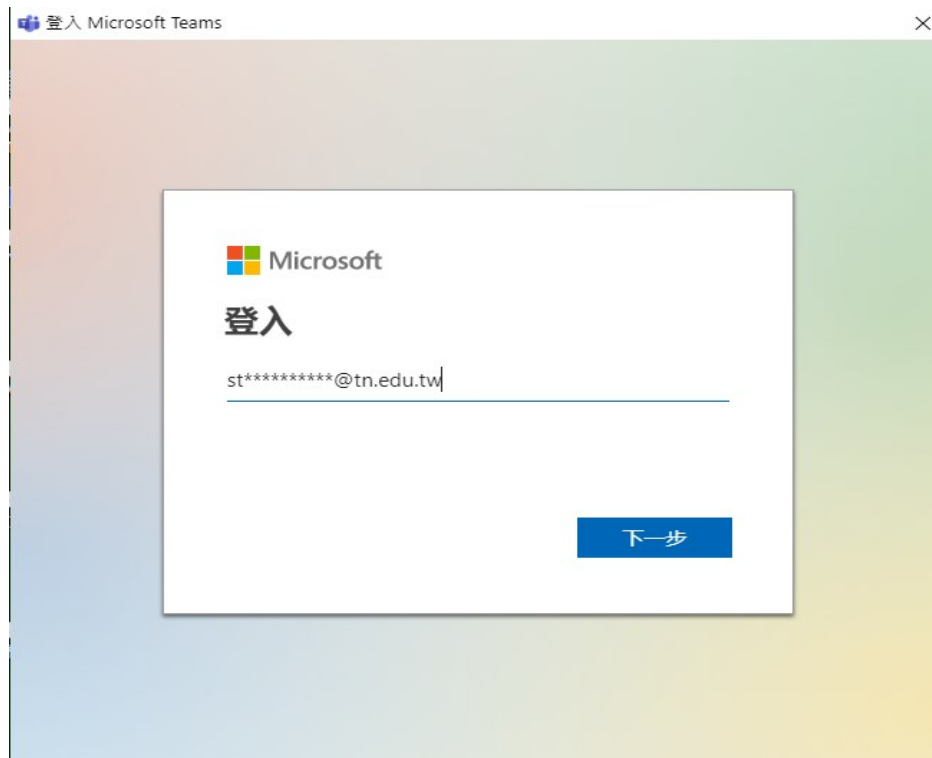

學生如何登入 Microsoft teams

請先到網站[下載 Teams](#)

1.執行 Teams

2.登入 openid: [st*****@tn.edu.tw](#) 一定要加入 [@tn.edu.tw](#)

3.再登入一次 openid 帳密 不需要加@tn.edu.tw

登入 Microsoft Teams

登入

sts.tn.edu.tw