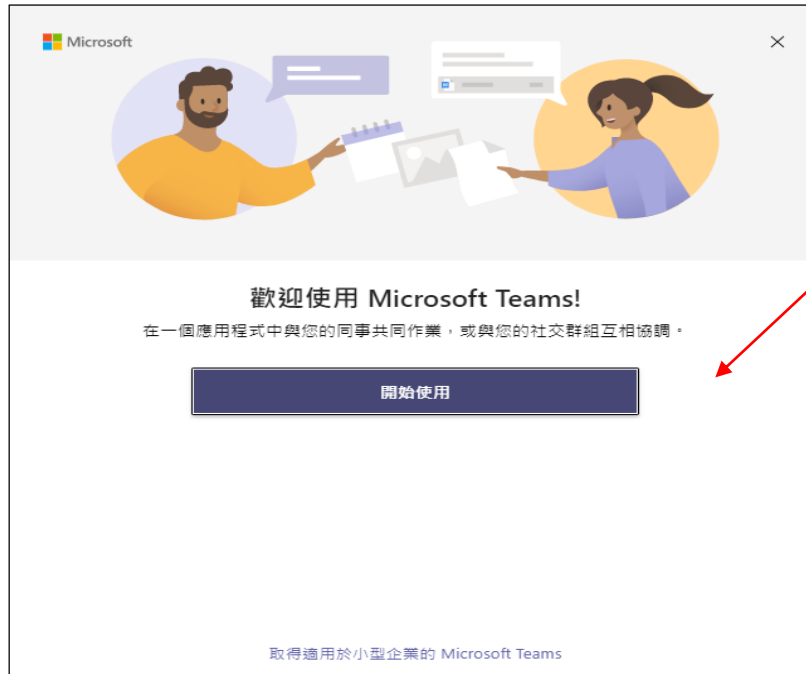

學生如何登入 Microsoft teams

請先到網站[下載 Teams](#)

1.執行 Teams

2.登入 openid: [st*****@tn.edu.tw](#) 一定要加入 [@tn.edu.tw](#)

3.再登入一次 openid 帳密 不需要加@tn.edu.tw

登入 Microsoft Teams

登入

sts.tn.edu.tw