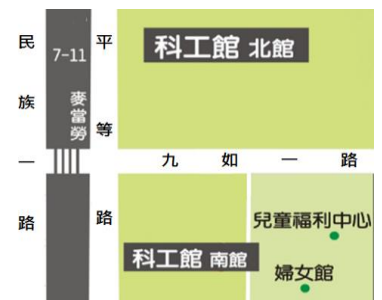

類型	活動名稱	日期	時間	收費	人數	活動對象	地點
物理 化學 與 數學	科學派對-晶奇史萊姆	1/21	0900-1600	1,200	36	小三至小五	北館4樓水資源教室
	魔「數」師 ~ 邏輯與數字解謎	1/21	0900-1600	1,150	36	小三至小四	北館5樓科學教室
	科學探究隨手做-智慧手機數位量測與數據分析	1/23-1/24	0900-1600	2,400	36	國一至國三	北館4樓生物實驗室
	【趣味理化】~ 科學幻術隔空打牛篇	1/31	0900-1600	1,150	36	小五至國三	北館3樓科學教室
	科學偵探事件簿	1/31	0900-1600	1,150	36	小五至小六	北館4樓水資源教室
	【元素殿堂的奇幻旅程】冬令營	2/1	0900-1600	1,150	36	小五至國二	北館5樓科學教室
	小玩具大科學-「數理魔法創意科學」冬令營	2/2-2/3	0900-1600	1,900	36	小三至小六	北館3樓科學教室
	國中科學實驗系列-【理化】實驗科學營	2/6	0900-1600	1,150	36	國一至國三	北館4樓水資源教室
	國中科學實驗系列-【化學】實驗科學營	2/7	0900-1600	1,150	36	國一至國三	北館4樓水資源教室

冬令營小叮嚀

★報到事項：

- 1.報到時間為活動開始前20分鐘，敬請準時報到參加。
- 2.南館活動請至南館大廳報到，北館活動請至北館大廳報到（地點如圖）。

★活動皆含午餐，建議請自備環保餐具。

★活動報到時，家長可向工作人員索取展示廳購票優惠券，憑券可至服務台，以優惠價購買展示廳參觀門票（限活動當日使用）。

報名注意事項：

一、報名方式-上網登錄本館會員並線上報名

網址：<https://serv.nstm.gov.tw>；或本館網頁/報名/推廣教育活動報名