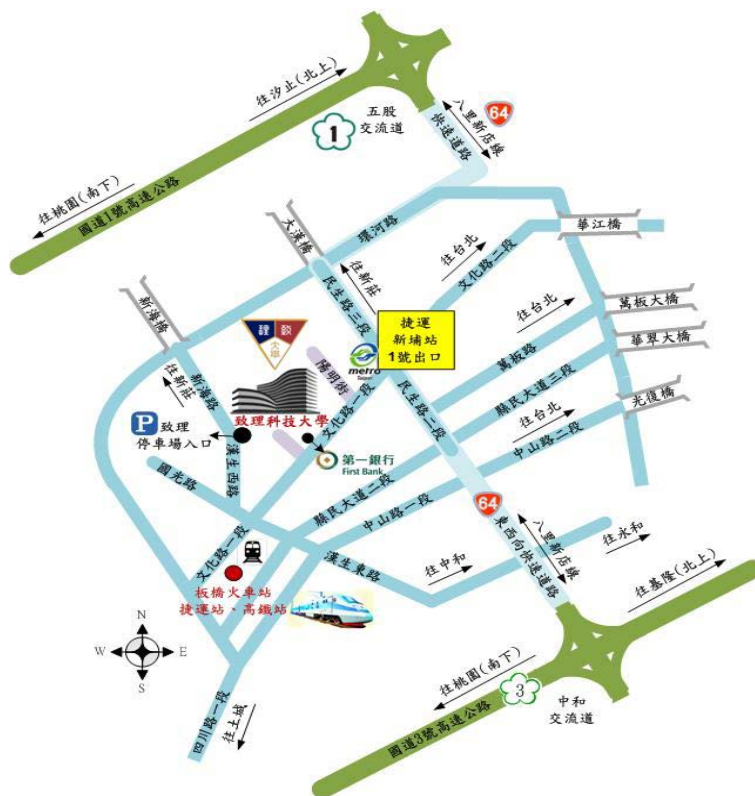

研習日期：108 年 3 月 16 日(星期六)

研習地點：致理科技大學

報到地點：綜合教學大樓 7 樓／電腦教室 E77

時間	內容	主講人	地點
13:00~13:30	報到		電腦教室 E77
13:30~14:30	各年級通過標準設定說明	國立政治大學 余特聘教授民寧	電腦教室 E77
14:30~14:40	休息時間		
14:40~15:40	科技化評量施測說明 及學生資料管理	財團法人技專校院 入學測驗中心基金會	電腦教室 E77
15:40~16:40	科技化評量系統操作說明	財團法人技專校院 入學測驗中心基金會	電腦教室 E77
16:40~17:00	綜合座談		
17:00	賦歸		

【北區】致理科技大學交通路線圖

※囿於研習場地未提供停車位，建議善用大眾運輸工具，往返交通請研習人員自理。

地址：22050 新北市板橋區文化路 1 段 313 號

電話：(02)22576167-8

資料來源：<http://www.chihlee.edu.tw/files/11-1000-42.php#traffic>

1. 搭乘捷運板南線者，請至新埔站下車，往 1 號出口，沿文化路一段直走至第一銀行後右轉，即可到達(步行約 5 分鐘)。
2. 搭乘公車者，有 99、245、264、310、656、657、701、702、806、813、910、920、1070、藍 33、藍 35...等，或至大眾運輸轉乘查詢網站 (<http://www.taipeibus.tapei.gov.tw/>或 <http://e-bus.tpc.gov.tw/>)查詢。
3. 搭乘火車(高鐵)者，請至板橋站下車，由前站北 2 門出口右轉步行文化路 1 段，即可到達(步行約 10 分鐘)。
4. 經高速公路國道一號(中山高)五股交流道下靠左直行，接 64 號快速道路(東向)，至板橋交流道(民生路)出口方向下橋，直行至文化路，右轉文化路直行，即可到達。
5. 經高速公路國道三號(北二高)中和交流道下，往板橋方向出口，接 64 號快速道路(西向)，往萬板路出口方向下橋，直行民生路至迴轉道迴轉往文化路方向，右轉文化路直行，即可到達。

校園平面圖

致理科技大學
Chihlee University of Technology

校園平面圖
Floor Plan

研習地點

教育部國民及學前教育署
108 年度國民小學及國民中學補救教學科技化評量系統
測驗說明及系統操作—中區承辦人研習課程表

研習日期：108 年 3 月 21 日(星期四)

研習地點：國立中興大學

報到地點：社管大樓五樓/電腦教室 SC549

公車路線：0 南、0 北、2、100、101 號公車在苓雅市場站下，步行約 10 分鐘。

11、14、12、71 機場幹線，漢神百貨站下車，步行約 15 分鐘。

國道資訊：1.國道 1 號中山高下中正交流道

2.西行中正路

3.中華路(左轉)

4.四維四路(右轉)

5.苓南路(左轉)-即可到達位於左側本校教學中心

附近停車場資訊：