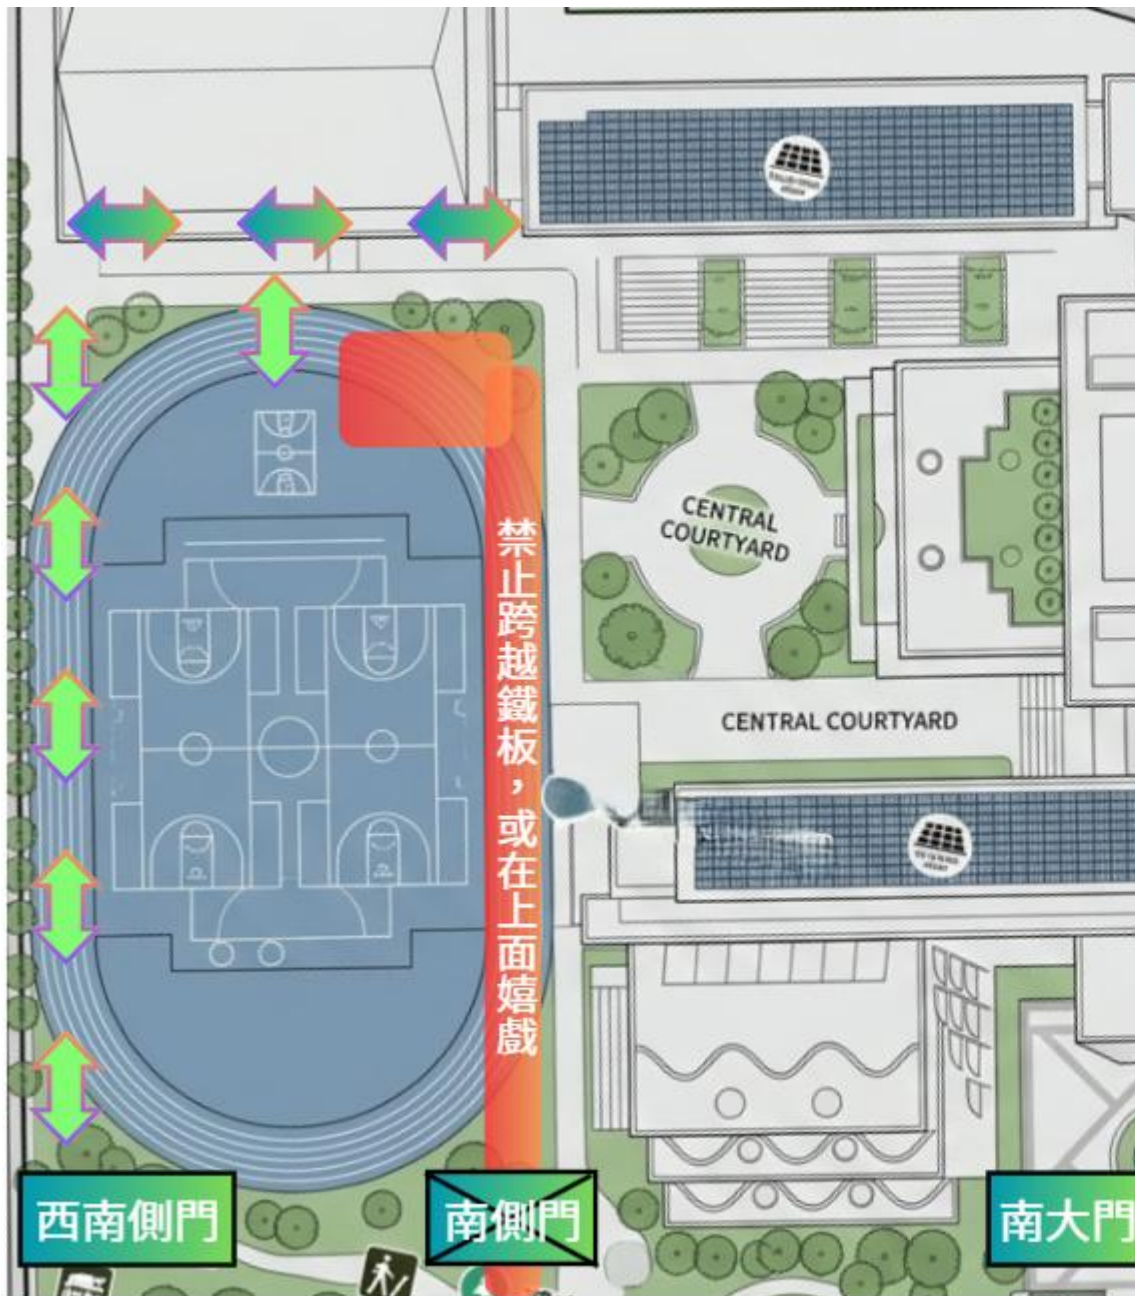

海佃
國
小

上學接送規劃 第2版

3月2日起

北側門

因北側門避車彎有噴塗停放車種，
請家長配合依規定車種停放

春福學學前

上學交通宣導

南側門封閉

上學交通宣導

運動場安全宣導

活動中心整修期間，運動場安全注意事項

- 1、**紅色**範圍鐵板鋪設處，禁止學生跨越、嬉戲。
- 2、上、下課時間，要到操場活動，請依**綠色**箭頭方向指示到達操場。
- 3、從**西南側門**上、下學的學生，請依**綠色**箭頭方向進出校園。
- 4、感謝T-BALL球隊配合，中午放學時間，**西側**跑道清空，但學生經過還是須留意場中練習的球員。

海佃
國
小

關心您闔家
的安全