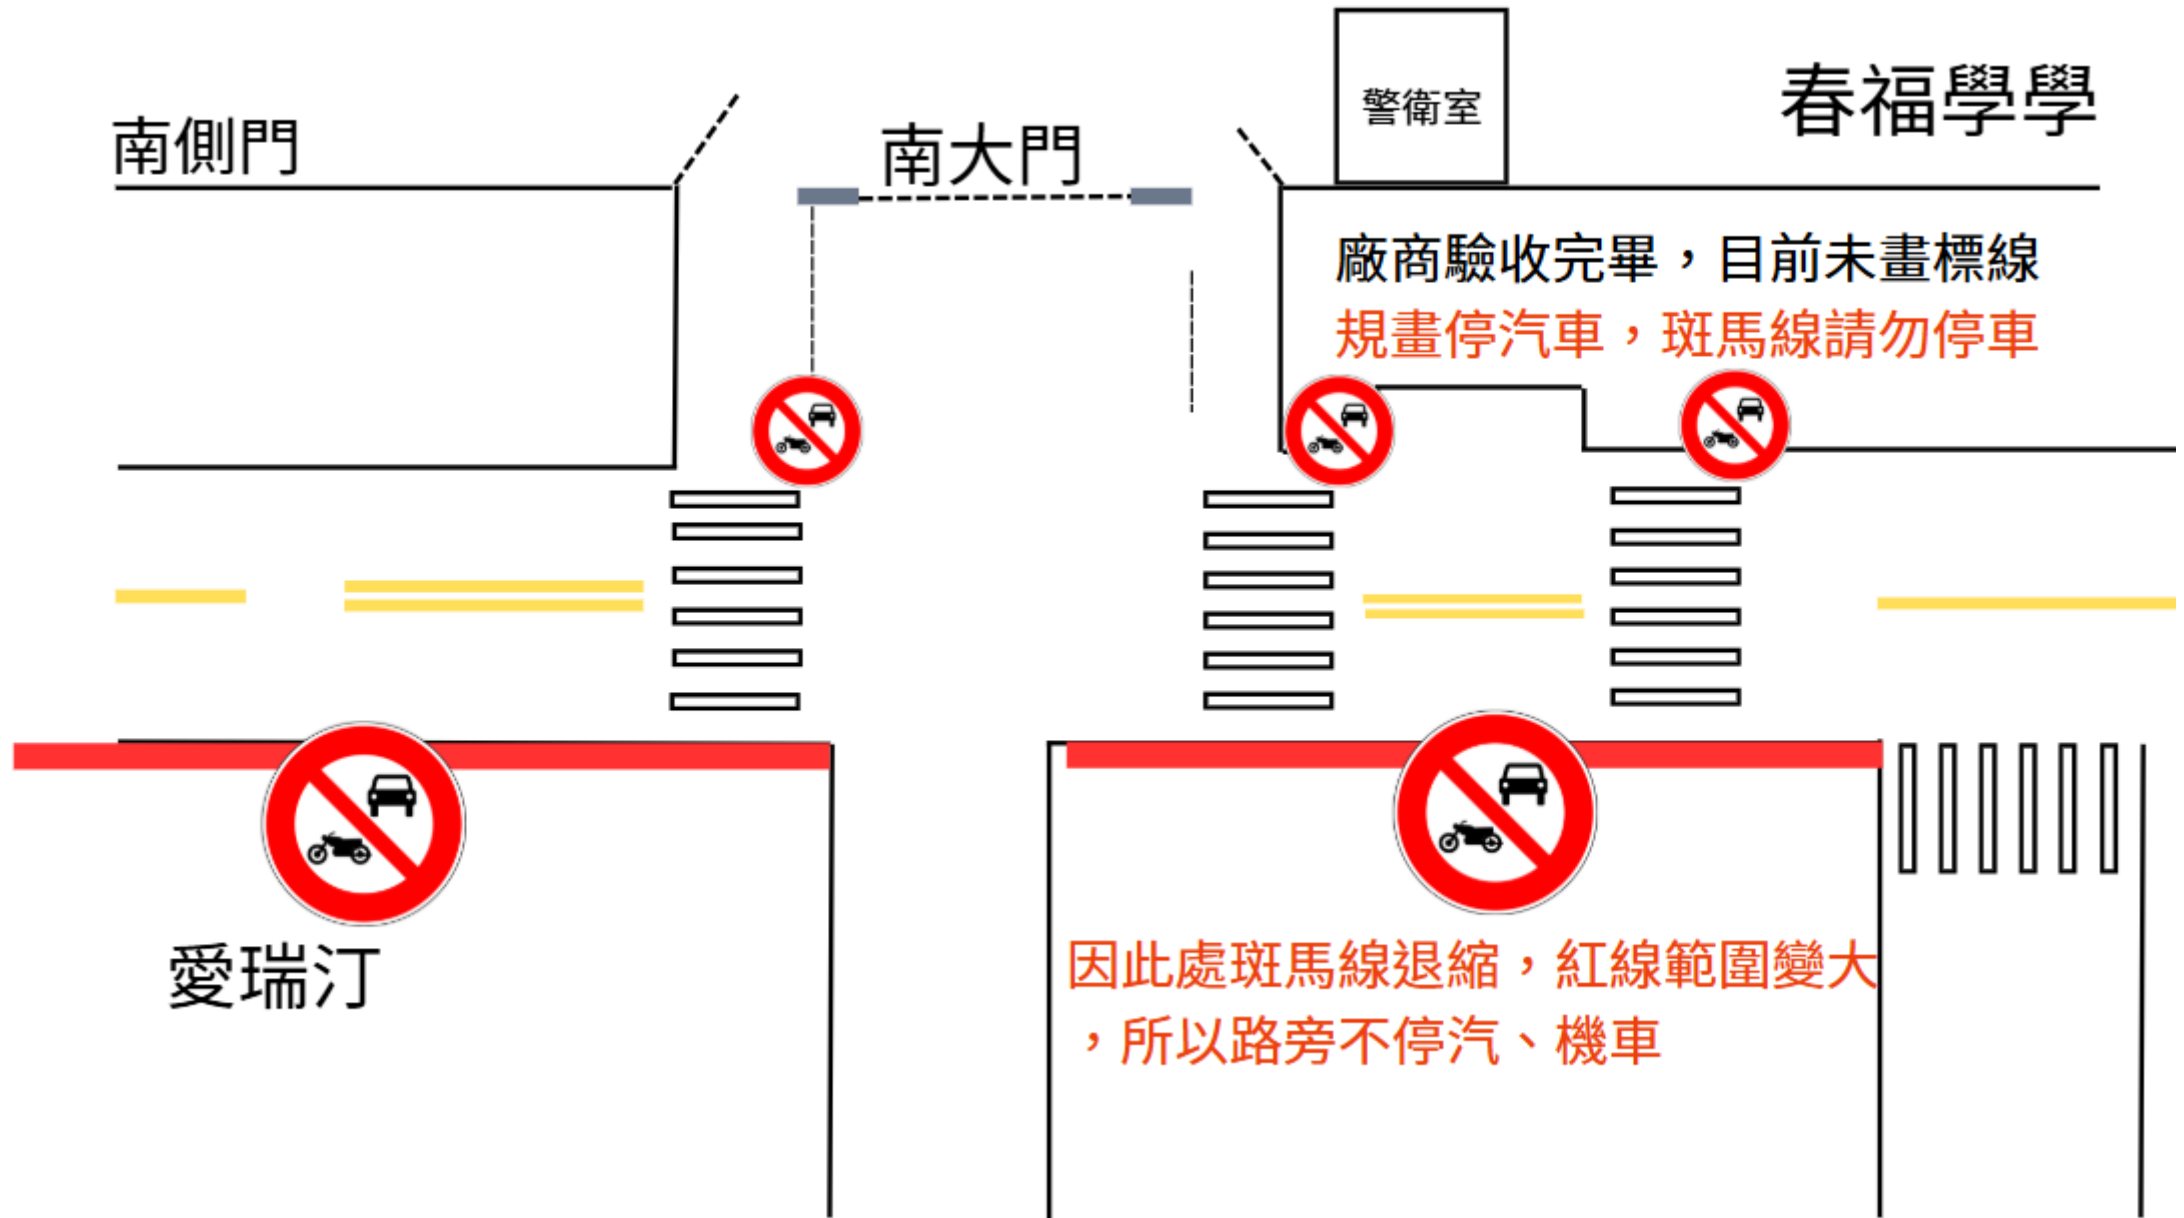

海佃
國
小

上學接送規劃 第2版

3月2日起

北側門

因北側門避車彎有噴塗停放車種，
請家長配合依規定車種停放

春福學學前

上學交通宣導

南側門封閉

上學交通宣導

運動場安全宣導

活動中心整修期間，運動場安全注意事項

- 1、**紅色**範圍鐵板鋪設處，禁止學生跨越、嬉戲。
- 2、上、下課時間，要到操場活動，請依**綠色**箭頭方向指示到達操場。
- 3、從**西南側門**上、下學的學生，請依**綠色**箭頭方向進出校園。
- 4、感謝T-BALL球隊配合，中午放學時間，**西側**跑道清空，但學生經過還是須留意場中練習的球員。

海佃
國
小

關心您闔家
的安全