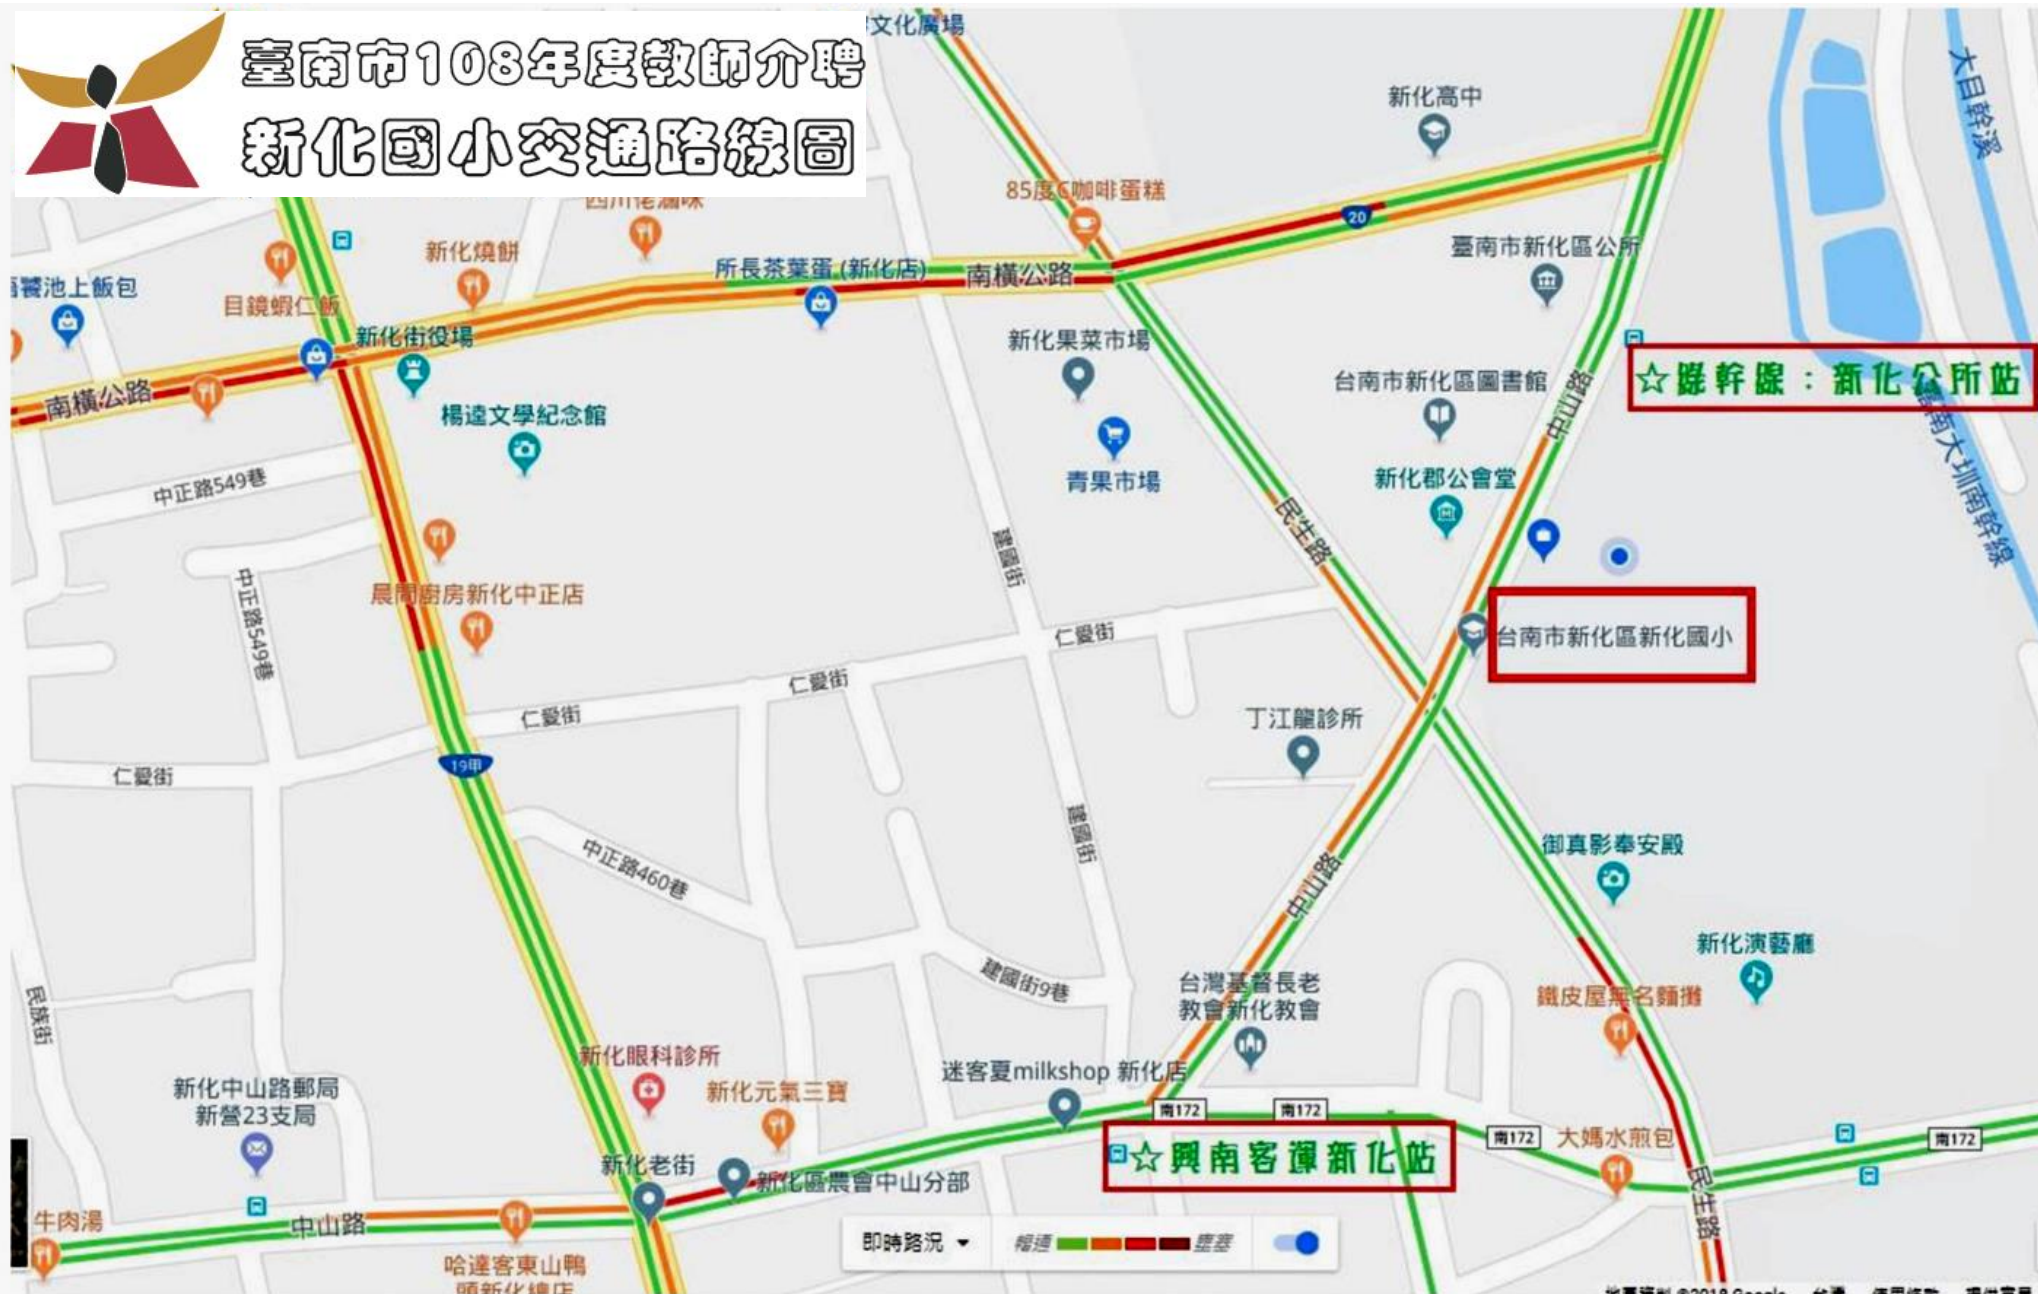

臺南市108年度教師介聘 新化國小交通路線圖

- 1、建議盡量搭乘大眾運輸綠幹線，可下：①新化公所站；②興南客運新化站。
- 2、新化國小校內車位不足，不開放校內停車，請多利用周邊道路停車，並請勿佔用店家門口，以免受罰！