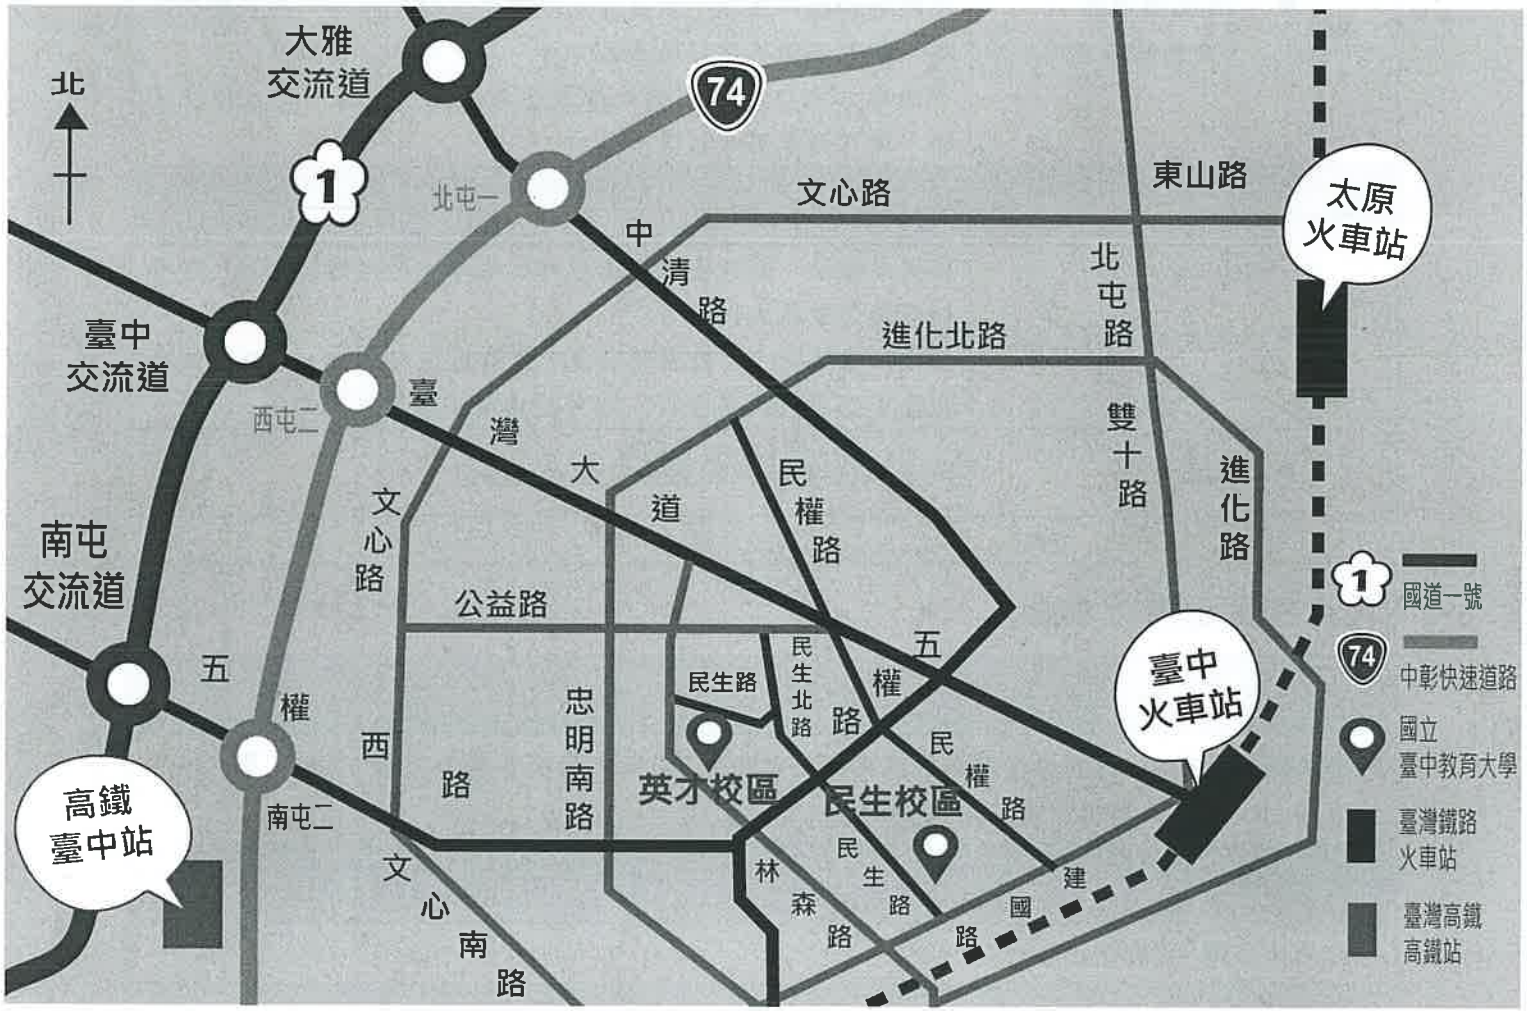

台中市公共自行車

- | | |
|------------|--|
| ● 臺中火車站至本校 | 於臺中教育大學站-位於五權路與民權路交叉口租賃 iBike，再騎至英才校區。 |
| ● 其它地區 | 請查詢 iBike 站點資訊即時訊息 https://goo.gl/xT8btD |

計程車資訊

- | | |
|------------|----------------------|
| ● 臺中火車站至本校 | 車程約 10 分鐘。(2.5 公里) |
| ● 高鐵臺中站至本校 | 車程約 20 分鐘。(約 8.2 公里) |

國道客運資訊

- 經過之客運，可於民生校區民權路口下車再從民生校區步行至英才校區
- 無經過之客運，可搭至臺中火車站或是朝馬、中港轉運站等轉乘其他交通工具

自行開車		
	<ul style="list-style-type: none"> ● 國道一號 (中山高速公路) 	下大雅交流道後往臺中方向，直行中清路右轉五權路，再右轉民生路，即可到達英才校區大門口 下臺中交流道後往臺中方向，直行臺灣大道右轉五權路，再右轉民生路，即可到達英才校區大門口 下南屯交流道後往臺中方向，直行五權西路接五權路，再左轉民生路，即可到達英才校區大門口
	<ul style="list-style-type: none"> ● 74 快速道路 (中彰快速道路) 	下北屯一出口匝道，朝中清路前進右轉五權路，再右轉民生路，即可到達英才校區大門口 下西屯二出口匝道，朝臺灣大道前進右轉五權路，再右轉民生路，即可到達英才校區大門口 下南屯二出口匝道，朝五權西路前進接五權路，再左轉民生路，即可到達英才校區大門口
步行		
	<ul style="list-style-type: none"> ● 臺中火車站至本校 	出火車後站，直行臺灣大道左轉五權路，再右轉民生路，即可到達英才校區大門口。 出火車後站後，沿建國路行走，右轉民生路直行，先經過民生校區大門口再繼續直行，即可到達英才校區大門口。
	<ul style="list-style-type: none"> ● 其它地區 	請查詢 Google 地圖 https://goo.gl/tcSgH6

民生校區至英才校區	
台中市公共自行車	
於臺中教育大學站-位於五權路與民權路交叉口租賃 iBike，再騎至英才校區。(約 0.7 公里) 請查詢 iBike 站點資訊即時訊息 https://goo.gl/xT8btD	
計程車資訊	
車程約 3 分鐘。(約 0.7 公里)	
步行	
沿民生路步行即可抵達(約 0.7 公里)， Google 地圖 https://goo.gl/tcSgH6	

太原
火車站