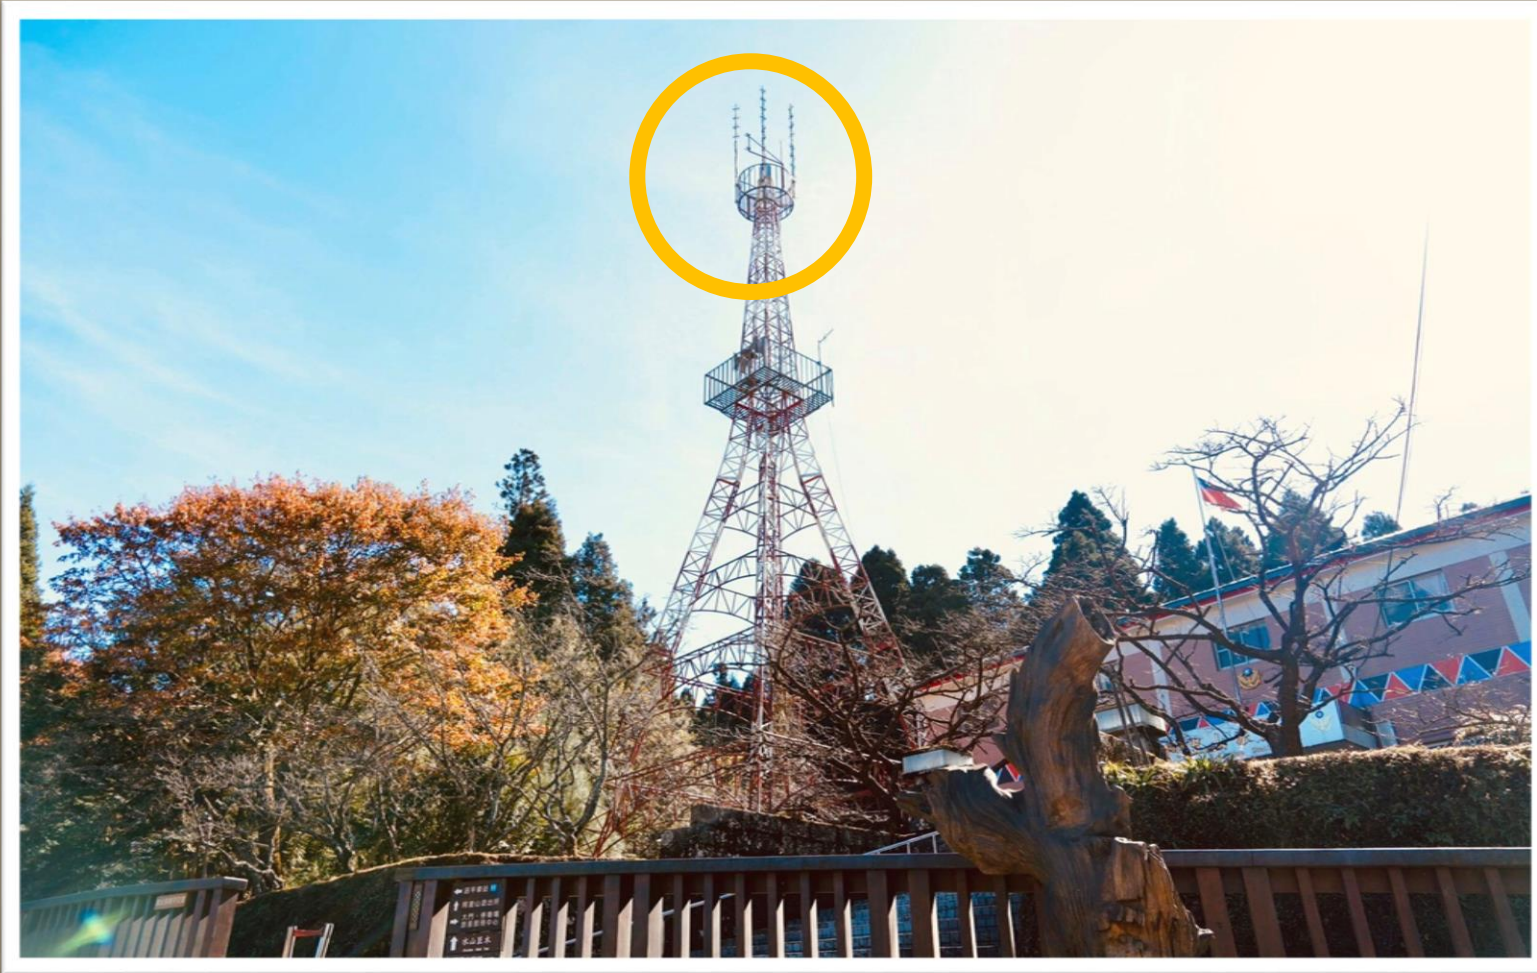

幫手就是你
(助ける人はあなただ)

真相永遠只有1個
但防空避難處所有很多個
教大家如何去避難

講師：○○○

日期：○○年○月○日

地點：○○○

什麼是防空警報？

防空警報器

交流警報器：
以交流馬達產生
風切嗚嗚聲響

直流警報器：
以直流馬達產生聲響

電子式警報器：
透過微控制器使電
路板產生警報音頻

防空警報器設置位置

警察機關、消防單位、里活動中心、廠庫、學校等。

日新國小最近的防空警報器

建成派出所與學校的直線距離大約200公尺，若是防空警報響的時候，大家可以聽得很清楚。

防空警報音符—1 2 3

● 聲響識別
◆ 緊急警報