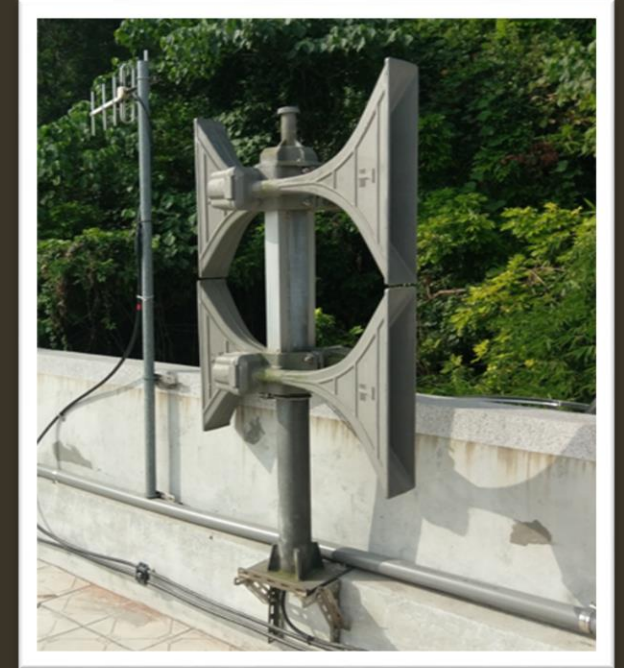

直流警報器：
以直流馬達產生聲響

電子式警報器：
透過微控制器使電
路板產生警報音頻

防空警報器設置位置

警察機關、消防單位、里活動中心、廠庫、學校等。

日新國小最近的防空警報器

建成派出所與學校的直線距離大約200公尺，若是防空警報響的時候，大家可以聽得很清楚。

防空警報音符—1 2 3

● 聲響識別
◆ 緊急警報