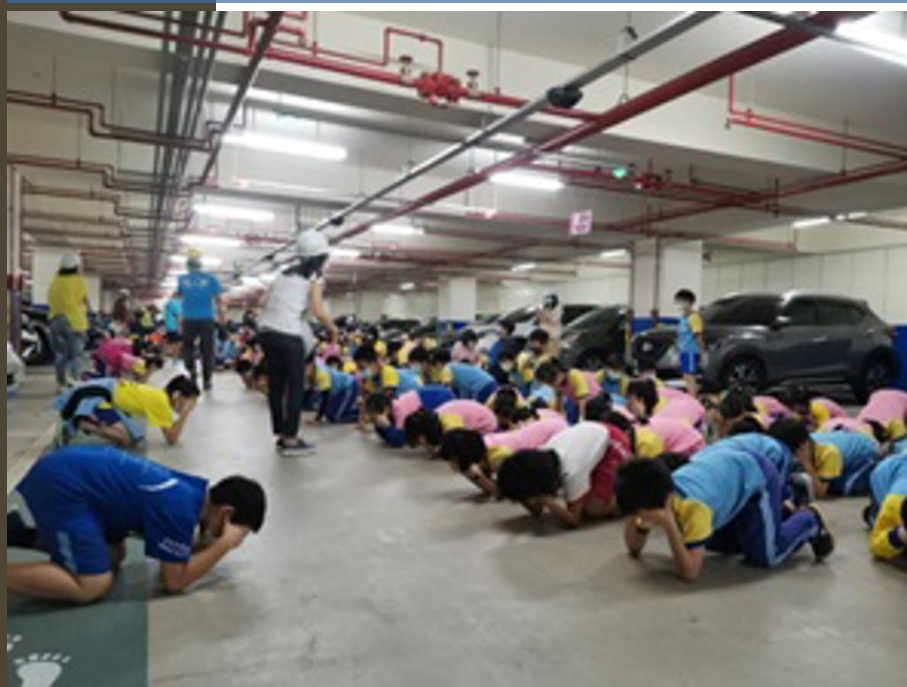

防空避難姿勢

(趴下、蓋住、嘴張開)

- 1、採跪姿。
- 2、身體微拱。
- 3、胸口遠離地面。
- 4、雙手遮住眼睛、耳朵。
- 5、嘴巴微張。