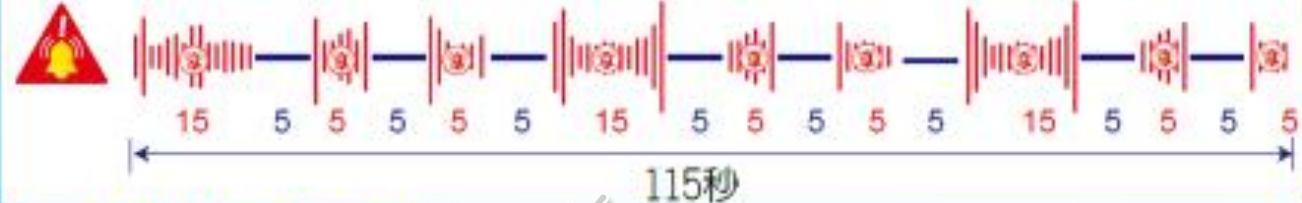

● 聲響識別
◆ 緊急警報

1長聲2短聲 長聲15秒，短聲5秒，每次間隔5秒，總共115秒