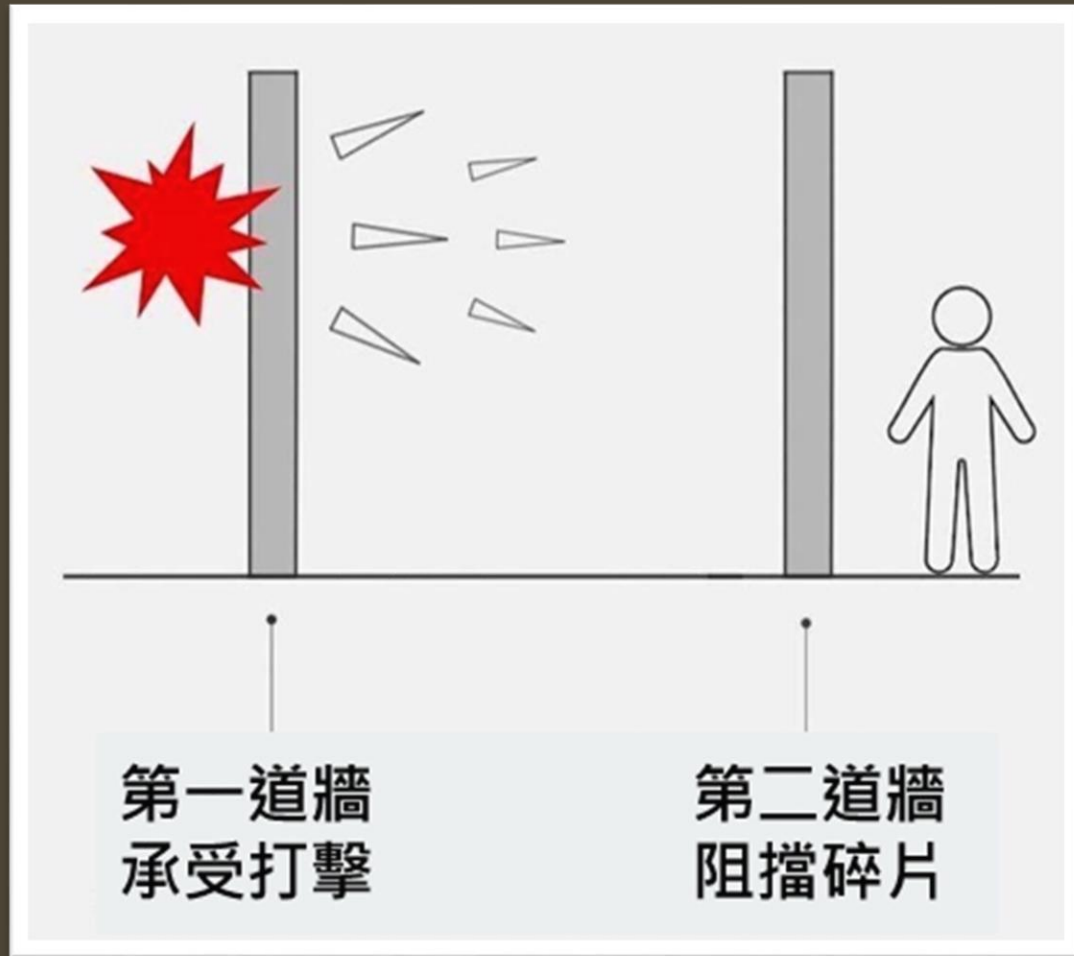

沒有防空避難
處所怎麼辦？

兩牆法則 Two Walls Rule

From : Two-walls rule - war in Ukraine by Nfernie, DeviantArt

From : Two-walls rule - war in Ukraine by Nfernie, DeviantArt

避難地點準則

室內

- ① 內部、窗戶少的房間。
- ② 遠離危險物（窗戶、瓦斯等）。
- ③ 中間樓層。
- ④ 以避難姿勢避難，身體低於窗戶下緣。