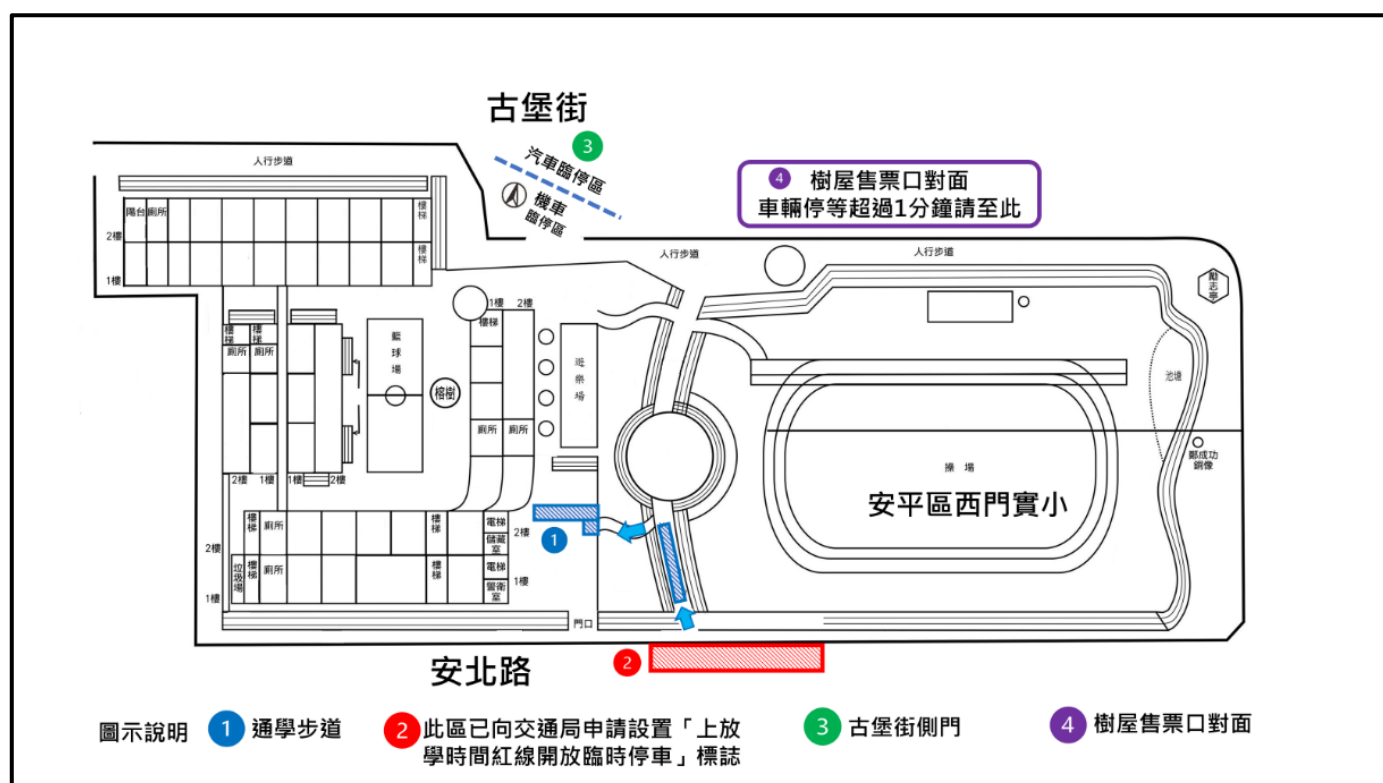

112 學年度西門實驗小學校安門禁及上學放學動線交通安全通知單

親愛的家長您好：

有關本校校安門禁及上學放學動線通知，敬請家長們詳閱：

壹、歷年來每學期「親師通訊」「班親會」固定宣導事項：

- 一、上下學動線及安全問題：因安北路校門口兩側皆紅線且經常發生交通事故，請家長們從安北路行進至王城路紅綠燈路口右轉，再前進至古堡街口右轉至學校北側門讓學童下車步行進校園。汽機車請於古堡街單一方向由西往東行駛、不倒車、不迴轉，以避免擦撞。
- 二、交通導護時間及位置：
 1. 上學時段：周一至周五 7:20 至 7:40，執勤位置(1)安北路大門口及對街 (2)古堡街北側門。
 2. 放學時段：周一、二、四、五(16:00-16:15)、周三(12:40-12:55)，值勤位置(1)安北路通學步道與大門之間的人行道上、(2)安北路古堡街轉角。

三、上學時段北側門導護區（古堡街學校出入口），禁止停車以維護動線安全。行車接近古堡街前請孩子預備好物品準備下車，下車動作請於 1 分鐘內完成。古堡街出入口三角錐旁請勿停車超過一分鐘，以免擁塞。若需停車超過 1 分鐘，請往前方開到樹屋售票口對面。

貳、校安門禁及安北路校門前庭「人車分流」新措施：

一、教學區非請勿進：本校無圍牆且位於觀光區，家長及上級屢屢關切校園安全及門禁問題，為落實門禁管理，請訪客(包含家長)，若需洽公或需面洽導師，請先行與導師或相關人員約定時間，到校後請知會警衛，不宜隨時隨意進入教學區，造成校安疑慮，未經聯繫請勿直接進入教學區(榕樹兩側拒馬以西皆為教學區)。

西門實小教學區非請勿進
No Unauthorized Entry, Please

二、校門口前庭人車分流：安北路校門全時段採人車分流管制，詳細說明於第參大點。

參、已申請交通局於安北路校門東側設置「上放學時間紅線開放臨時停車」標誌(等候施工)

(請翻面繼續閱讀，謝謝)