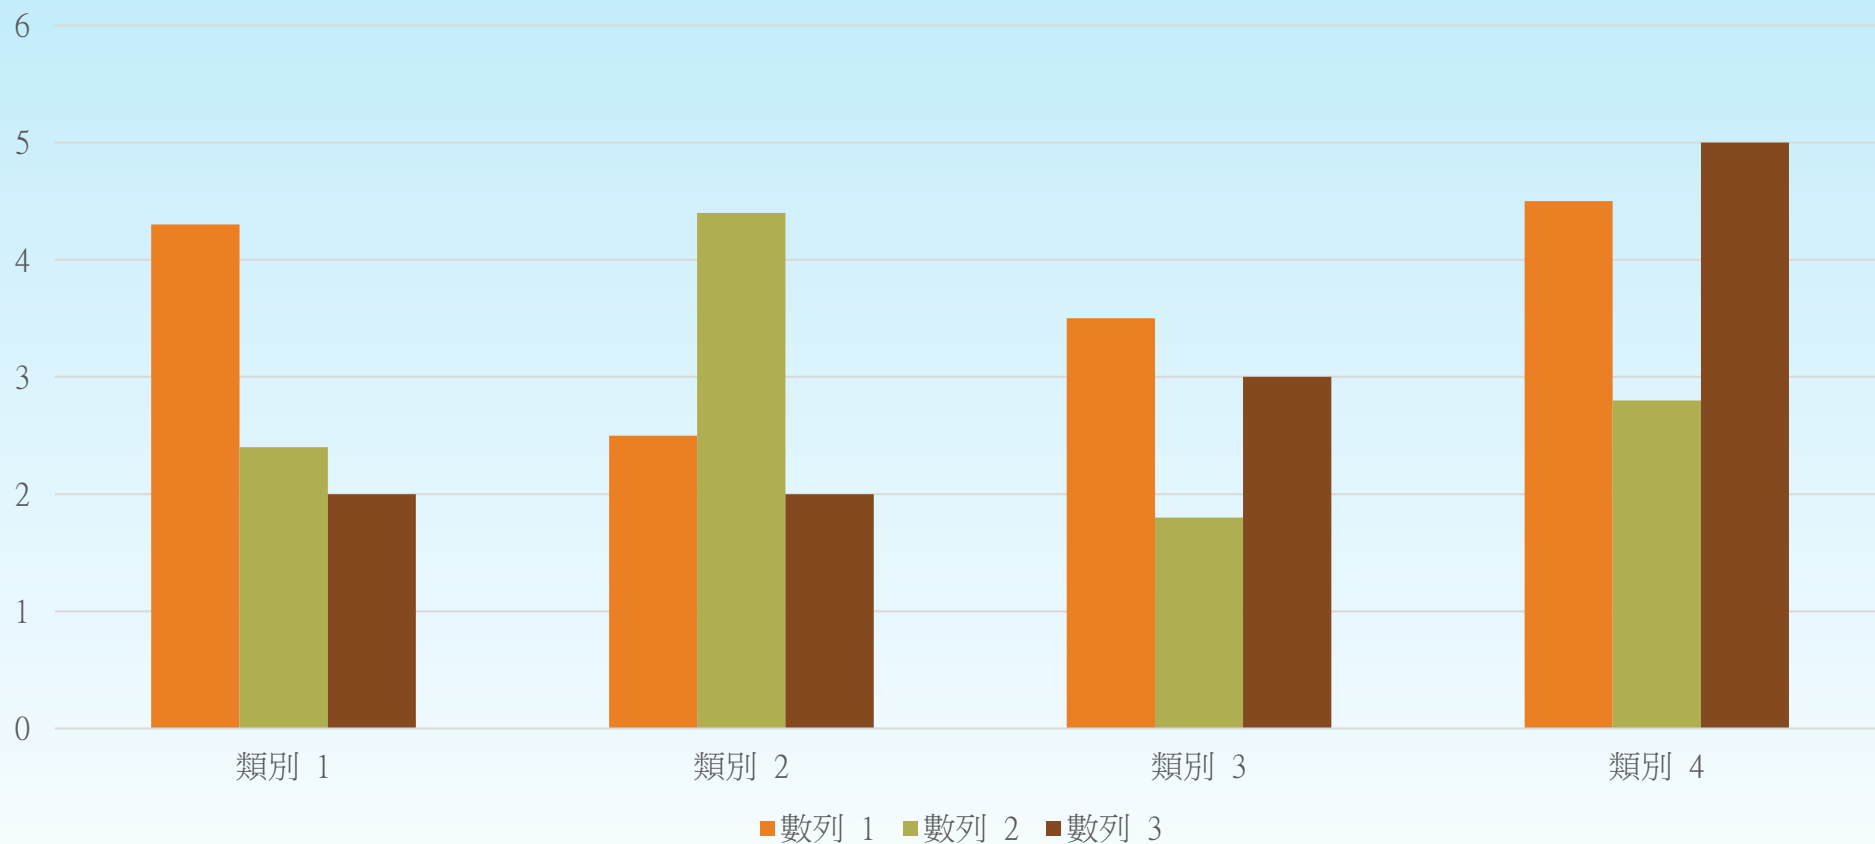

我的簡報到此結束

謝謝大家

標題及含清單的內容版面配置

- 在此新增您的第一個項目符號
- 在此新增您的第二個項目符號
- 在此新增您的第三個項目符號

標題及含圖表的內容版面配置

含表格的兩個內容版面配置

- 第一個項目符號
- 第二個項目符號
- 第三個項目符號

類別	群組 1	群組 2
類別 1	82	95
類別 2	76	88
類別 3	84	90