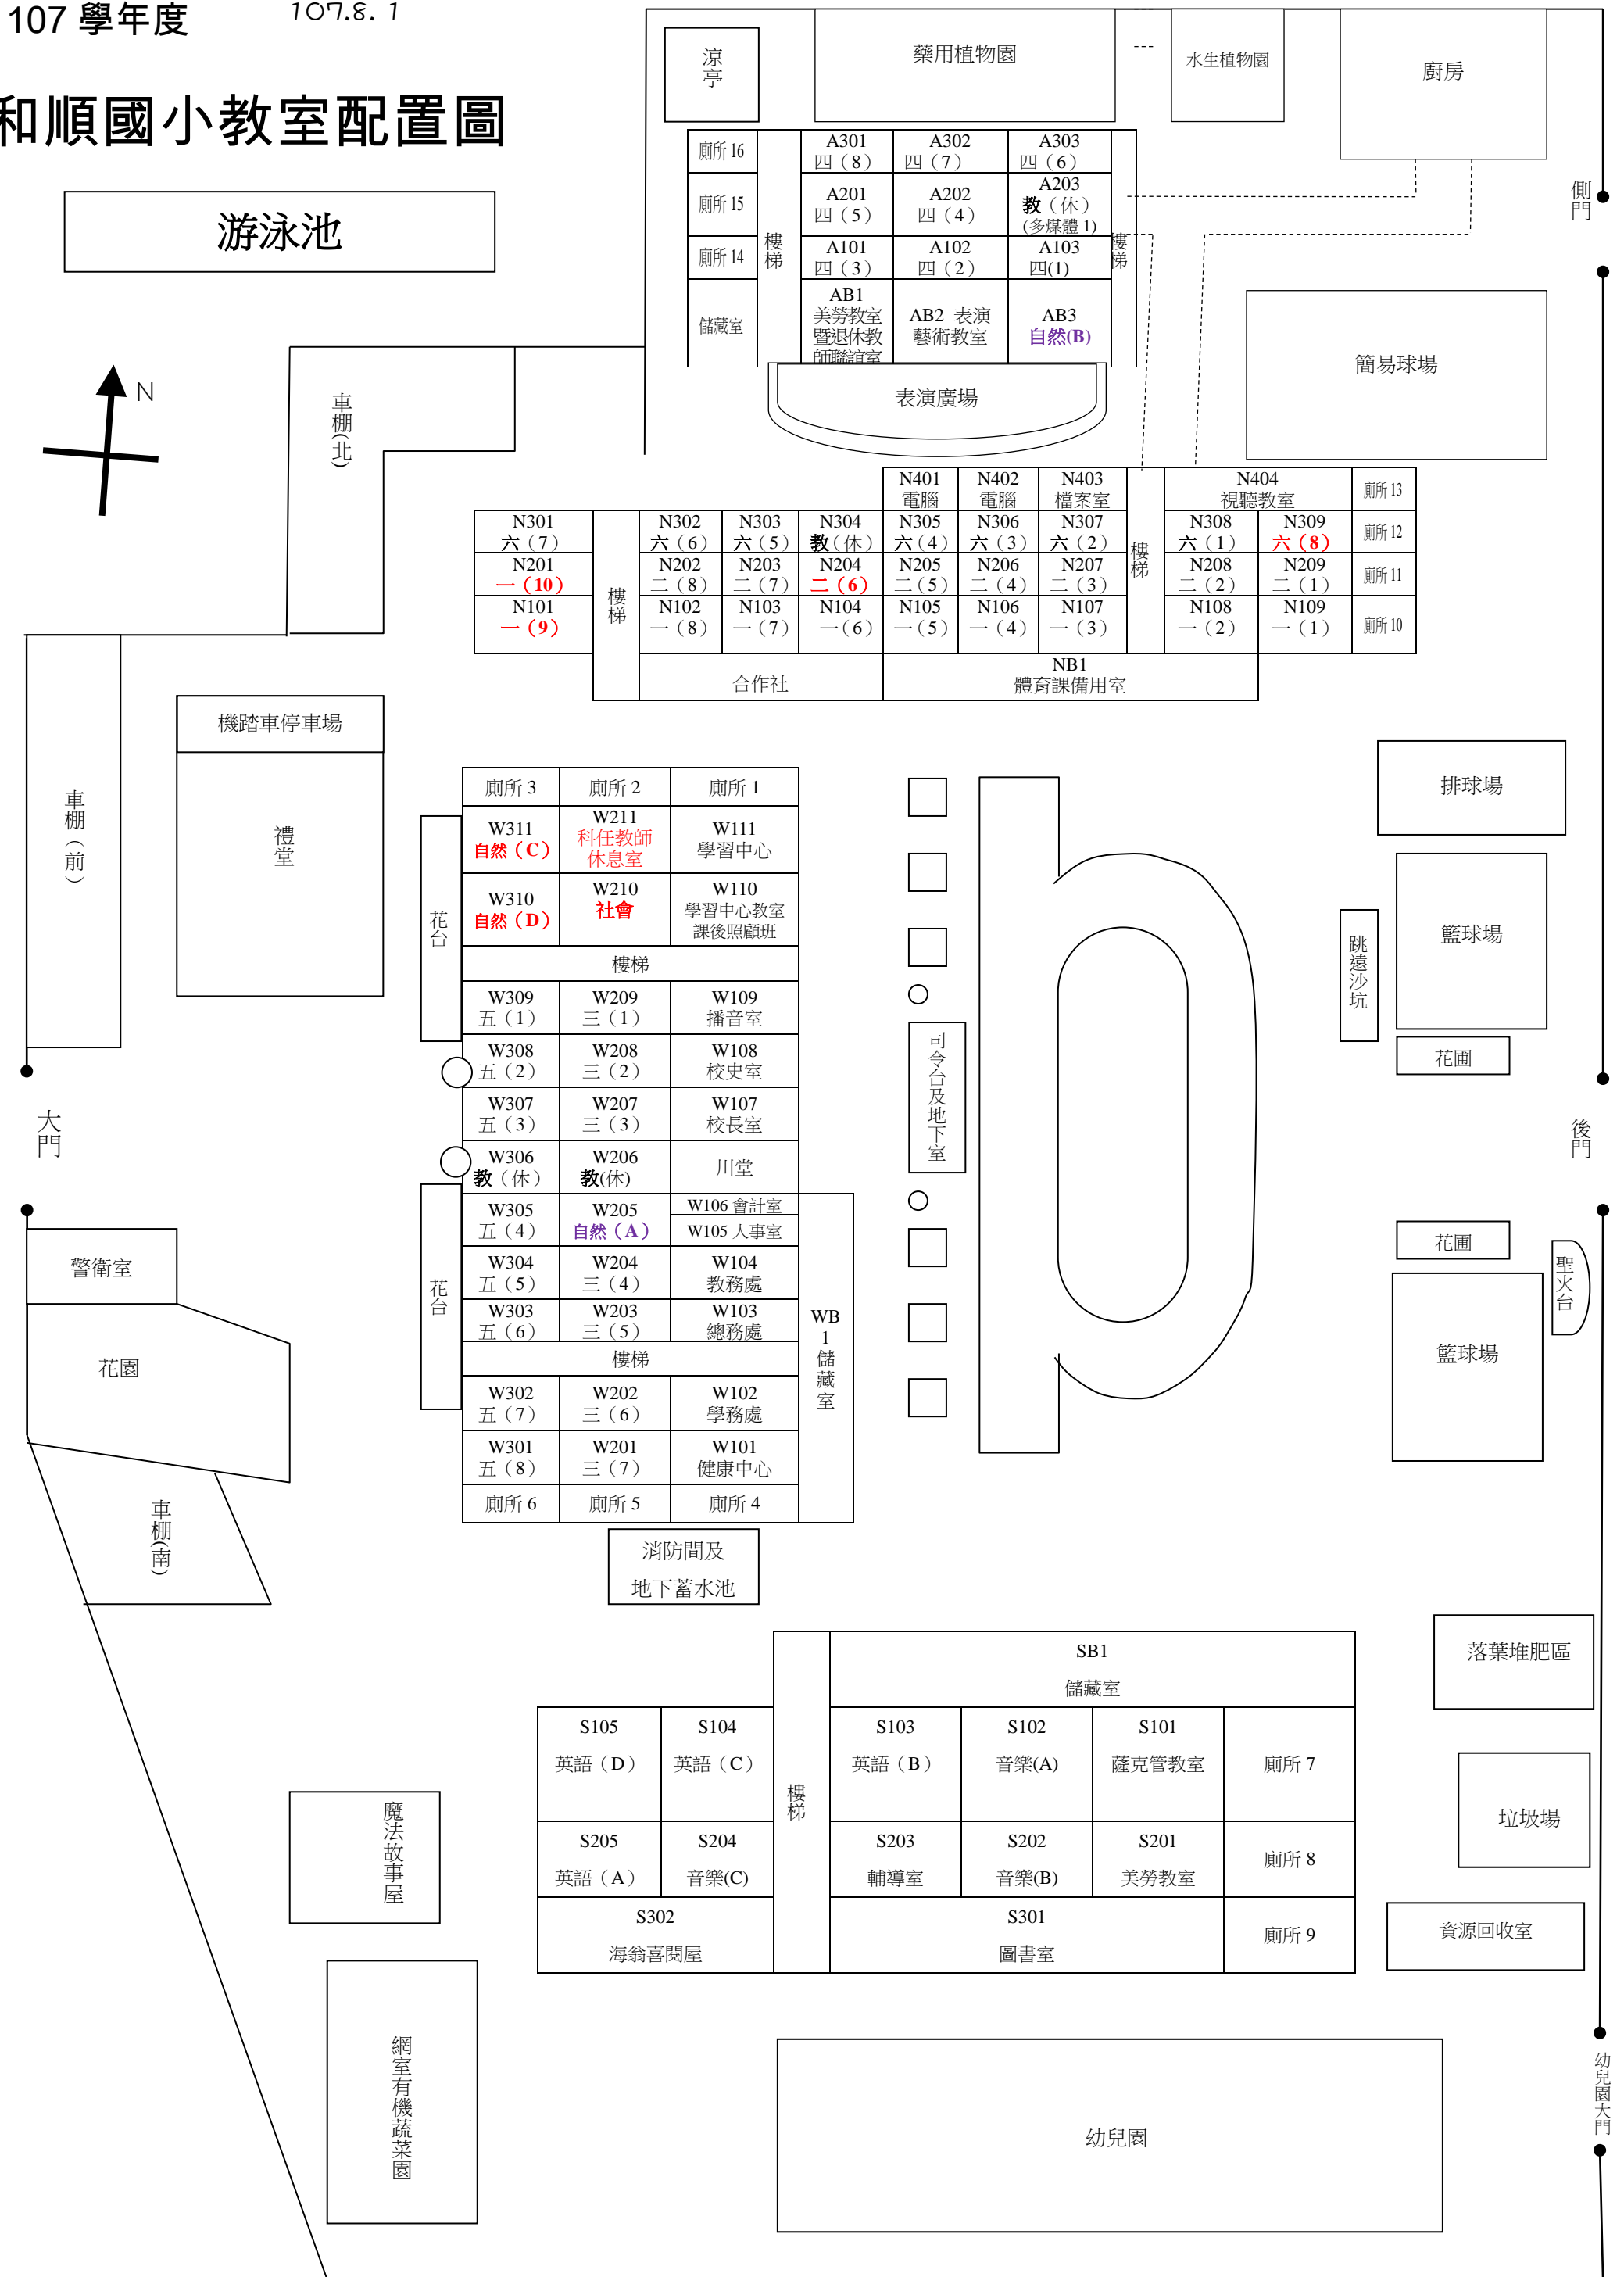

和順國小教室配置圖

游泳池

車棚(北)

機踏車停車場

禮堂

車棚(前)

大門

警衛室

花園

車棚(南)

魔法故事屋

網室有機蔬菜園

涼亭

藥用植物園

水生植物園

廚房