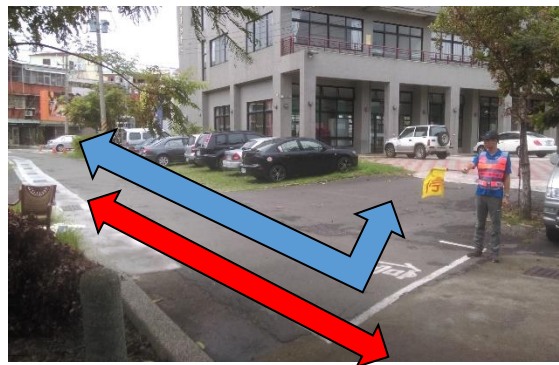

【上放學及服裝】

- 上學時間 07：10 至 07：40，請不要提早到校。(此段時間才有交通志工跟導護老師協助)
- 學期初會發下<早到學生調查表>，並請早到學生先到警衛室前集合(下雨則在穿堂)，07:10 後再讓學生前往教室。
- 低年級放學時間除週二為下午 16:00 外，週一、週三、週四及週五均為中午 12:40。
- 開學日為 8/30(四)，低年級半天，中高年級整天。
- 星期三穿便服，有體育課當日穿體育服裝(每週 2 天)，其餘穿制服(每週 2 天)。

<前門安和路口>交通管制，車停兩側

<前門旁>騎機車家長在此讓學生下車上學
(迴轉)

<州北活動中心>藍色為汽車動線，紅色為機車動線

<州北活動中心>到校園通道(行人優先)

<後門>導護管制，請勿停車。

<後門>汽機車停後門兩側，供學生上下車上學