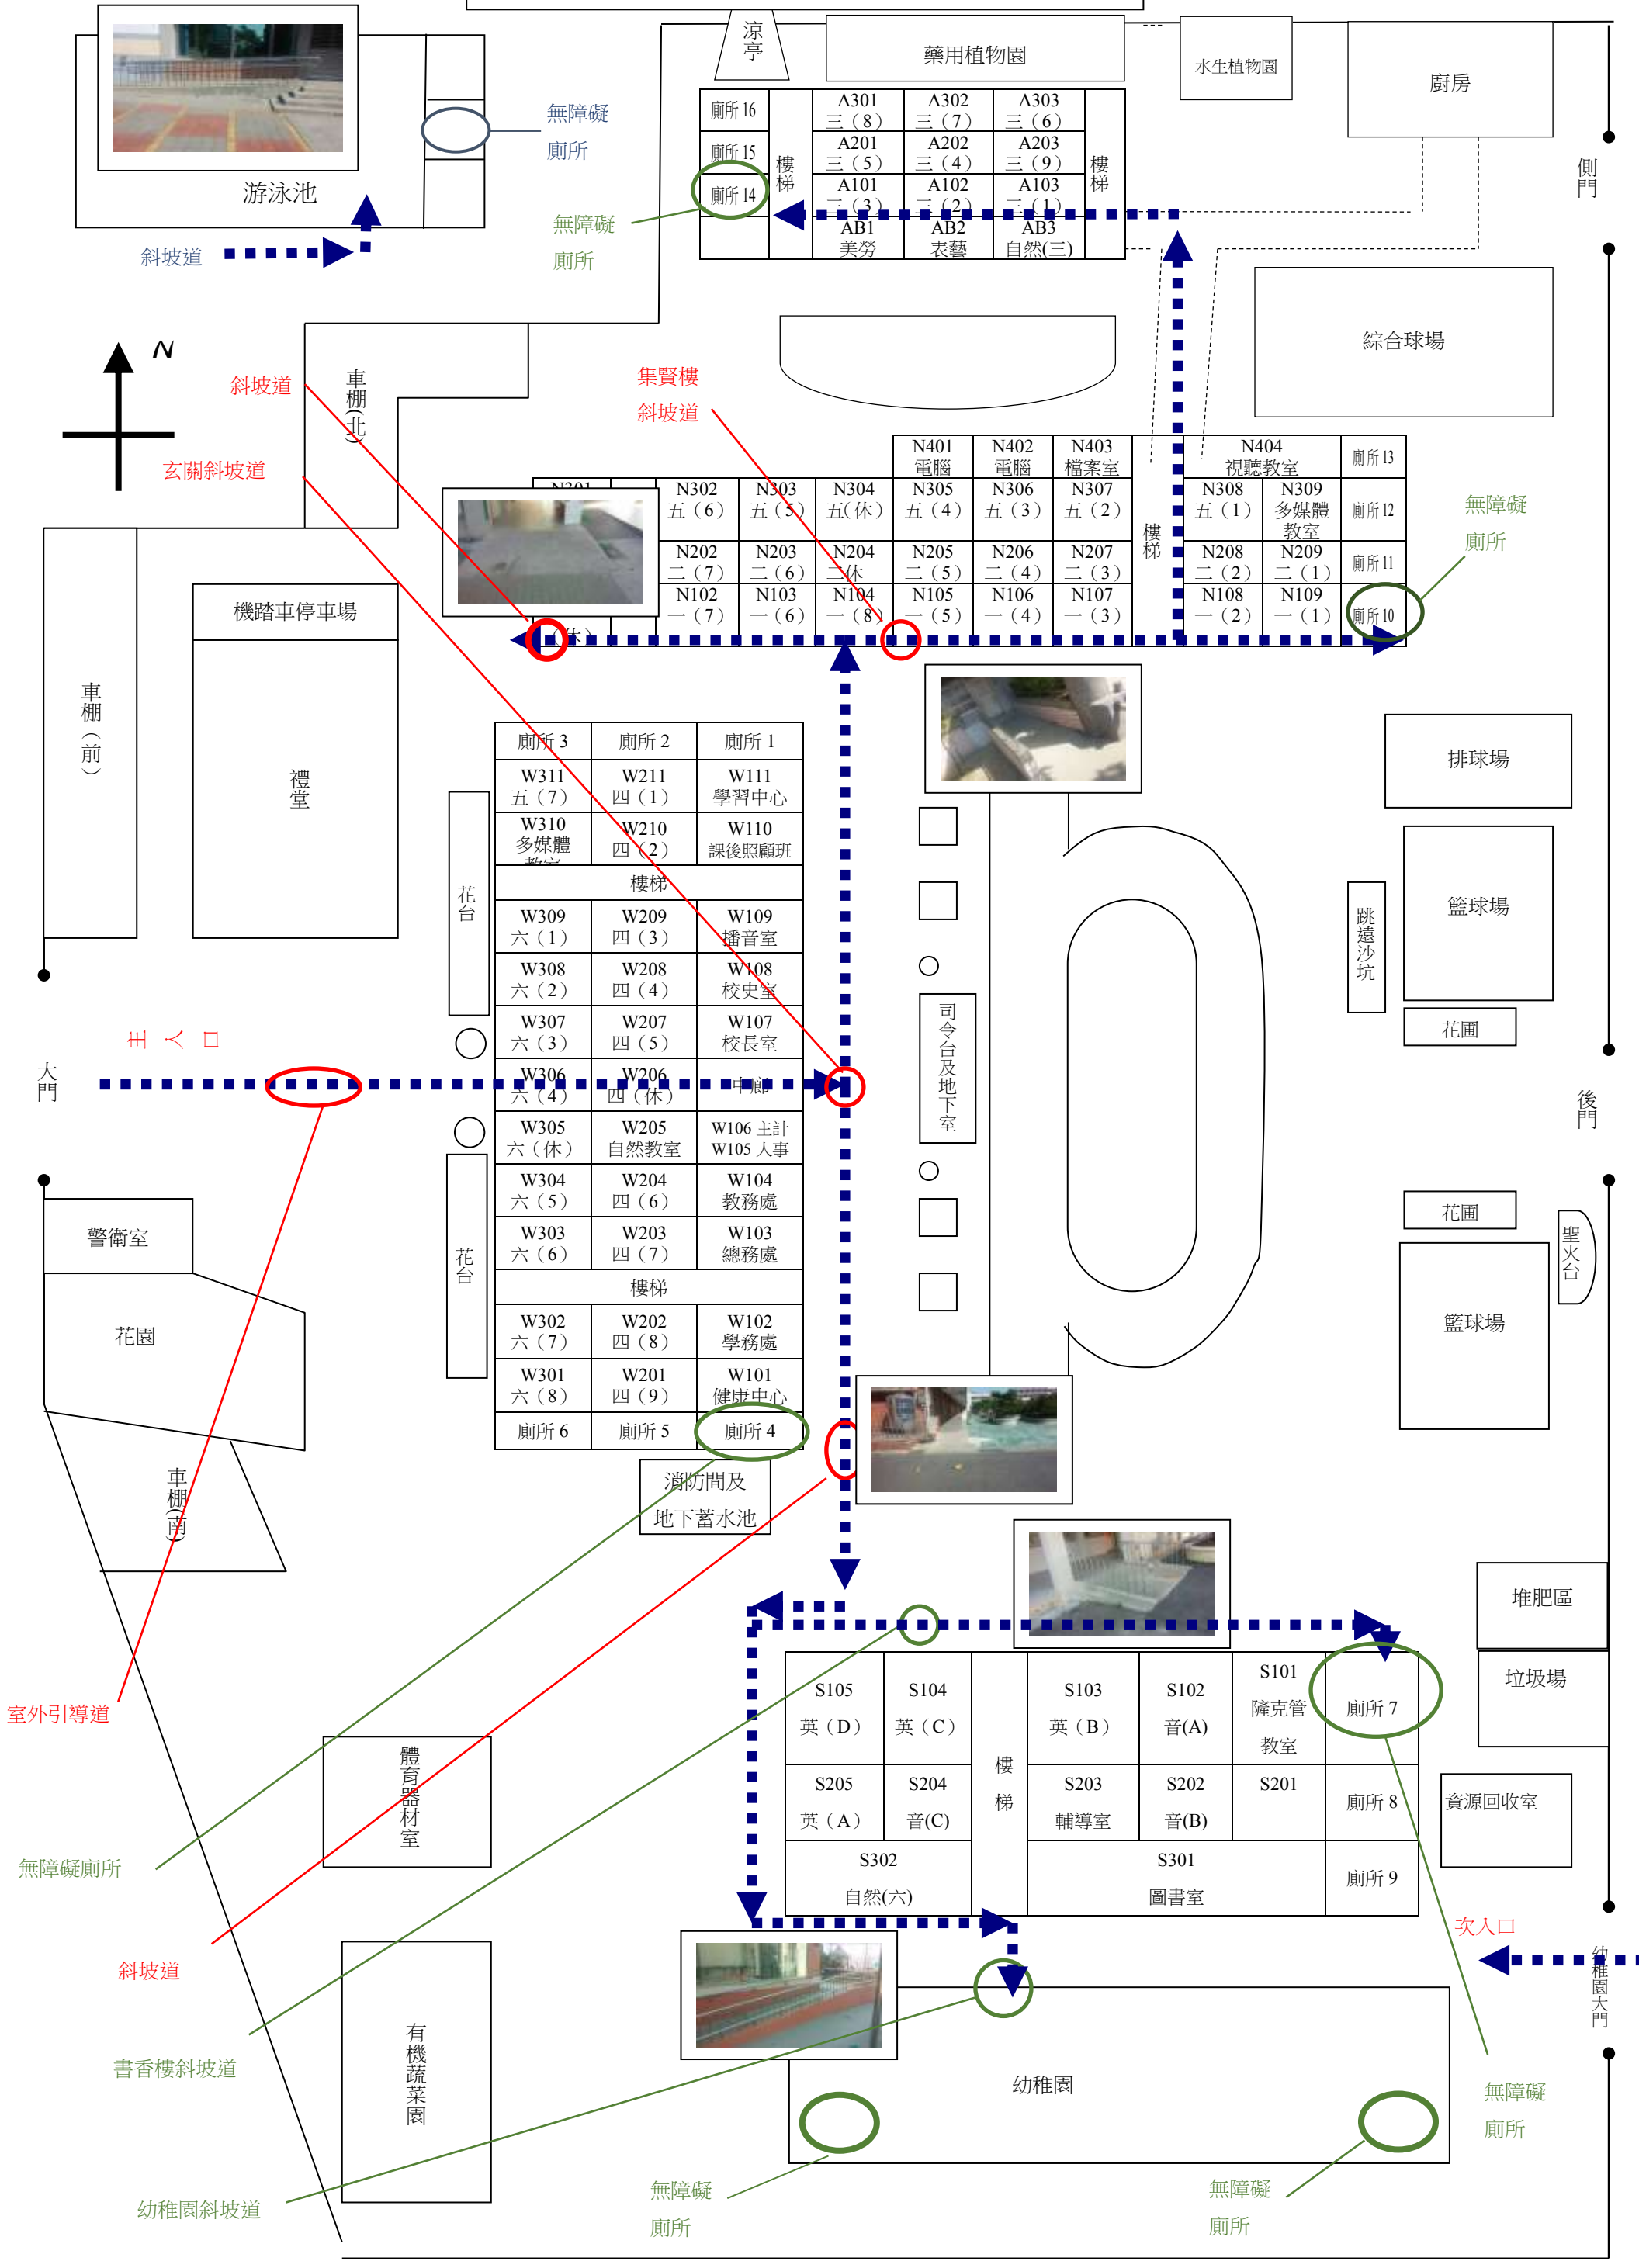

# 台南市和順國小無障礙校園環境規劃平面圖

台南市和順國小無障礙校園環境規劃平面圖