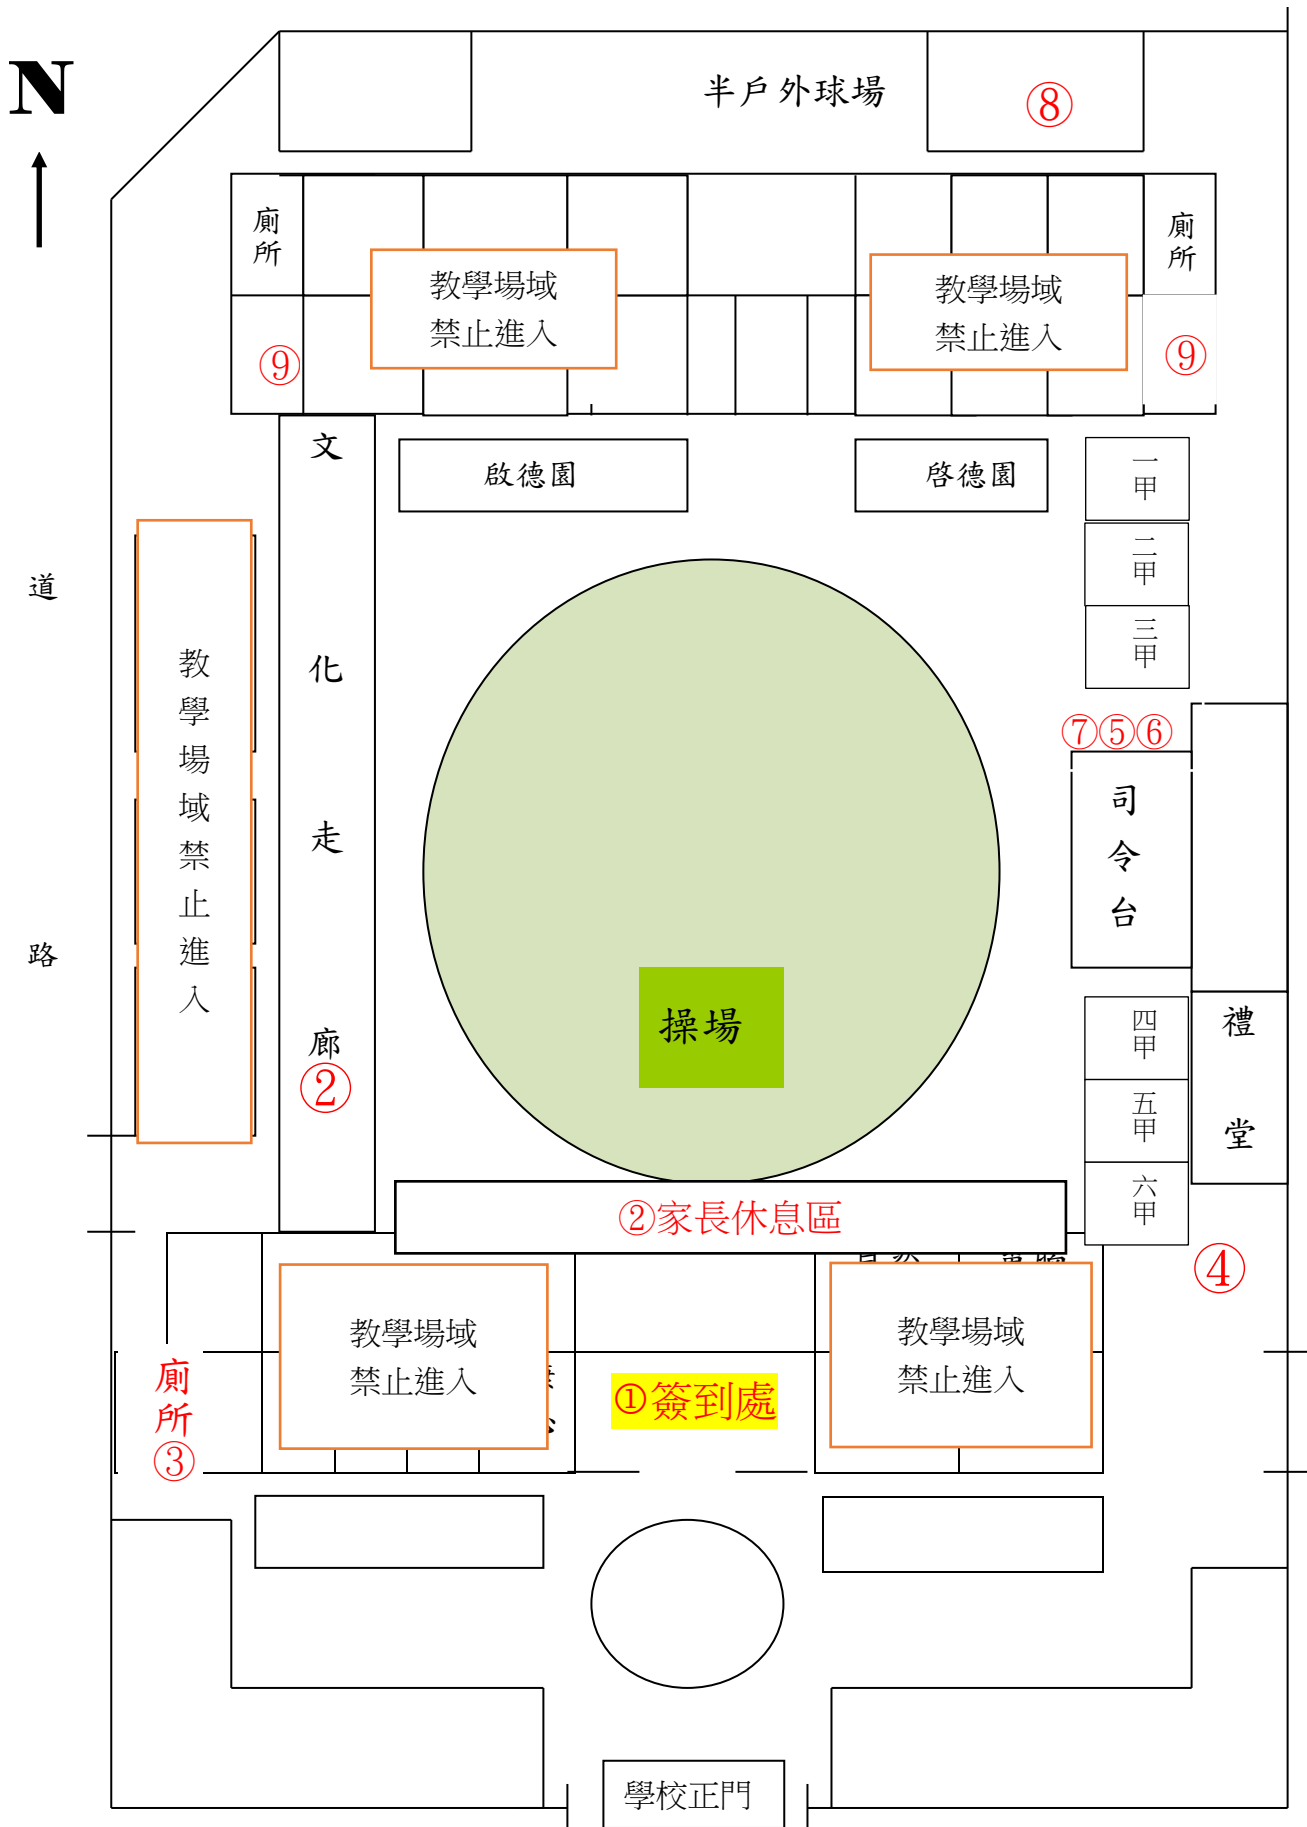

# 台南市學甲區中洲國小校慶運動會平面圖

- ① 入校簽到處 ② 家長休息區 ③ 家長及來賓廁所 ④ 檢錄處 ⑤ 競賽組  
 ⑥ 醫護組 ⑦ 紀錄組 ⑧ 歌唱比賽會場 ⑨ 師生專用廁所