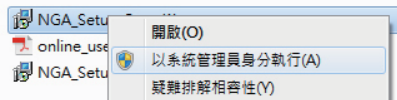

網路守護天使

Network Guardian Angels

過濾防制軟體 · 杜絕不當資訊
提供您與兒童一個乾淨的網路環境

使用紀錄

依據正常與不當網址為分類，輕鬆查閱網站瀏覽紀錄

更多設定

可自訂阻擋類型及禁止使用之網站服務，並提供安全搜尋功能

免費下載
nga.moe.edu.tw

教育部關心您

桌機版操作說明

1 下載軟體

下載軟體，於安裝程式按右鍵選擇「以系統管理員身分執行」

2 選擇類型

選擇安裝類型，普通安裝(單機模式)或雲端安裝(雲端模式)

3 申請帳號

選擇雲端模式安裝完成後，需於官方網站申請會員帳號才可登入