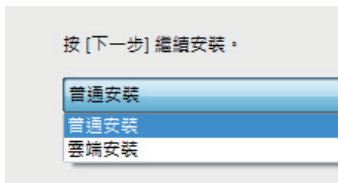

教育部關心您

桌機版操作說明

1 下載軟體

下載軟體，於安裝程式按右鍵選擇「以系統管理員身分執行」

2 選擇類型

選擇安裝類型，普通安裝(單機模式)或雲端安裝(雲端模式)

3 申請帳號

選擇雲端模式安裝完成後，需於官方網站申請會員帳號才可登入

4 帳號驗證

至電子信箱點選連結進行帳號認證

5 登入系統

重新開機後，輸入帳號與密碼啟動軟體

6 防護設定

雲端模式需至官方網站登入會員中心進行相關防護設定

基本資料 電腦版設定 阻擋記錄

1. 阻擋名單
說明: 設定欲阻擋的名單