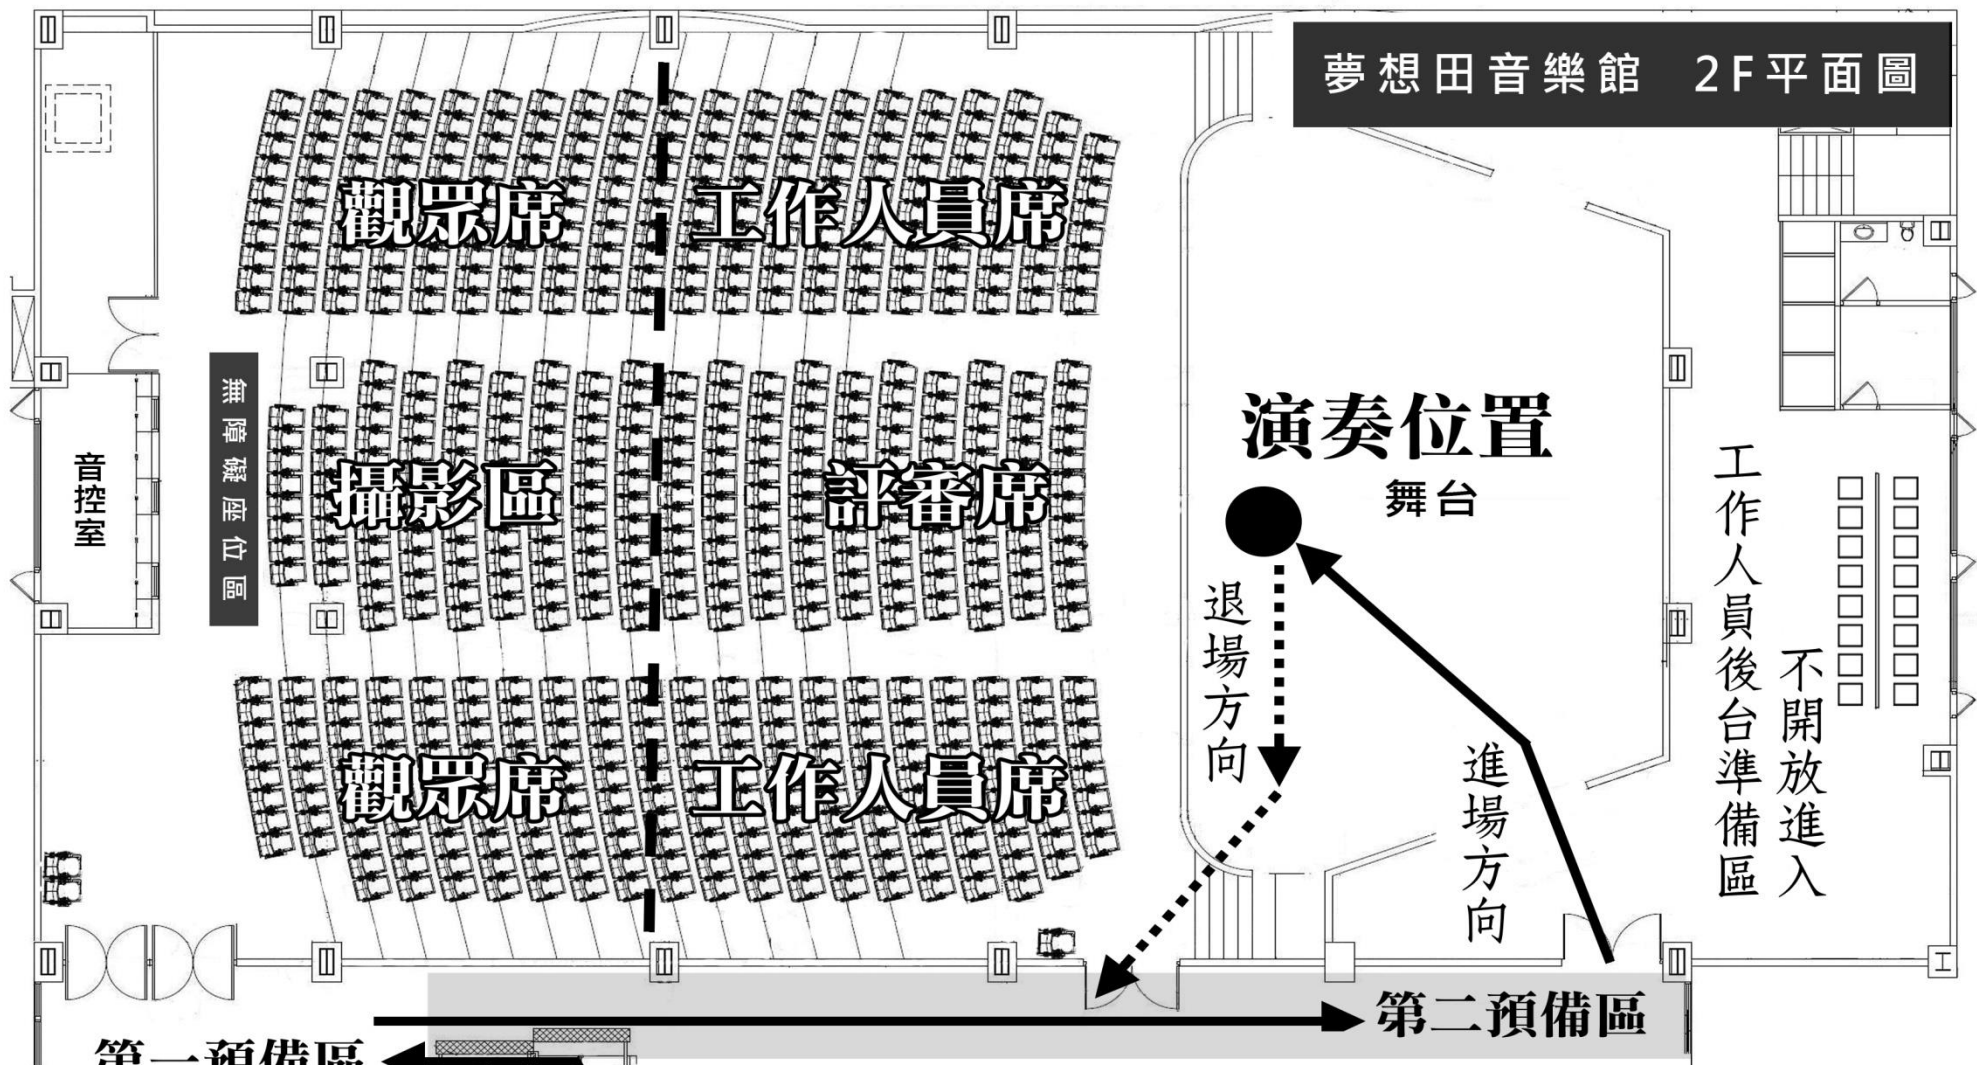

夢想田音樂館 2F平面圖

第一預備區
 參賽者請於此
 區等候叫號前
 往第二預備區

- ◎一樓為「報到檢錄區」以及「休息區」
- ◎二樓為「預備區」與「比賽區」，此樓層不開放使用廁所
- ◎選手上樓後，請先至「第一預備區」等候叫號
- ◎選手結束個人演奏後，請勿在預備區逗留等待