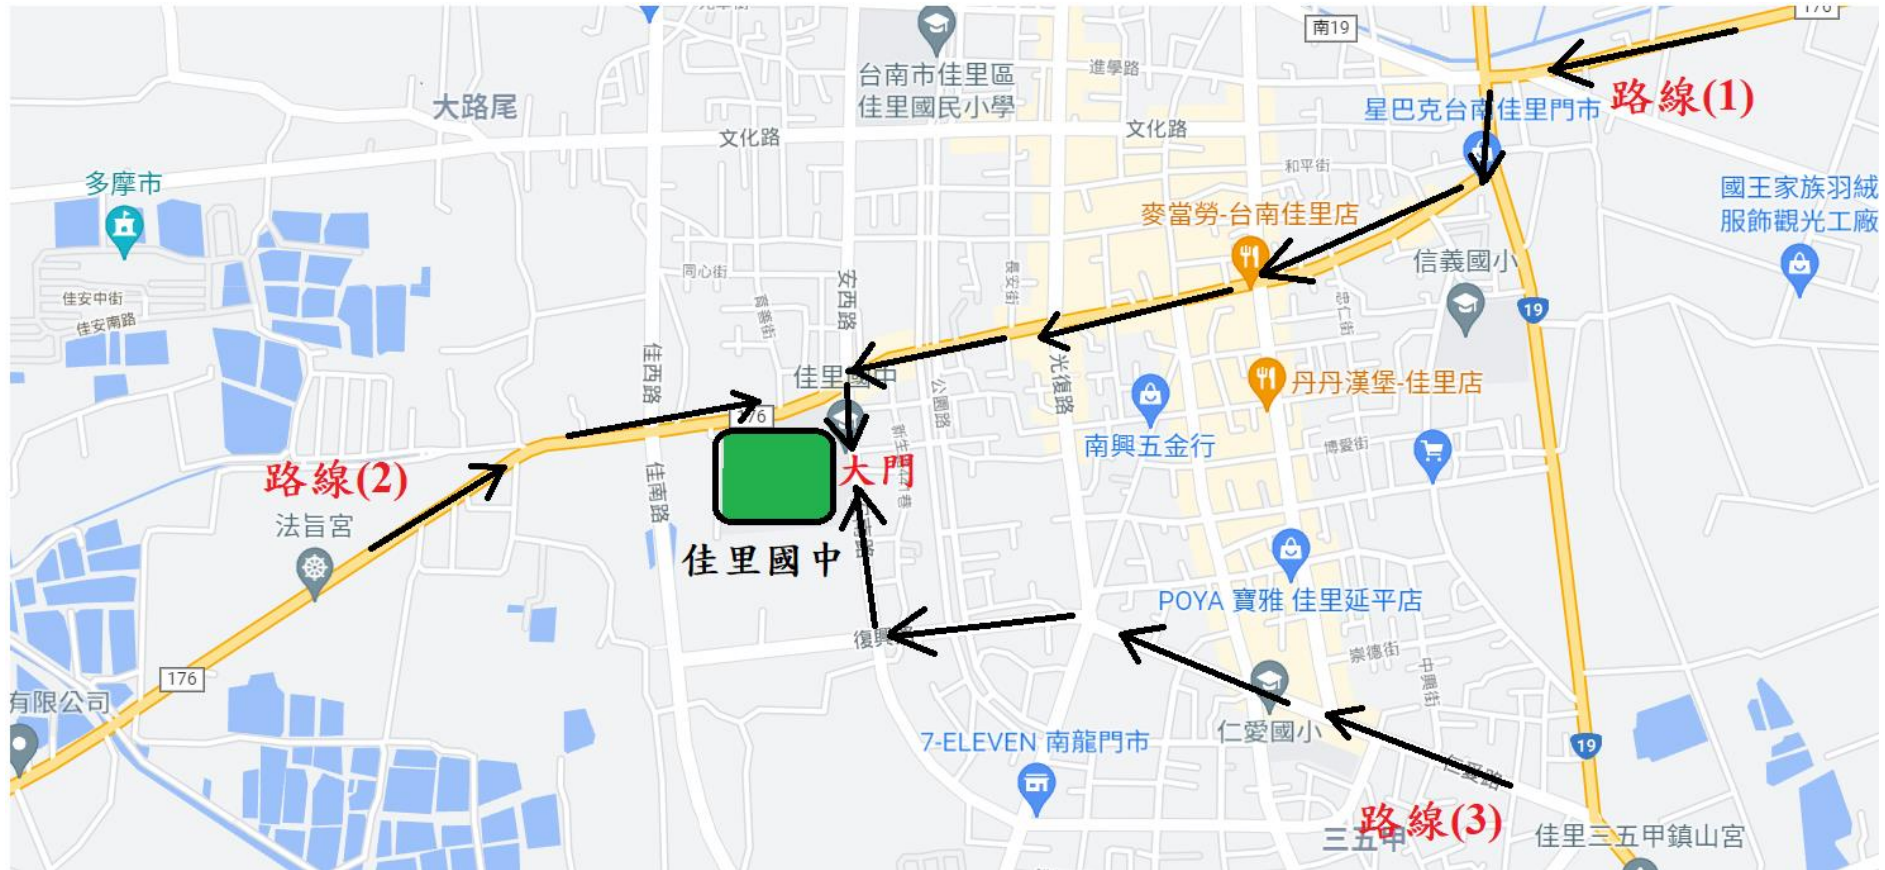

# 臺南市立佳里國中交通路線圖

**路線(1)** 中山高南下：麻豆交流道右轉往佳里區方向 → 縣道 176 → 至佳東路左轉 → 至星巴克右轉新生路 → 至安南路左轉 → 抵達 佳里國中

**路線(2)** 台 17 線省道 → 縣道 176 → 至安南路右轉 → 抵達 佳里國中

**路線(3)** 台 19 線省道 → 至仁愛路左轉 → 復興路 → 至安南路右轉 → 抵達 佳里國中