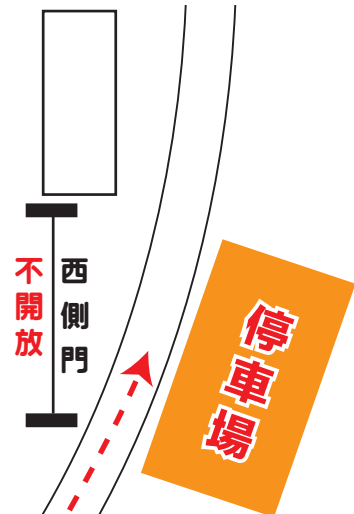

臺南市109年公私立國民小學數學競賽 會場平面圖

- 團體組：海東館
- 汽機車停車場
- 一般組：601 608
- 報到處
- 資優組：609 611
- 休息區

團體組
比賽會場

3F															
2F															
1F	廁所	休息室			休息室										
		102	103	104	105	106	107	108							

海東館

4F	3F	2F	1F
			休息室 101
			健康中心

5F	廁所	01 試場	02 試場	03 試場	04 試場	樓梯	05 試場	06 試場	07 試場	08 試場	廁所
4F	廁所	09 試場	10 試場	11 試場	穿堂	樓梯					廁所
3F					休息區						
2F											
1F						玄關					

服務中心
報到處

海東國小
校門