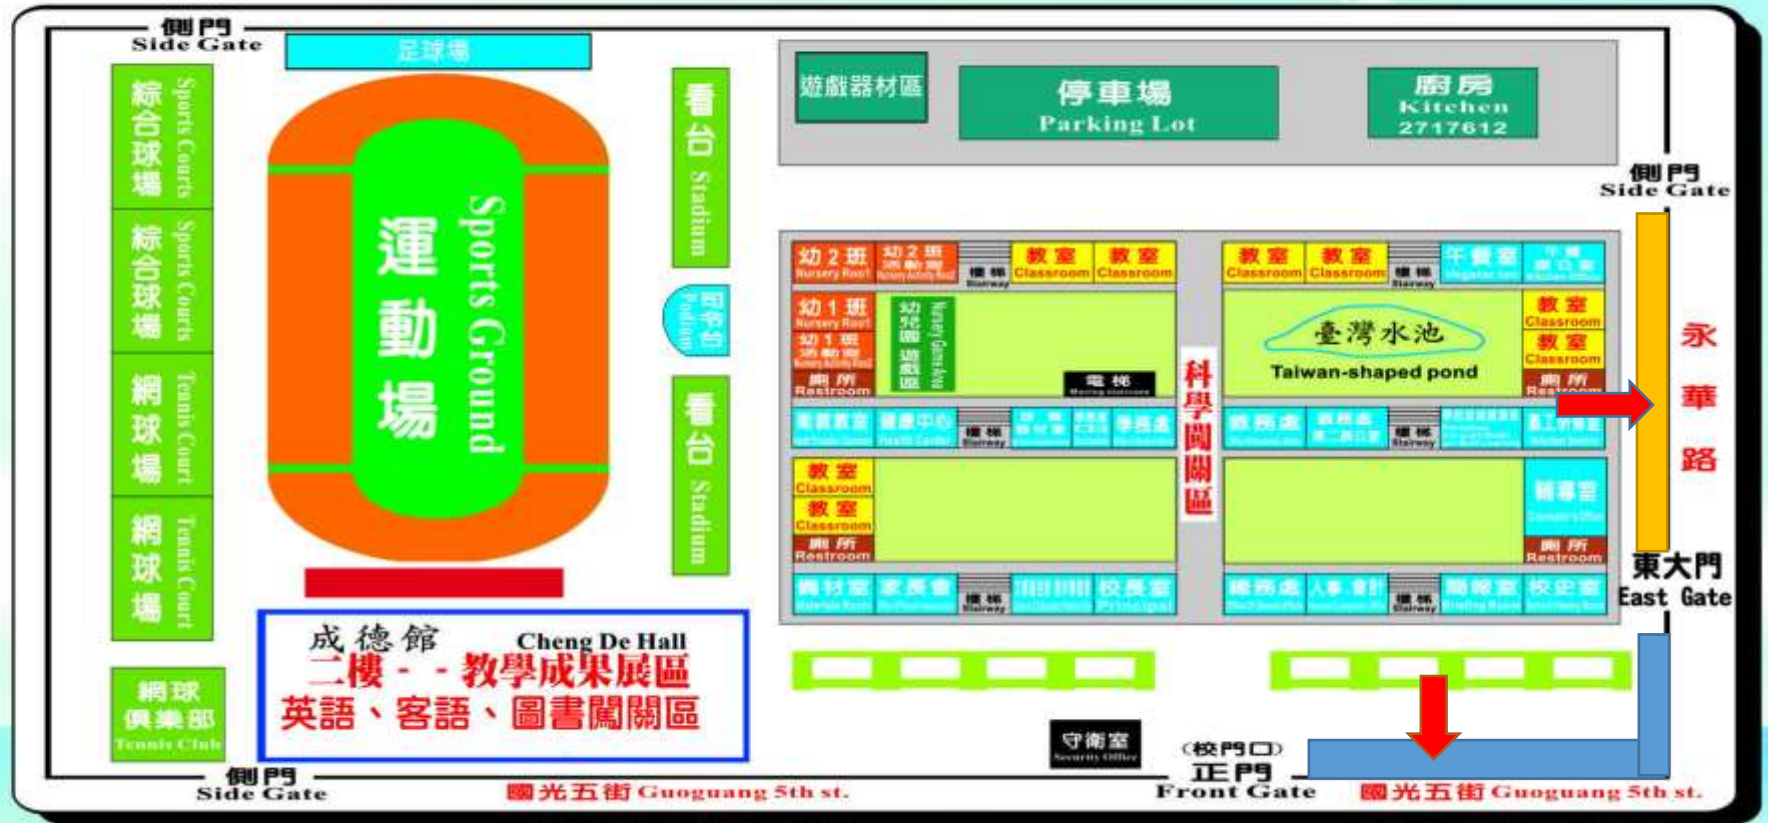

崑山國小校園

家長機車停放區配置圖

The Bilingual Overview of kun Shan Primary School Campus.

1. 紅色箭頭處為機車停放區，校慶日汽車無法進入校園，敬請配合。
2. 黃色區塊為早上7:10-7:40可停放之地點，請由側門進入，機車直接左轉停放。
3. 藍色區塊為早上7:50後才可停放，可由正門口進入，機車直接右轉停放。
4. 請各位家長騎車入校務必放慢速度。