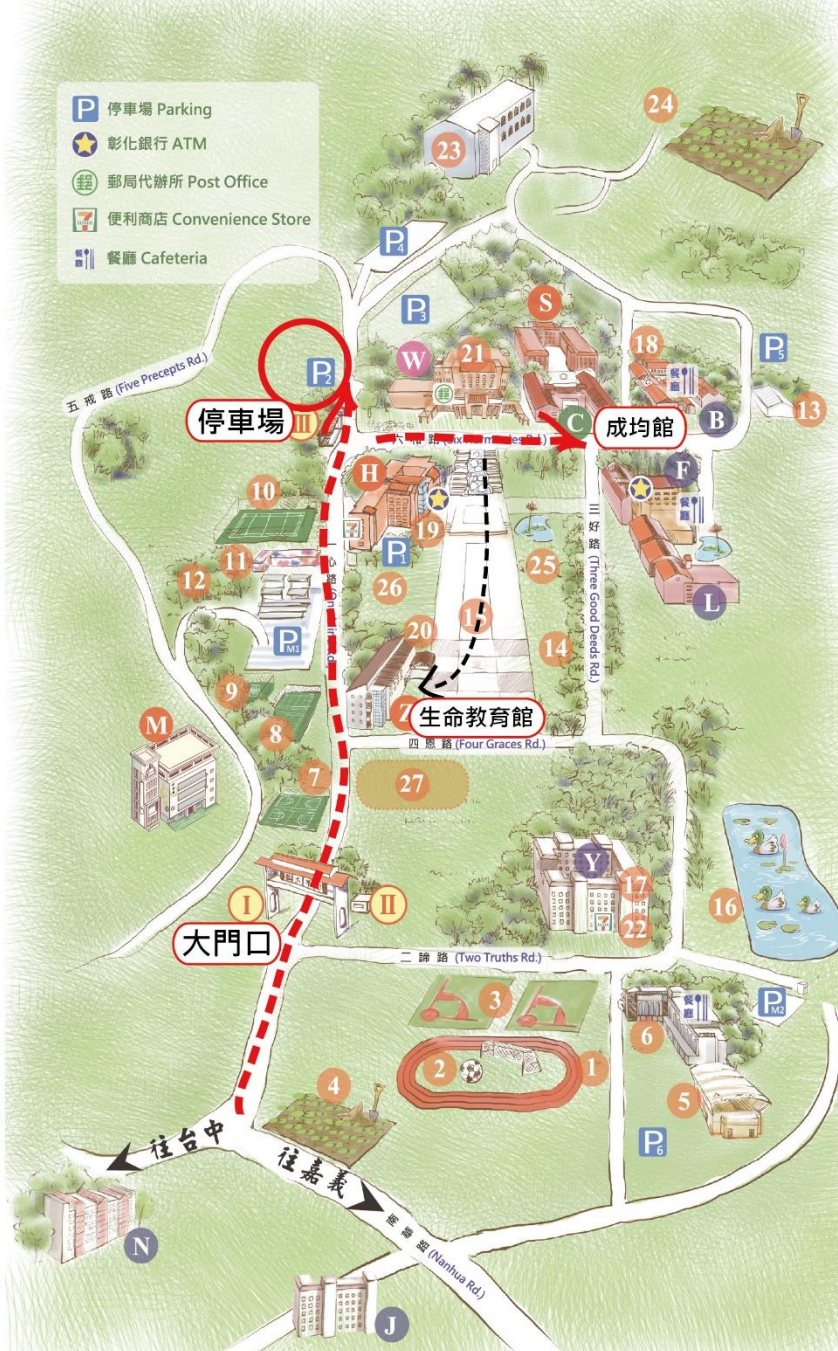

十二、預期成效：透過本次參訪及研習，提升雲嘉南地區各級學校推動三好運動及品德教育相關人員於三好品德內涵與核心價值的認知。

附件一

「嘉言義行心校園-向前有路」雲嘉南區三好校園實踐學校研習活動議程表

時間：114年5月23日(星期五) 活動地點：南華大學成均館 C334 會議室

時間	議程	議程內容	地點
09:00- 09:30	報到 / 簽 到	早安您好	南華大學 成均館 C334 會議室
09:30- 09:38	校長致詞	主持人：南華大學 高俊雄校長	
09:38- 09:40	大合照	全體與會人員	
09:40- 10:40	專題講座	主持人：南華大學 高俊雄校長 主講人：公益信託星雲大師教育基金 楊昌裕 委員	
10:40- 10:50	中場休息	茶敘時間	
10:50- 11:50	分組交流	主持人：南華大學 高俊雄校長 分享人：1. 國小 (待聘中) 2. 高雄市文府國中 林俊平主任 3. 嘉義市東吳高職 唐振耀主任 4. 大學 (待聘中)	
11:50- 12:20	綜合座談	主持人：南華大學 高俊雄校長	
12:20- 13:30		餐敘	成均館 C334 會議室
13:30- 15:10	參觀體驗	主持人：南華大學 賴淑玲副校長 臺灣生命教育意象館參觀體驗	臺灣生命 教育意象館
15:10		珍重再見	

南華大學
Nanhua University

校園地圖 Campus Map

- 停車場 Parking
- 彰化銀行 ATM
- 郵局代辦所 Post Office
- 便利商店 Convenience Store
- 餐廳 Cafeteria

- 校門 (Main Entrance)
- 警衛室 (Campus Security)
- 公車亭 (Bus Stop)

教學大樓 (Academic Building)