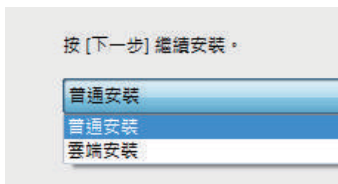

過濾防制軟體 · 杜絕不當資訊
提供您與兒童一個乾淨的網路環境

免費下載
nga.moe.edu.tw

教育部關心您

桌機版操作說明

1 下載軟體

下載軟體，於安裝程式按右鍵選擇「以系統管理員身分執行」

2 選擇類型

選擇安裝類型，普通安裝(單機模式)或雲端安裝(雲端模式)