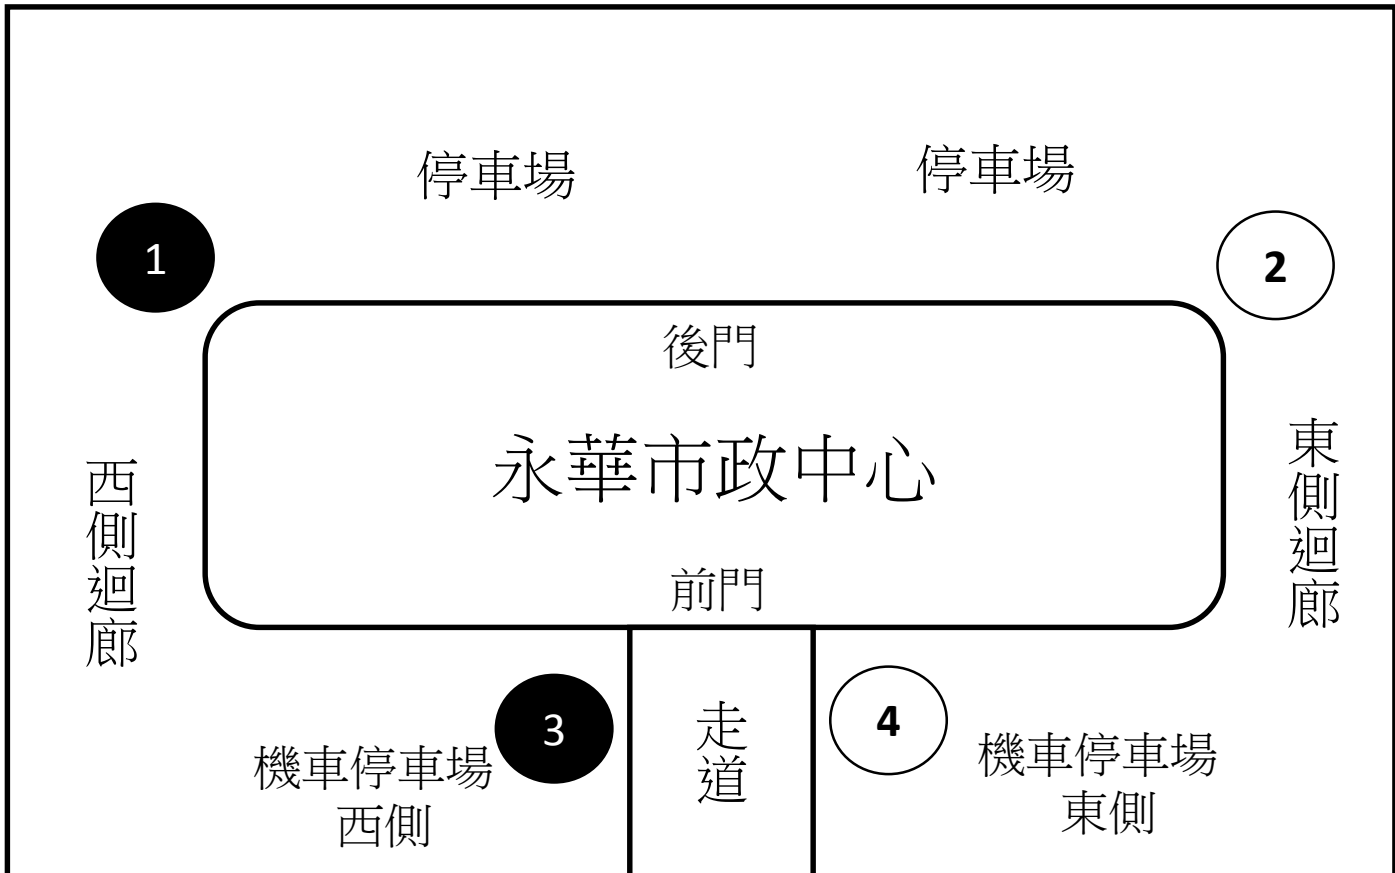

110年元旦升旗典禮永華市政中心 2樓廣場入口管制示意圖

● 管制封閉

○ 開放進入

府前路

南島路

斜坡道

永華路

斜坡道