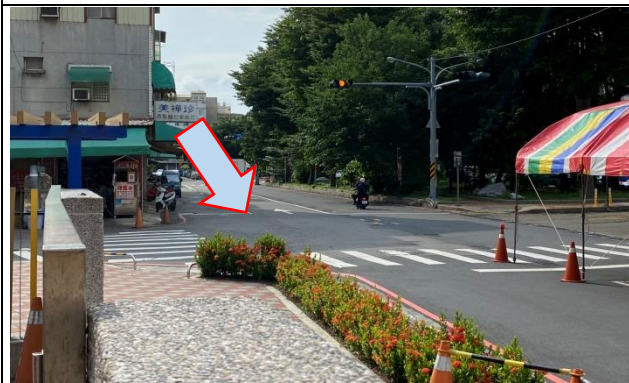

## 1100831-北後門澤祐堂普渡交通動線通知

緊急通知：

一、0901(三)開學日，北後門澤祐堂廟方進行普渡儀式.大家平安!

- ①廟前已搭起帳篷準備普渡作業，車道縮減。汽機車如果從西門路三段 45 巷警察局跟紅茶幫路口進來，交通較為阻塞。
- ②靠近廟方的機車停車場，無法讓家長機車進入。
- ③請家長注意行車安全。

二、明日由北後門進入校園之學童路線更改建議：

從大門進入校園，或由西門路三段轉國華街(富信飯店旁)進入北後門

海安路轉西門路三段 45 巷，  
聽從導護老師指揮過馬路，  
進入北後門。

三、0902(四)恢復交通動線，感謝各位家長配合!

立人國小關心您!