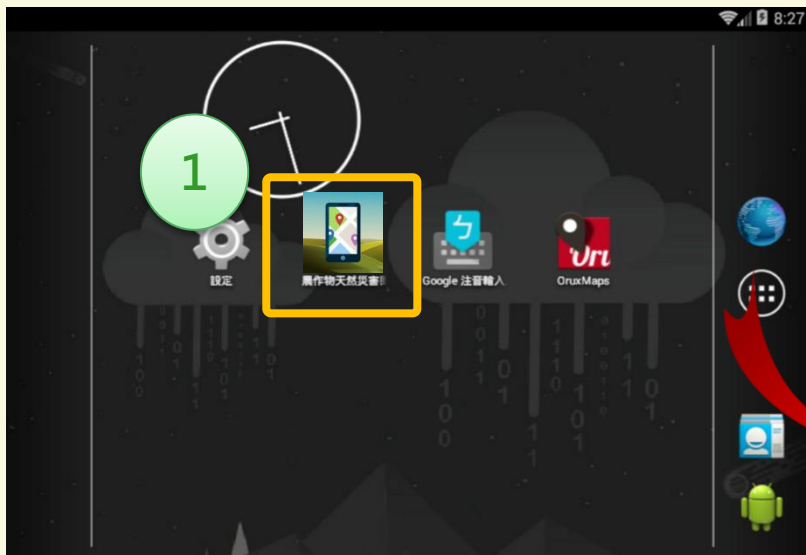

1

農作物天然災害即時回報

宸訊科技股份有限公司 工具

★★★★★ 1

加入願望清單

安裝

清除 農作物天然災害即時回報

時間	農作物名稱	照片
時間: 106/05/24 14:50:13 地點: 24.0305, 120.4688	稻作	
時間: 106/05/23 13:02:43 地點: 24.3157, 120.2131	稻作	
時間: 106/05/12 09:30:13 地點: 24.3395, 120.1408	稻作	

新增回報資料

類型

現況照片

目前位置
彰化縣福興鄉

本系統提供一般民眾使用，主要功能係讓農民或民眾能即時將自然災害過後現地災損照片上傳（指因颱風、焚風、龍捲風、豪雨、煙雨、冰雹、寒流、旱災或地震所造成之災害），照片主要目的為輔助研究單位進行（農業試驗所）配合災後衛星影像進行判釋，實際農業天然災害救助目前尚須依據現行行政法規流程辦理。

農作物天然災害即時回報APP操作流程

一開始建議先於調查點停留1分鐘讓GPS數值收斂